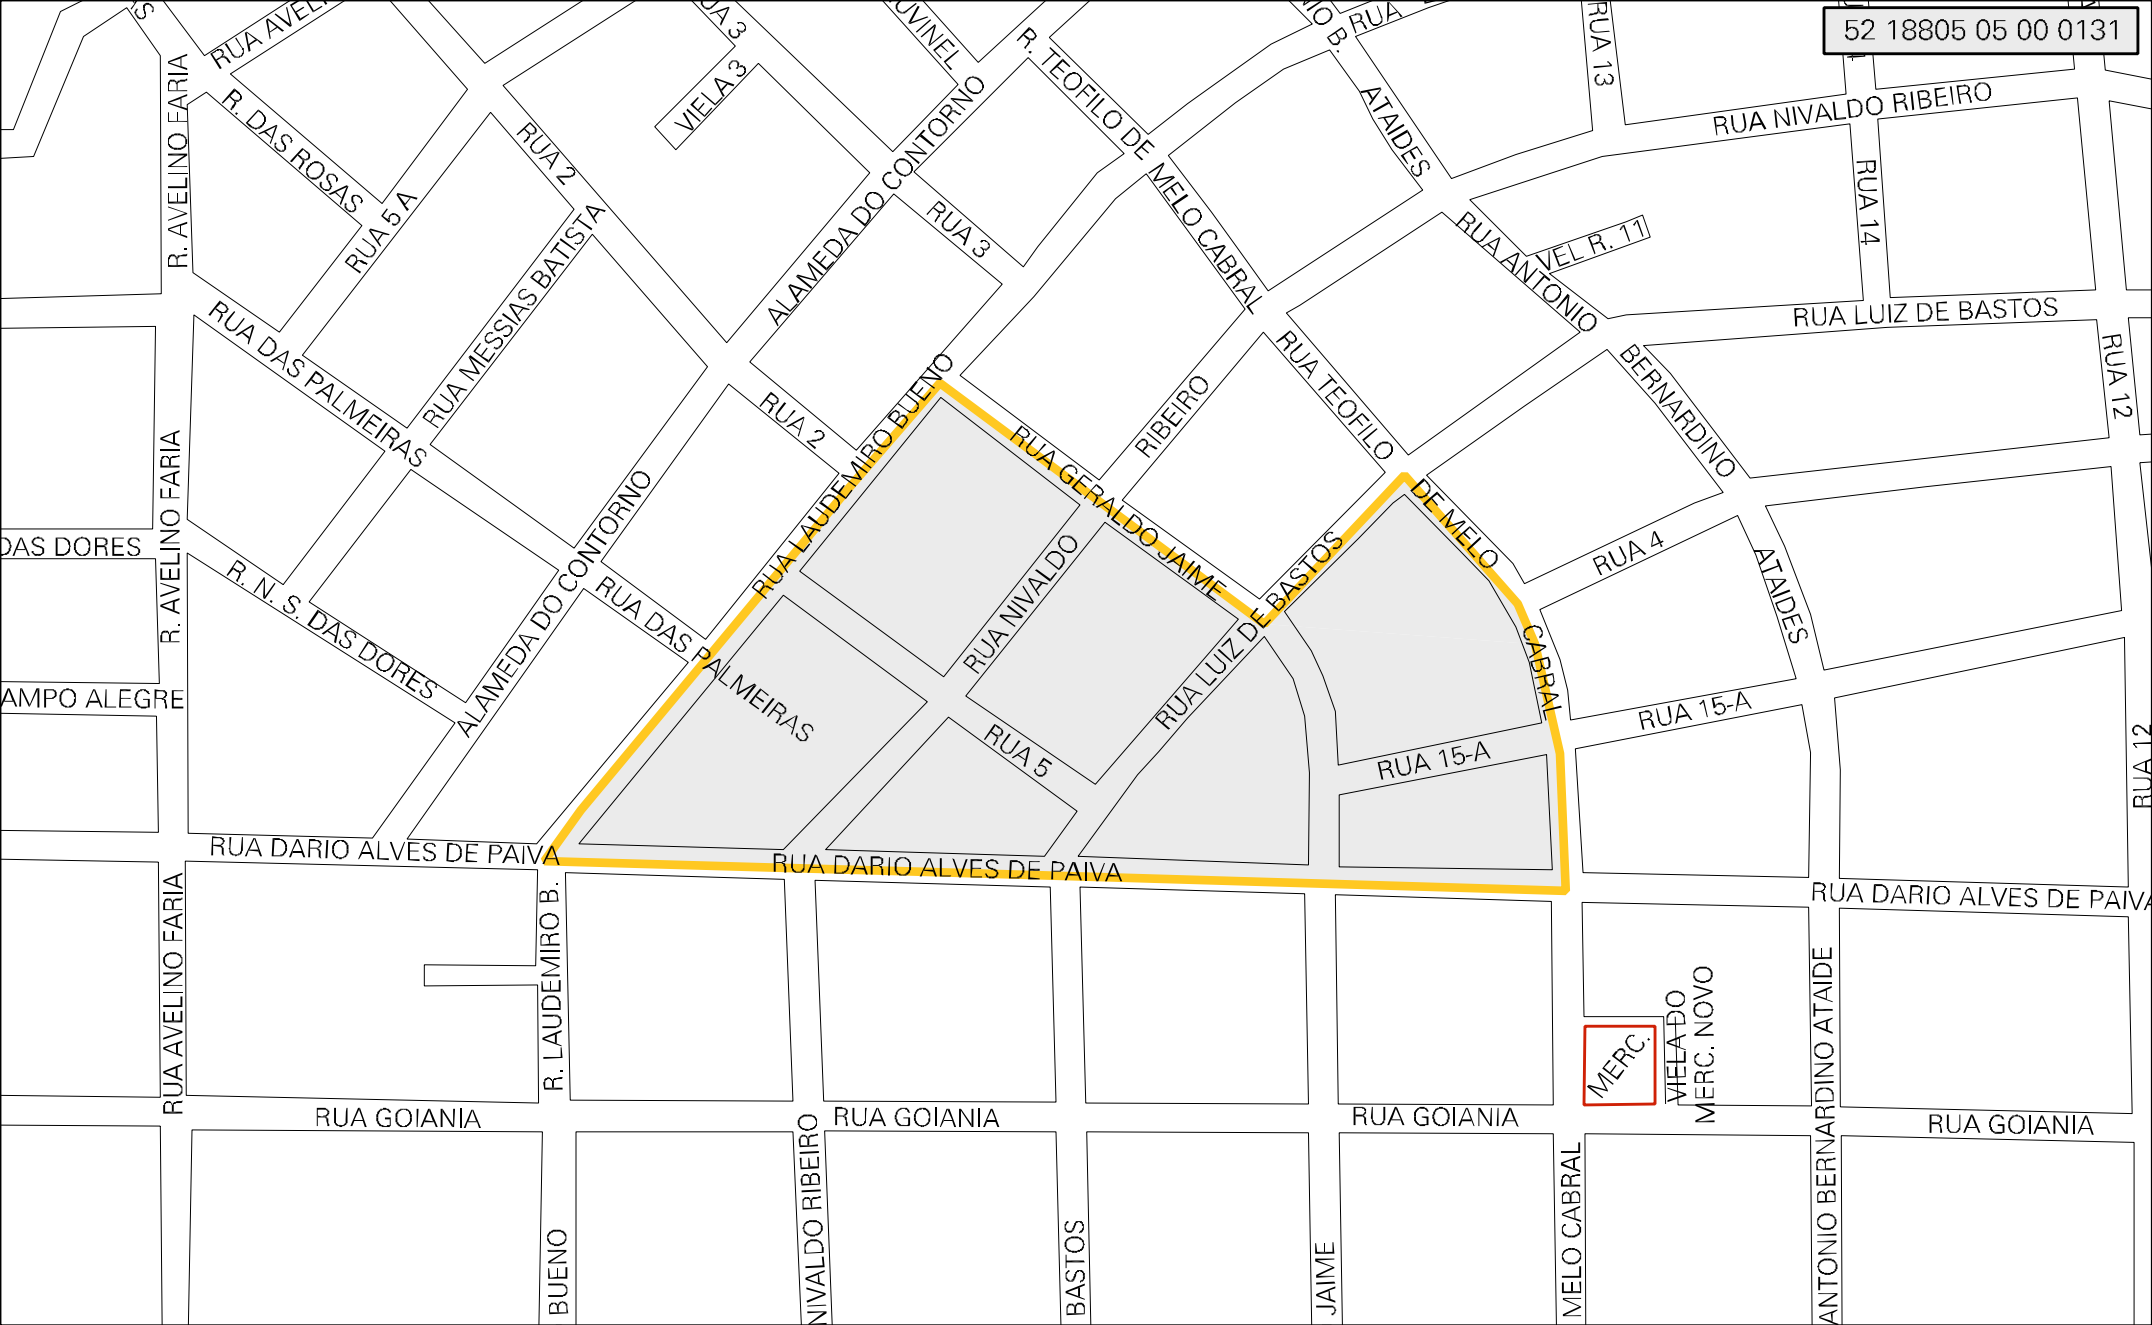

52 18805 05 00 0131

MUNICIPIO: 18805 - RIO VERDE  
 DISTRITO: 05 - RIO VERDE  
 SUBDISTRITO: 00  
 SETOR: 0131 SITUACAO: 10

ESTADO DE GOIAS  
 MAPA DE SETOR URBANO - MSU  
 ESCALA: 1 : 3762