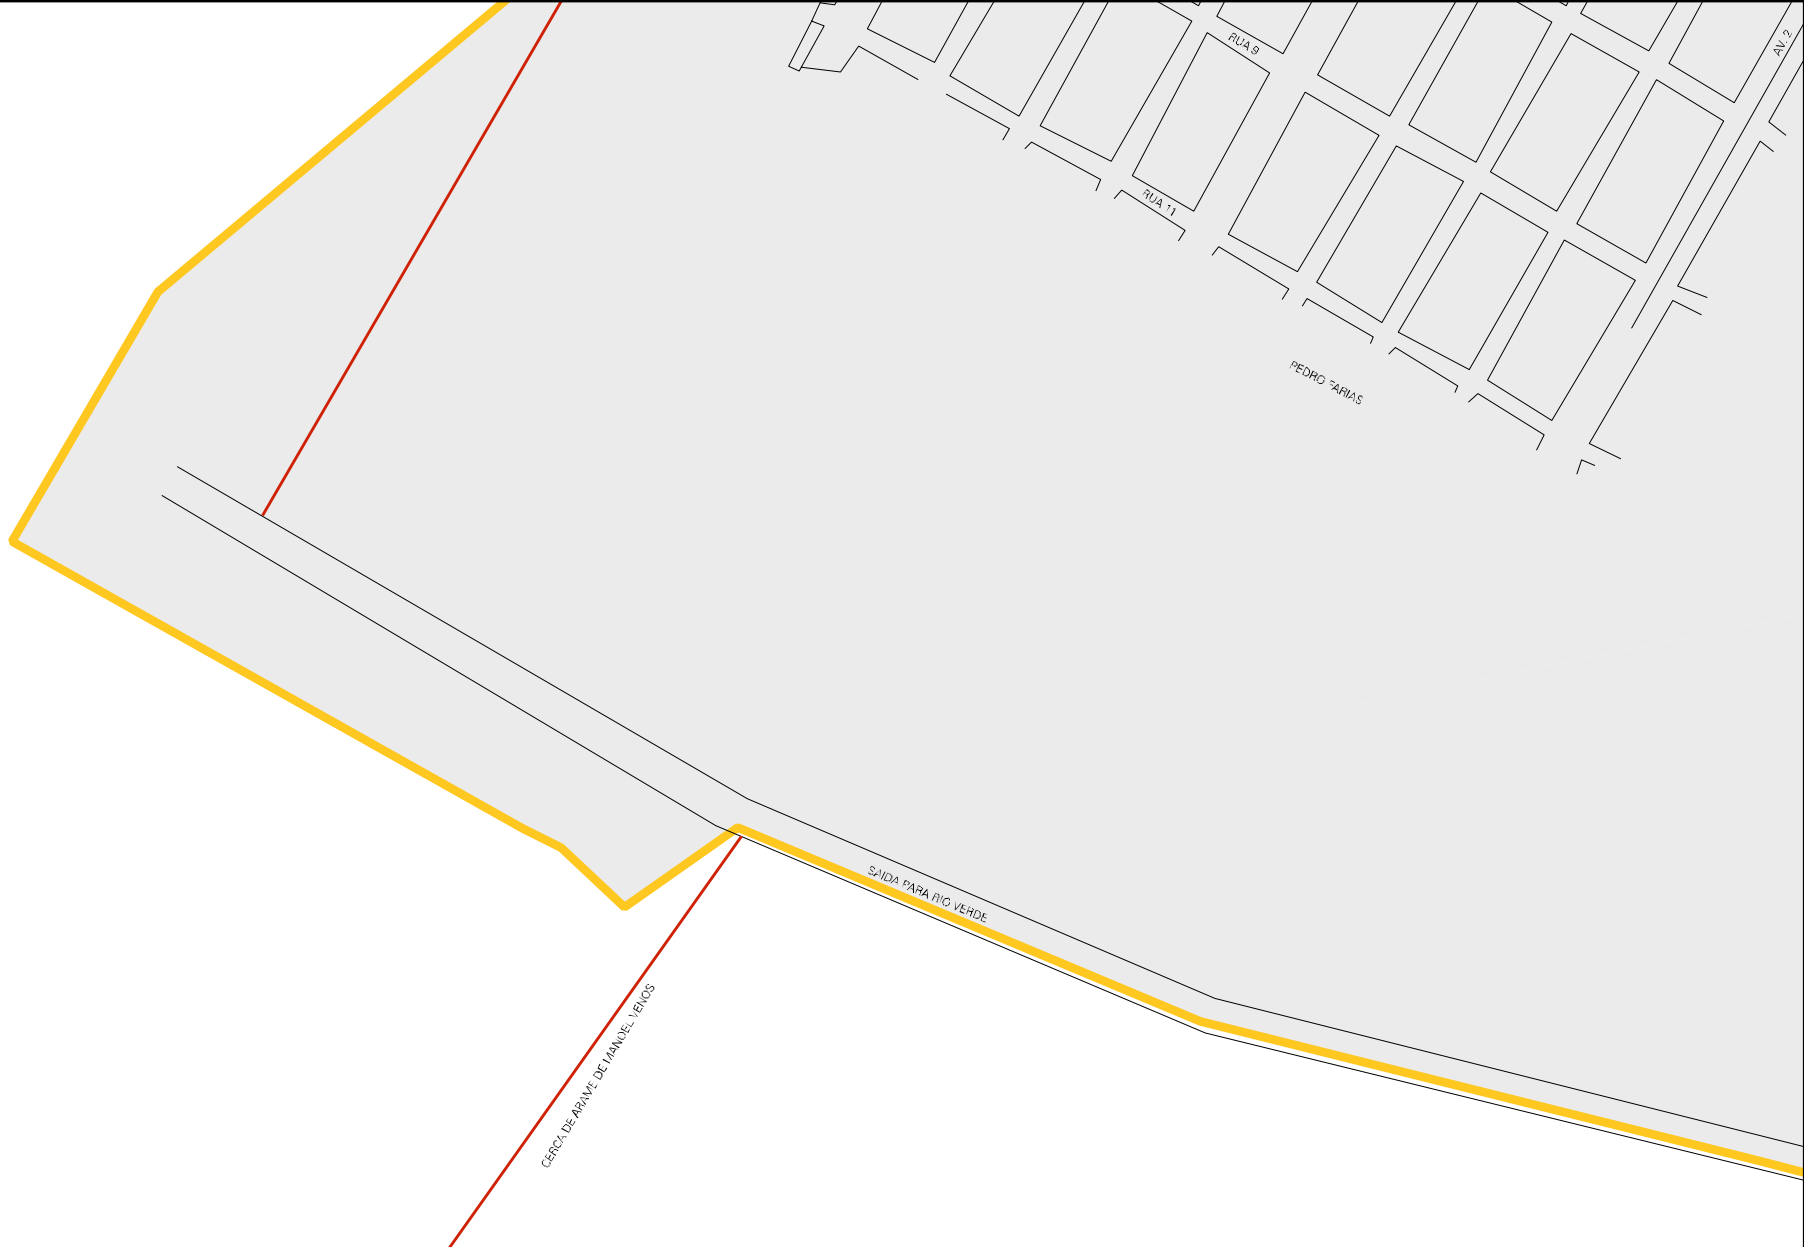

CERCA DE ARAME DE ARMANDO FELIX

ESTRADA MUNICIPAL SHI

AV. 18

RUA 10

RUA 9

RUA 8

RUA 7

RUA 6

RUA 5

RUA 4

RUA 3

RUA 5

RUA 7

RUA 8

RUA 10

AV. 18

CERCA DE ARAME DE ENLDE FRETAS CONDUCOAO

CERCA DE ARAME DE ENLDE FRETAS CONDUCOAO

RUA 18

RUA 1

RUA 4

AV. 2

RUA 18

RUA 17

RUA 15

RUA 12

RUA 11

RUA 16

RUA 18

RUA 14

CENSO AGROPECUARIO 2006
CONTAGEM DA POPULAÇÃO 2007

MUNICIPIO: 19308 - SANTA HELENA DE GOIÁS
DISTRITO: 05 - SANTA HELENA DE GOIÁS
SUBDISTRITO: 00
SETOR: 0017 SITUACAO: 10