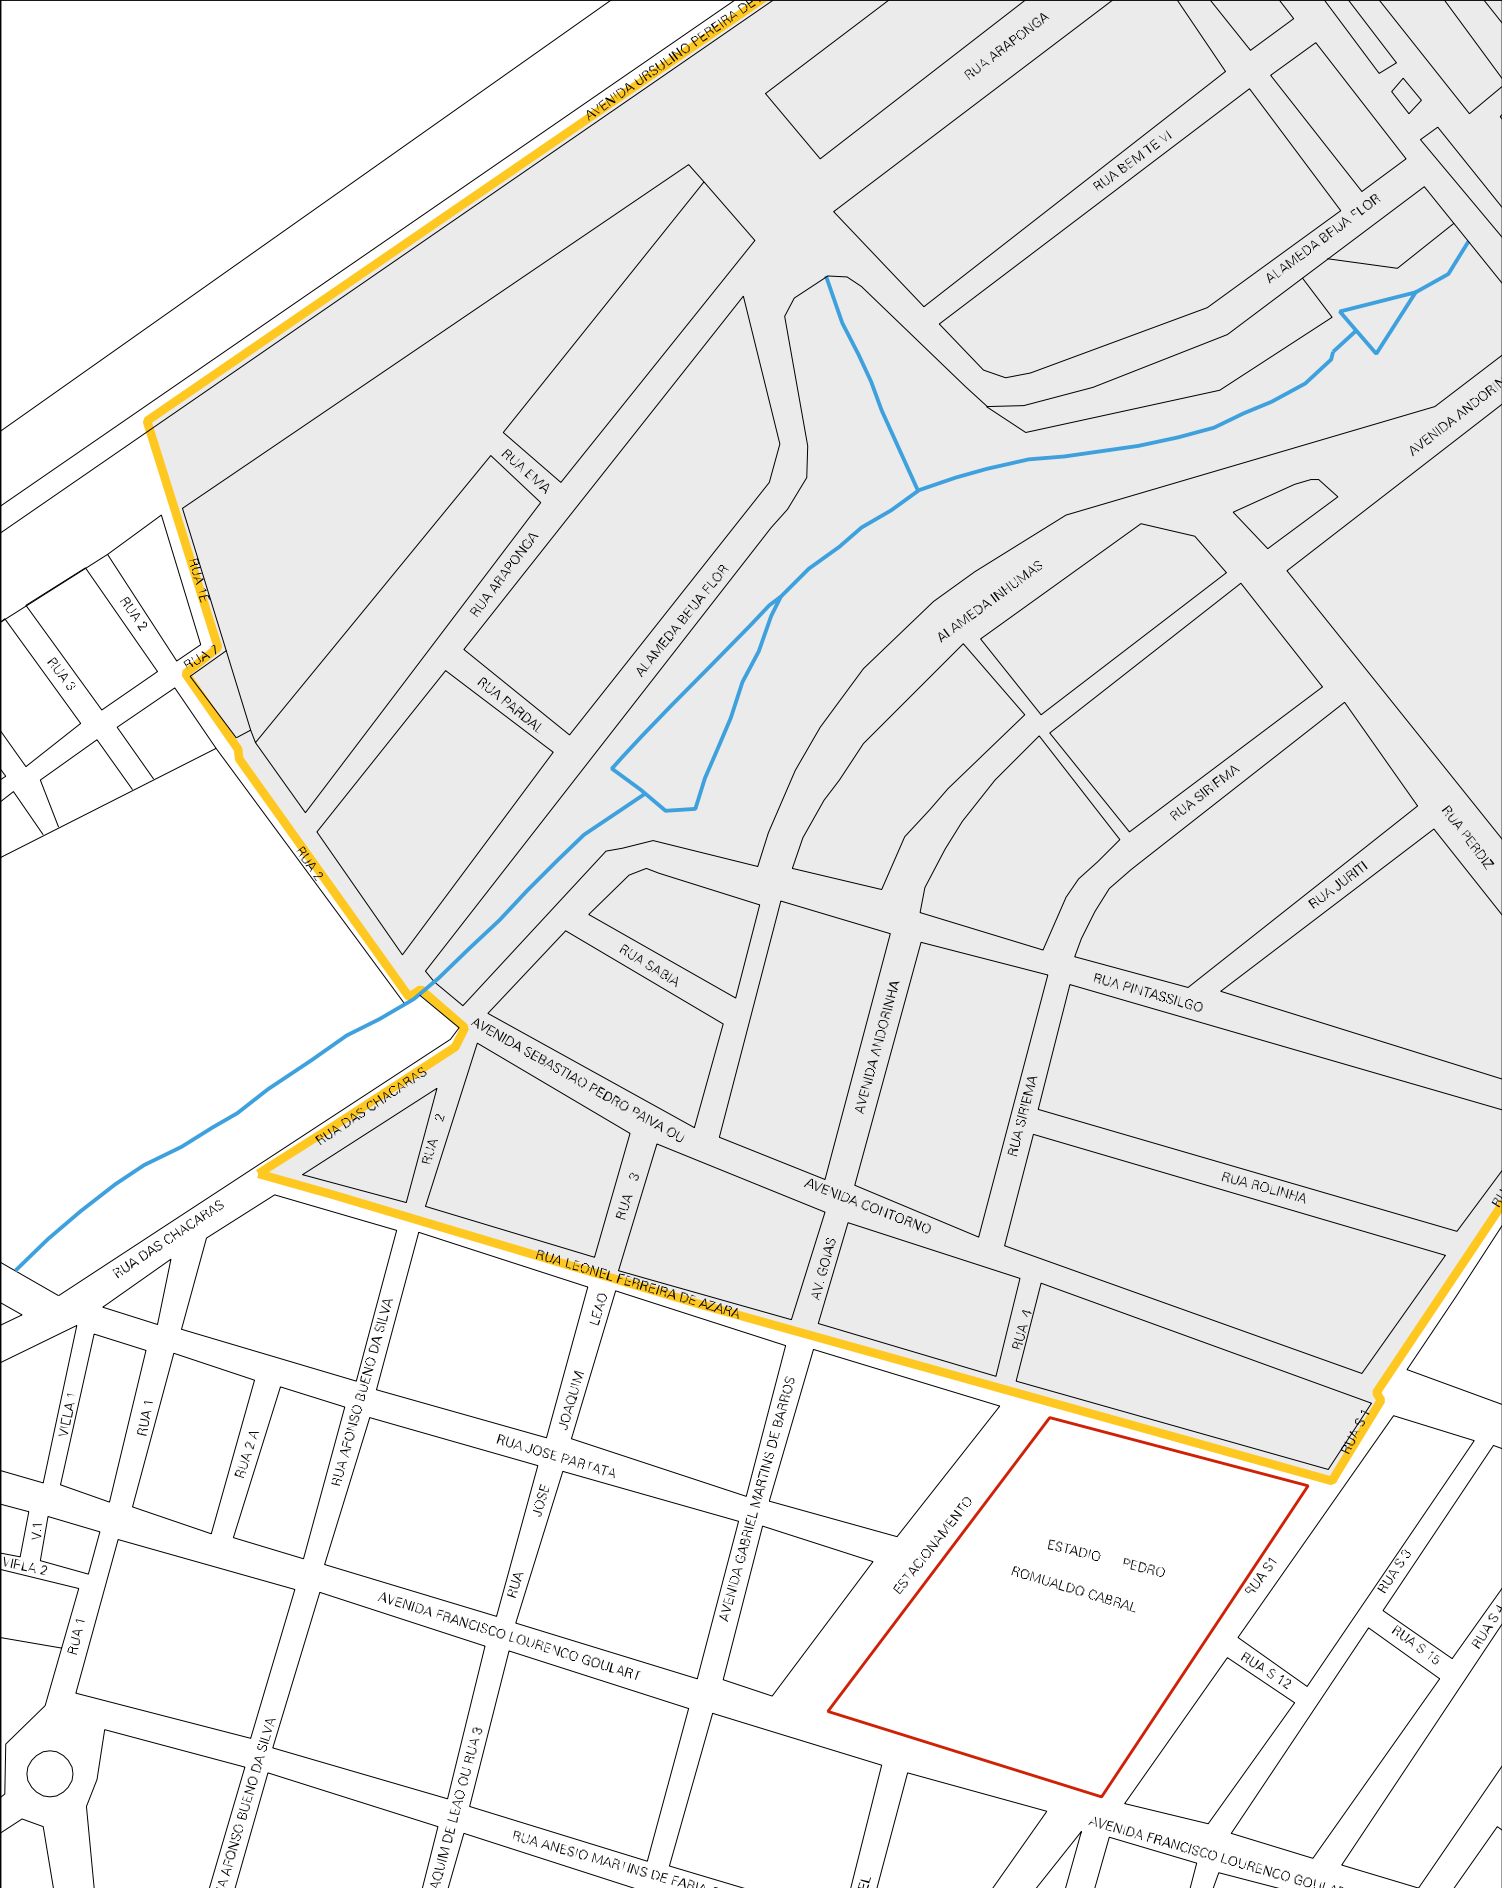

ALGODEIRA
PAR
AGR

ALAMEDA BEJA FLOR

RUA ANDORINHA

RUA PASSO PRETO

RUA SOCO

RUA LABURU

RUA ANDORINHA

RUA NAMBU

RUA QUERO QUERO

RUA PELICANO

RUA TICO TICO

RUA TUCANO

RUA ACUA

RUA GAVIOTA

RUA JOAO DE HARTO

RUA GALVAO REAL

RODONTIL GO 164

PI GOIANA

MUNICIPIO: 19308 - SANTA HELENA DE GOIÁS
 DISTRITO: 05 - SANTA HELENA DE GOIÁS
 SUBDISTRITO: 00
 SETOR: 0026 SITUACAO: 10

ESTADO DE GOIAS
MAPA DE SETOR URBANO - MSU
ESCALA: 1 : 5246