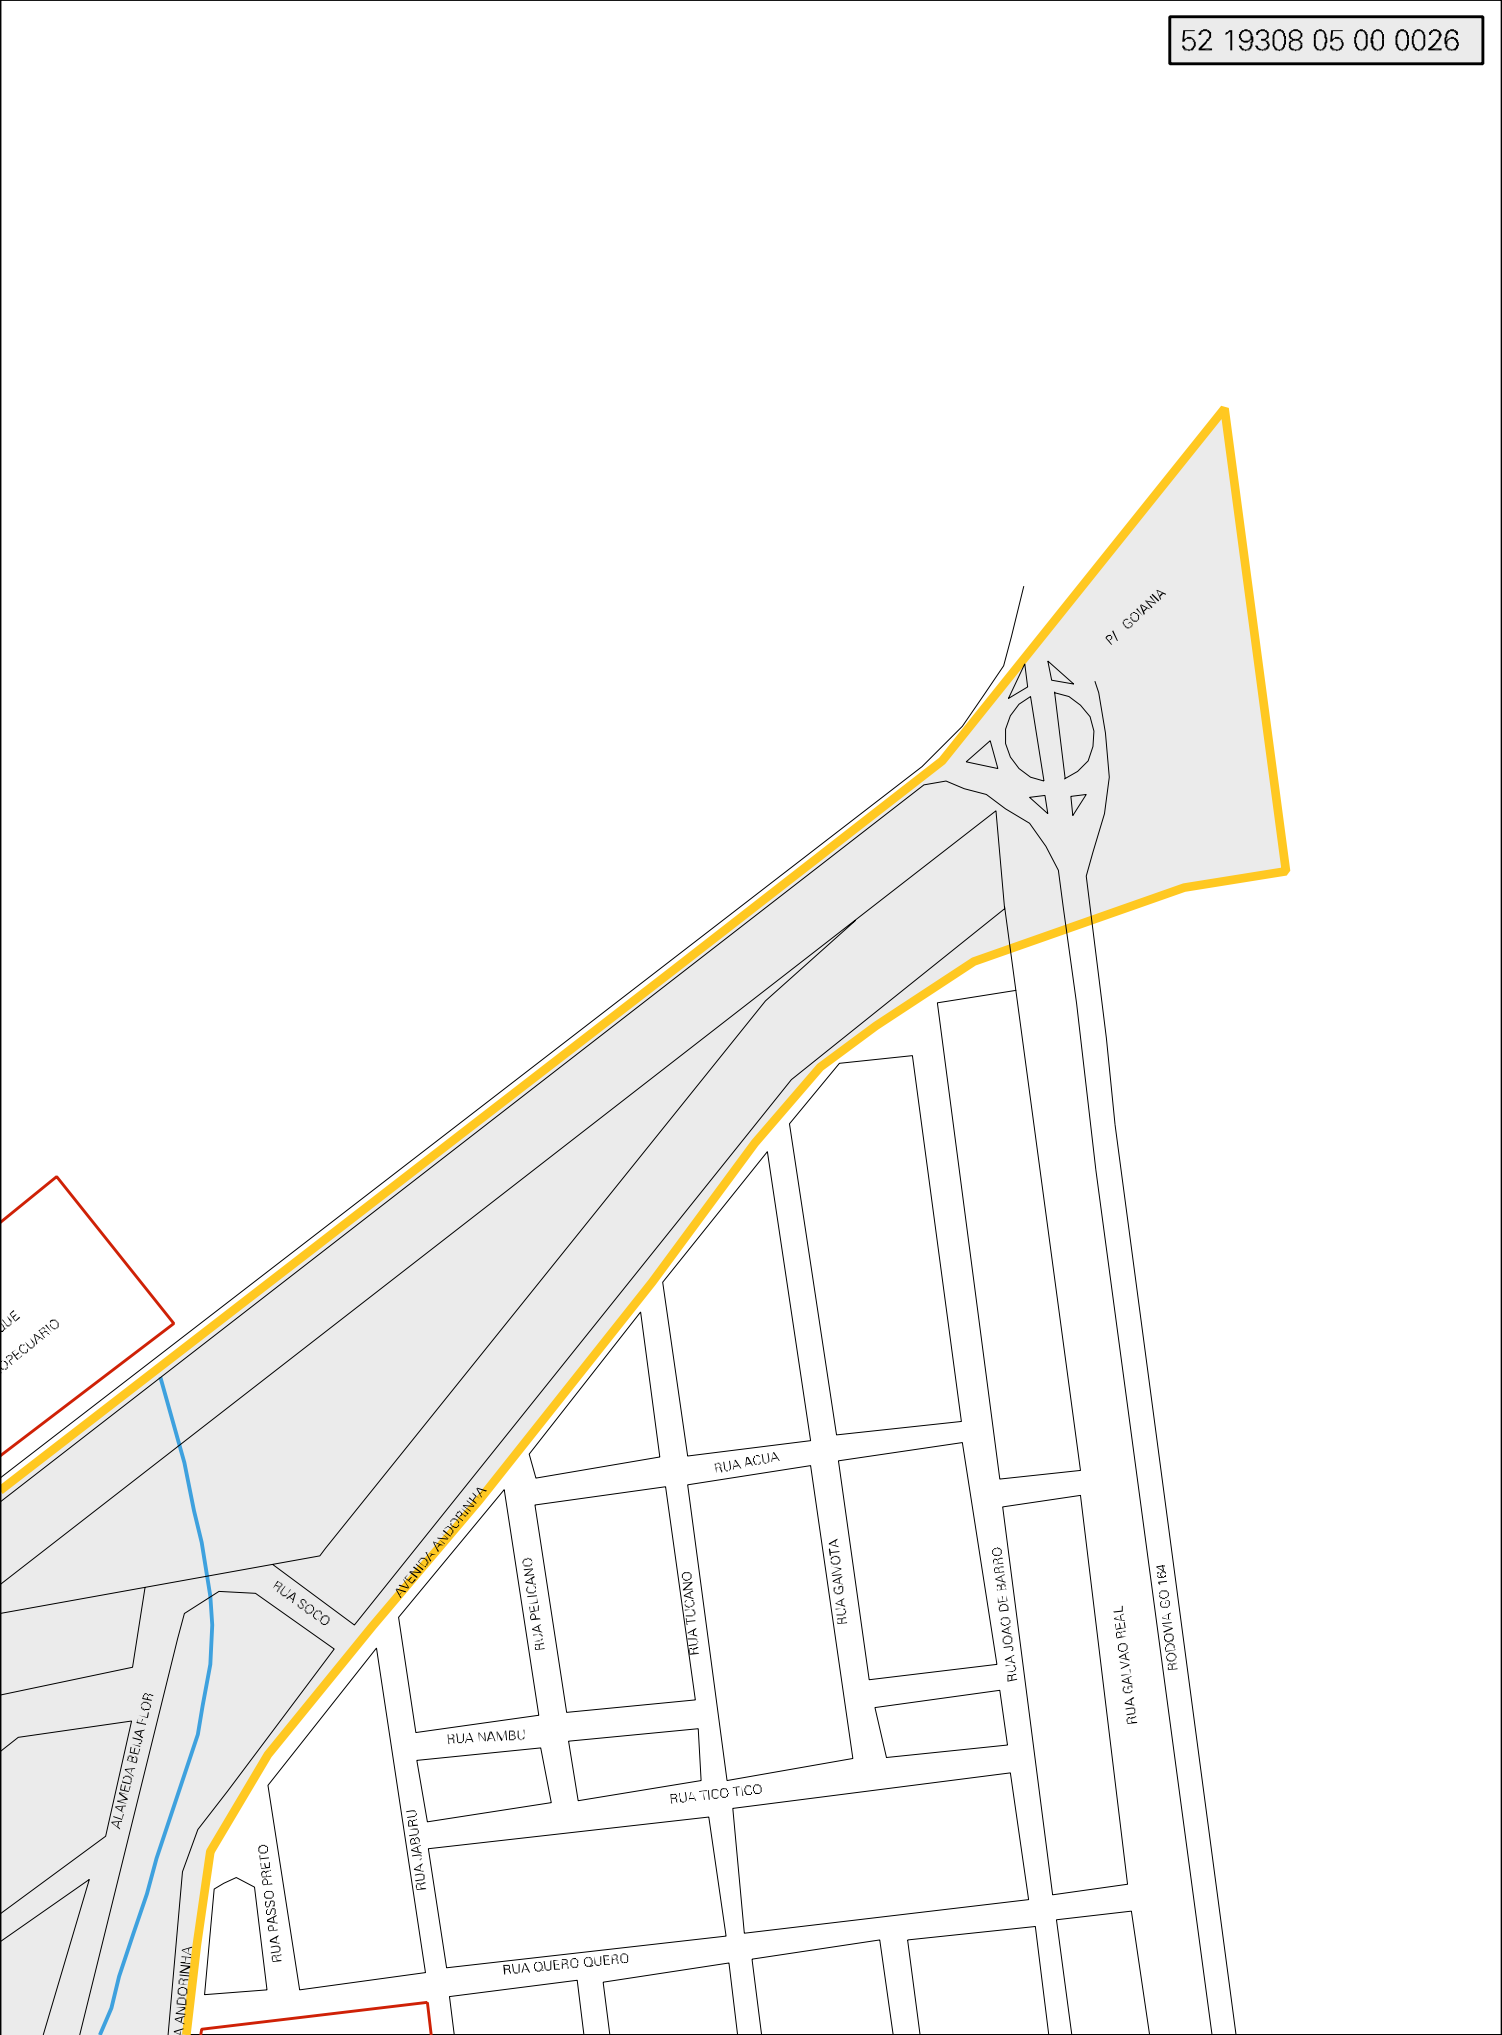

ALGODEIRA
PAR
AGR

ALAMEDA BEJA FLOR

RUA ANDORINHA

RUA PASSO PRETO

RUA SOCO

RUA LABURU

RUA ANDORINHA

RUA NAMBU

RUA QUERO QUERO

RUA PELICANO

RUA TICO TICO

RUA TUCANO

RUA ACUA

RUA GAVIOTA

RUA JOAO DE HARTO

RUA GALVAO REAL

RODONTIL GO 164

PI GOIANA

MUNICIPIO: 19308 - SANTA HELENA DE GOIÁS
 DISTRITO: 05 - SANTA HELENA DE GOIÁS
 SUBDISTRITO: 00
 SETOR: 0026 SITUACAO: 10

ESTADO DE GOIAS
MAPA DE SETOR URBANO - MSU
ESCALA: 1 : 5246