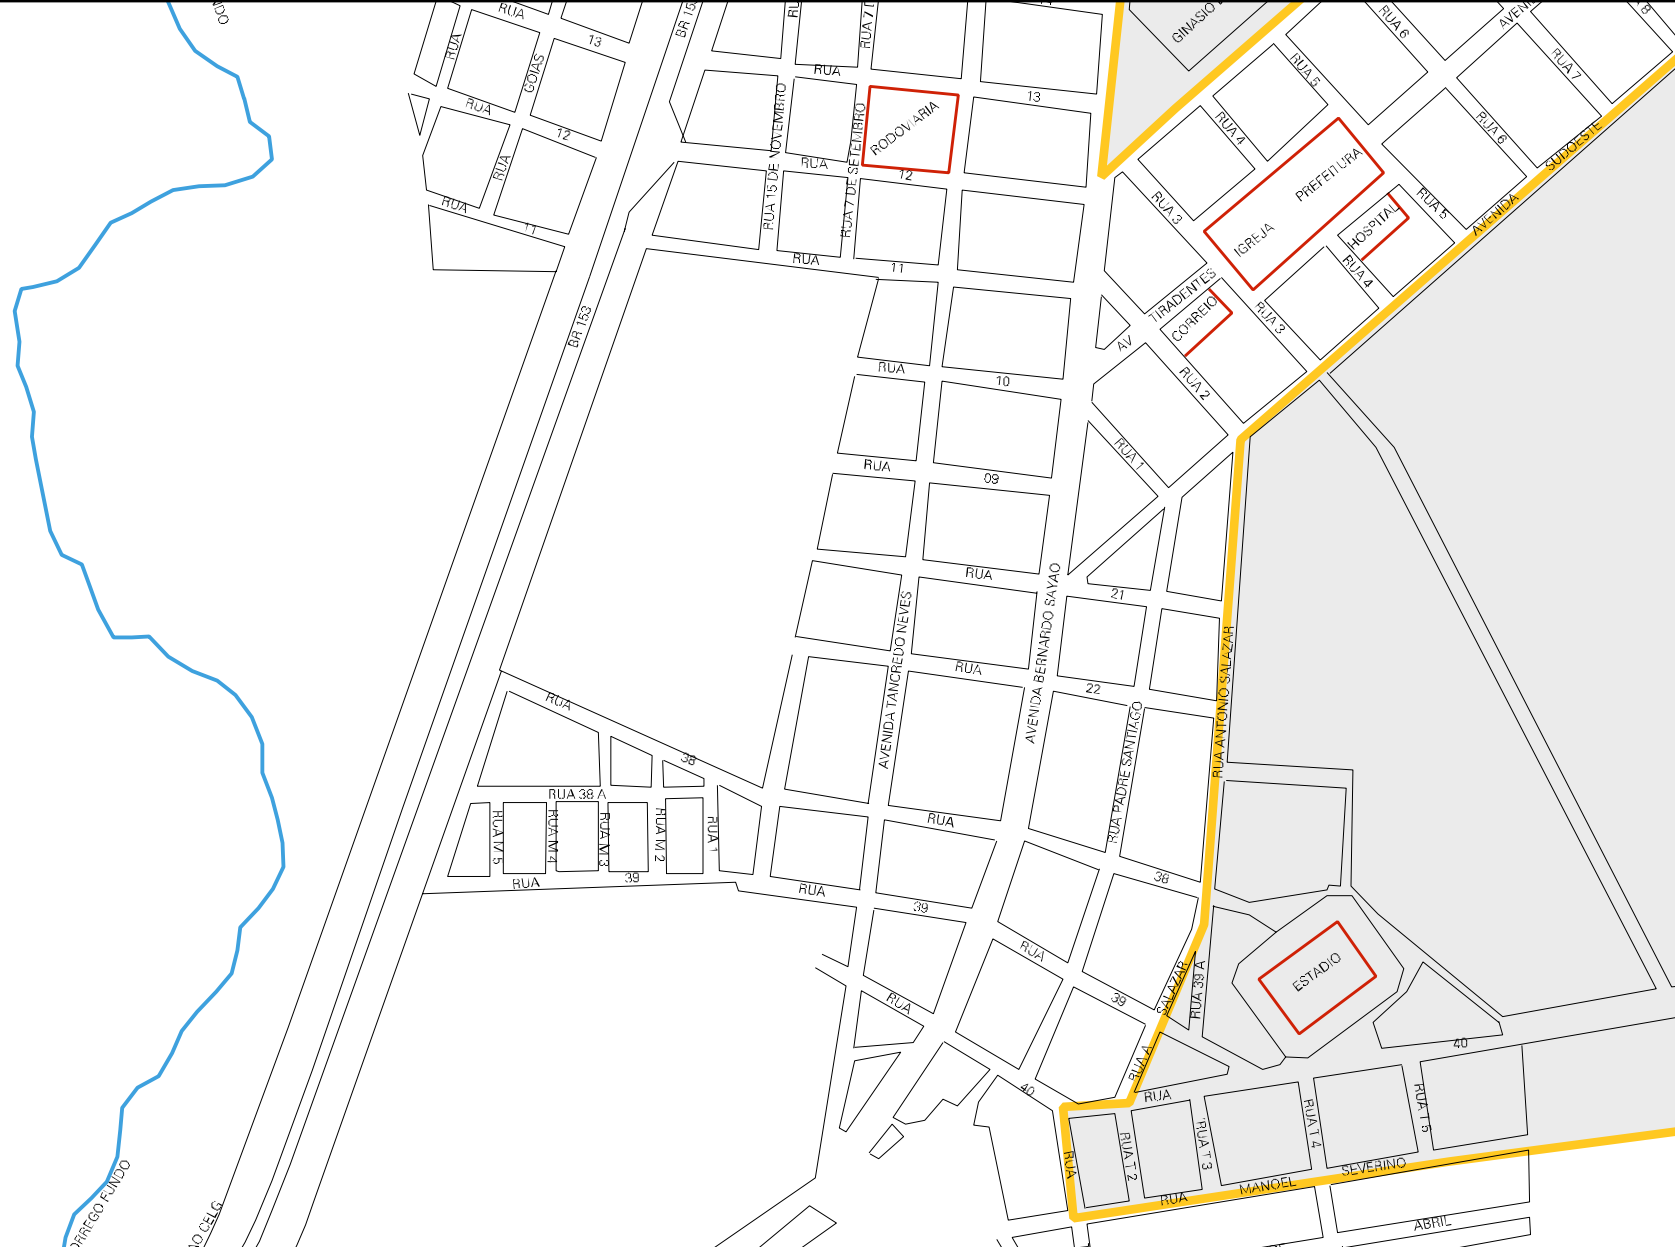

MARCO 3

MARCO 2

CORREGO F...

AVENIDA TANCREDO NEVES

AVENIDA BERNARDO SAYÃO

AVENIDA WOLFRSTE

RUA 16
RUA 15
RUA 14
RUA 13
RUA 12
RUA 11
RUA 10
RUA 9
RUA 8
RUA 7
RUA 6
RUA 5
RUA 4
RUA 3
RUA 2
RUA 1

RUA 16
RUA 15
RUA 14
RUA 13
RUA 12
RUA 11
RUA 10
RUA 9
RUA 8
RUA 7
RUA 6
RUA 5
RUA 4
RUA 3
RUA 2
RUA 1

DE ESPORTES

MUNICIPIO: 19605 - SANTA TEREZA DE GOIÁS
DISTRITO: 05 - SANTA TEREZA DE GOIÁS
SUBDISTRITO: 00
SETOR: 0005 SITUAÇÃO: 10

MARCO 5

SAIDA PARA CAPTACAO DA SANEAGO