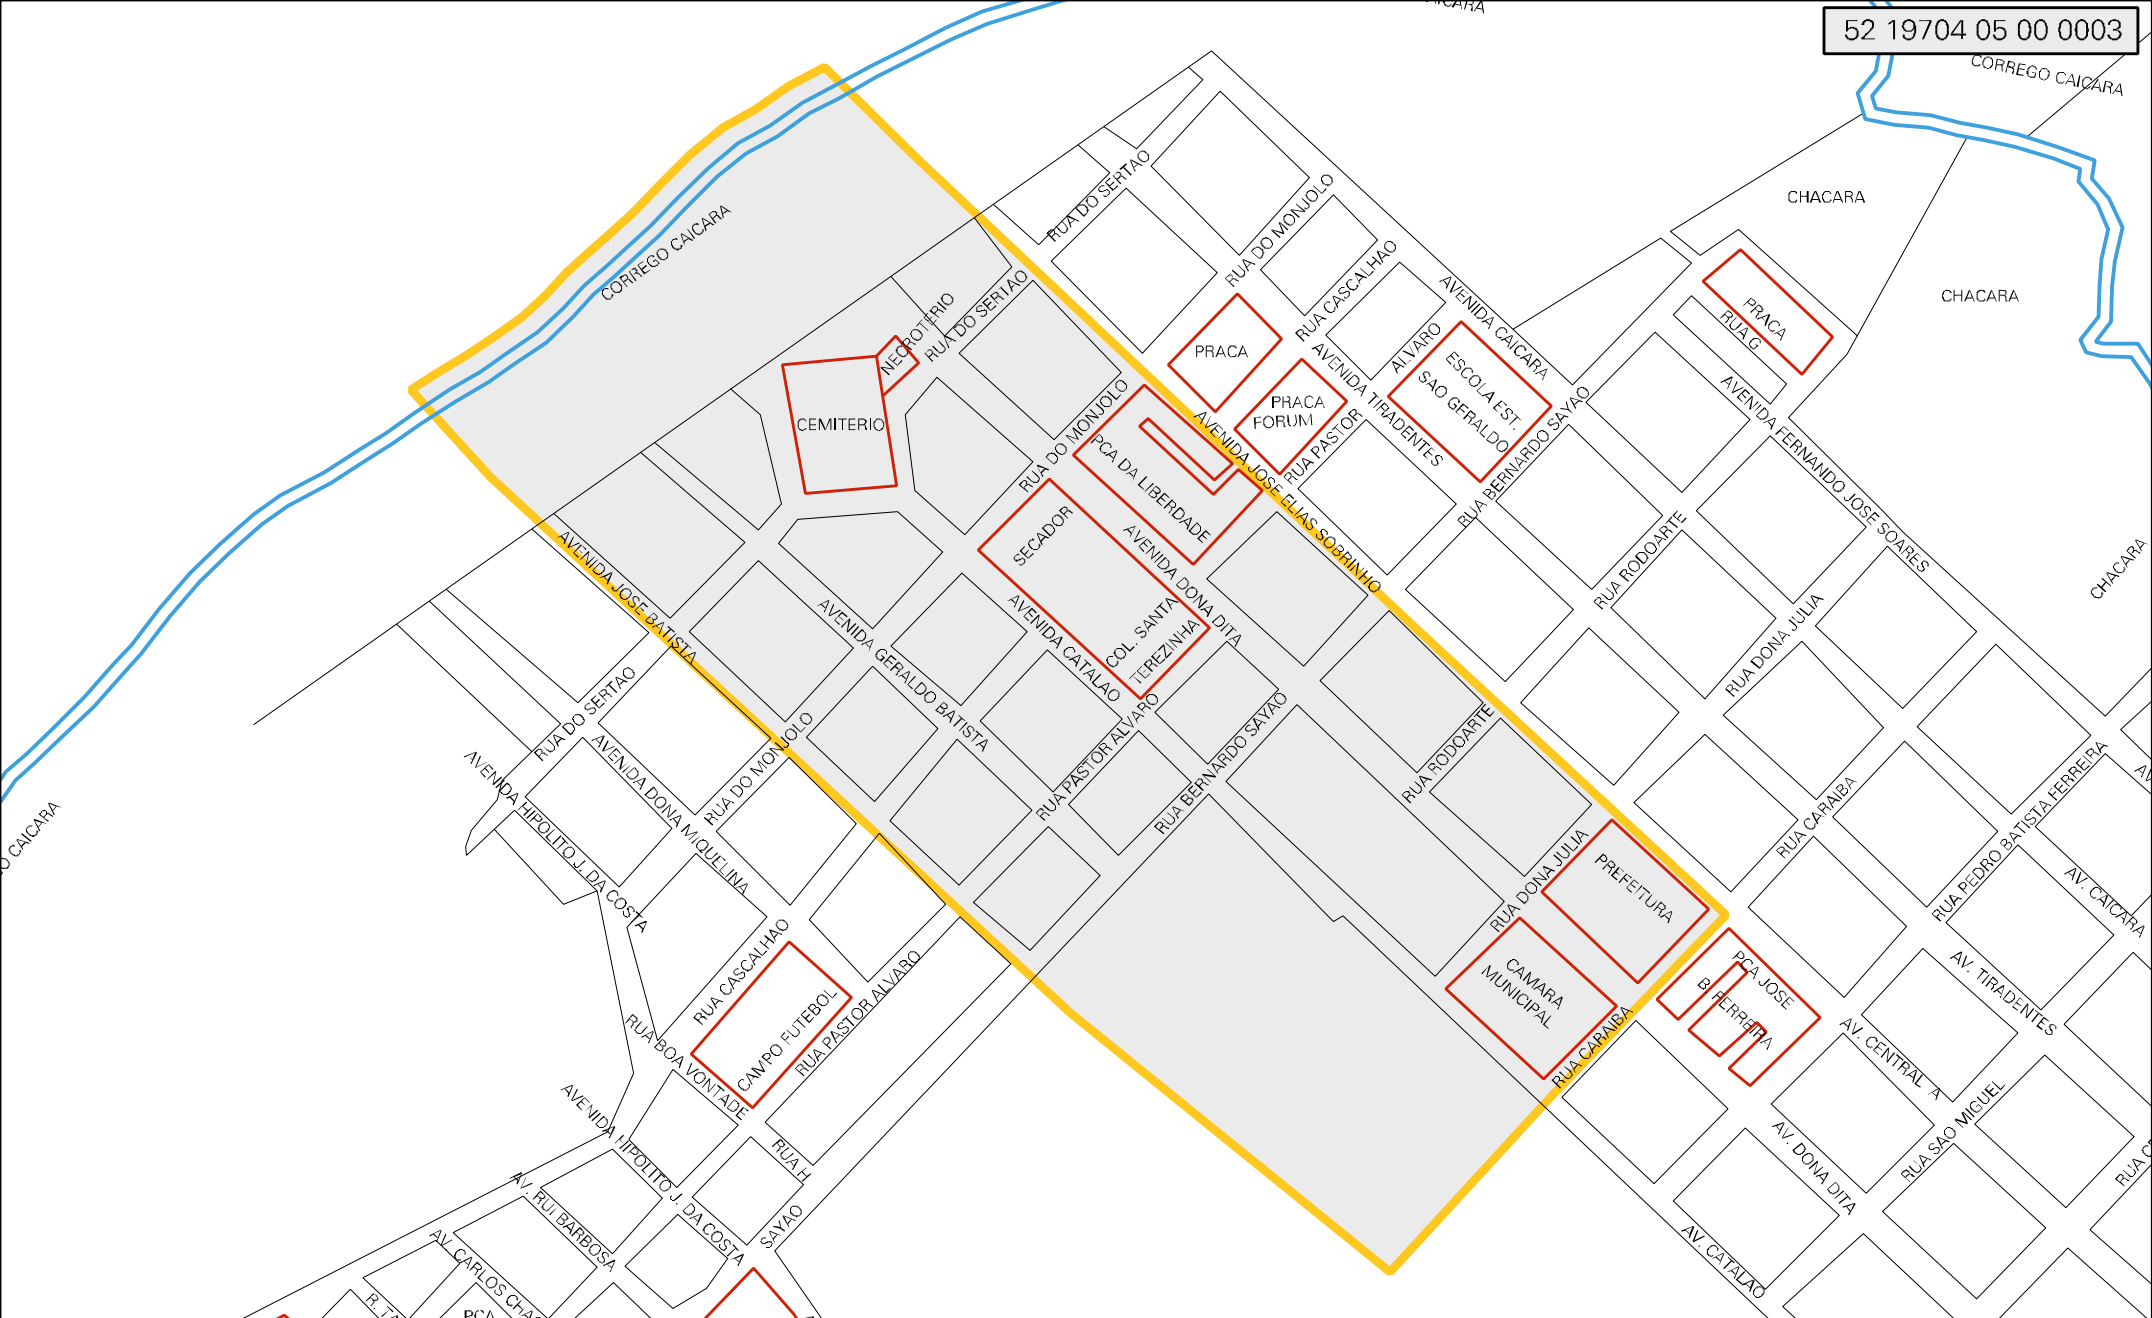

52 19704 05 00 0003

MUNICIPIO: 19704 - SANTA TEREZINHA DE GOIÁS
 DISTRITO: 05 - SANTA TEREZINHA DE GOIÁS
 SUBDISTRITO: 00
 SETOR: 0003 SITUAÇÃO: 10

ESTADO DE GOIÁS
 MAPA DE SETOR URBANO - MSU
 ESCALA: 1 : 5899