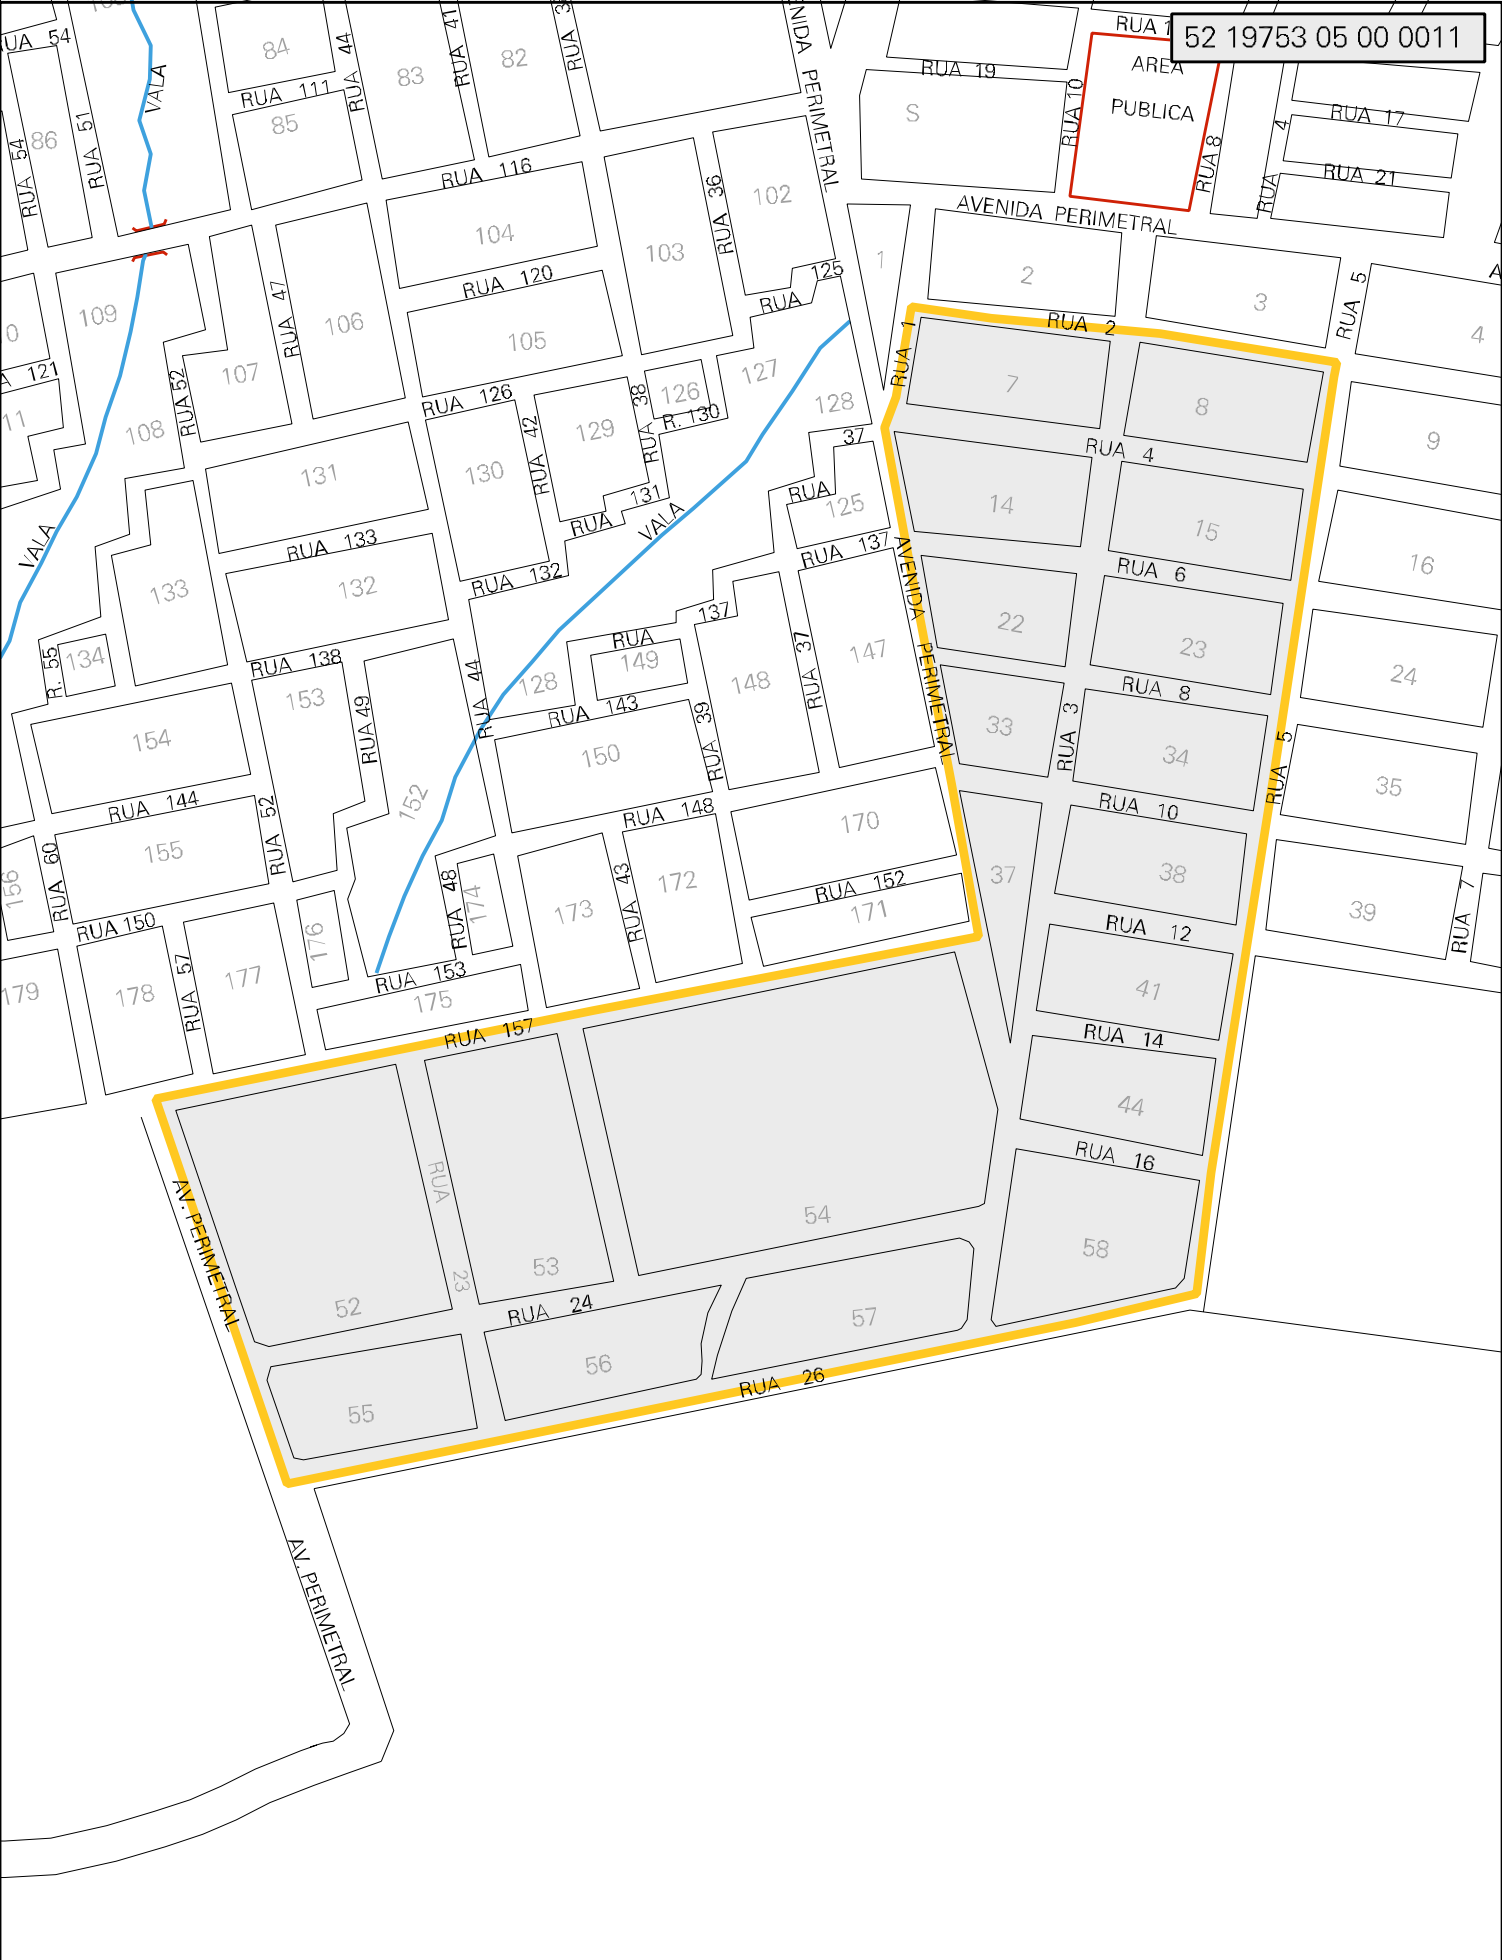

52 19753 05 00 0011

MUNICIPIO: 19753 - SANTO ANTÔNIO DO DESCOBERTO
DISTRITO: 05 - SANTO ANTÔNIO DO DESCOBERTO
SUBDISTRITO: 00
SETOR: 0011 SITUACAO: 10

ESTADO DE GOIAS
MAPA DE SETOR URBANO - MSU
ESCALA: 1 : 4850