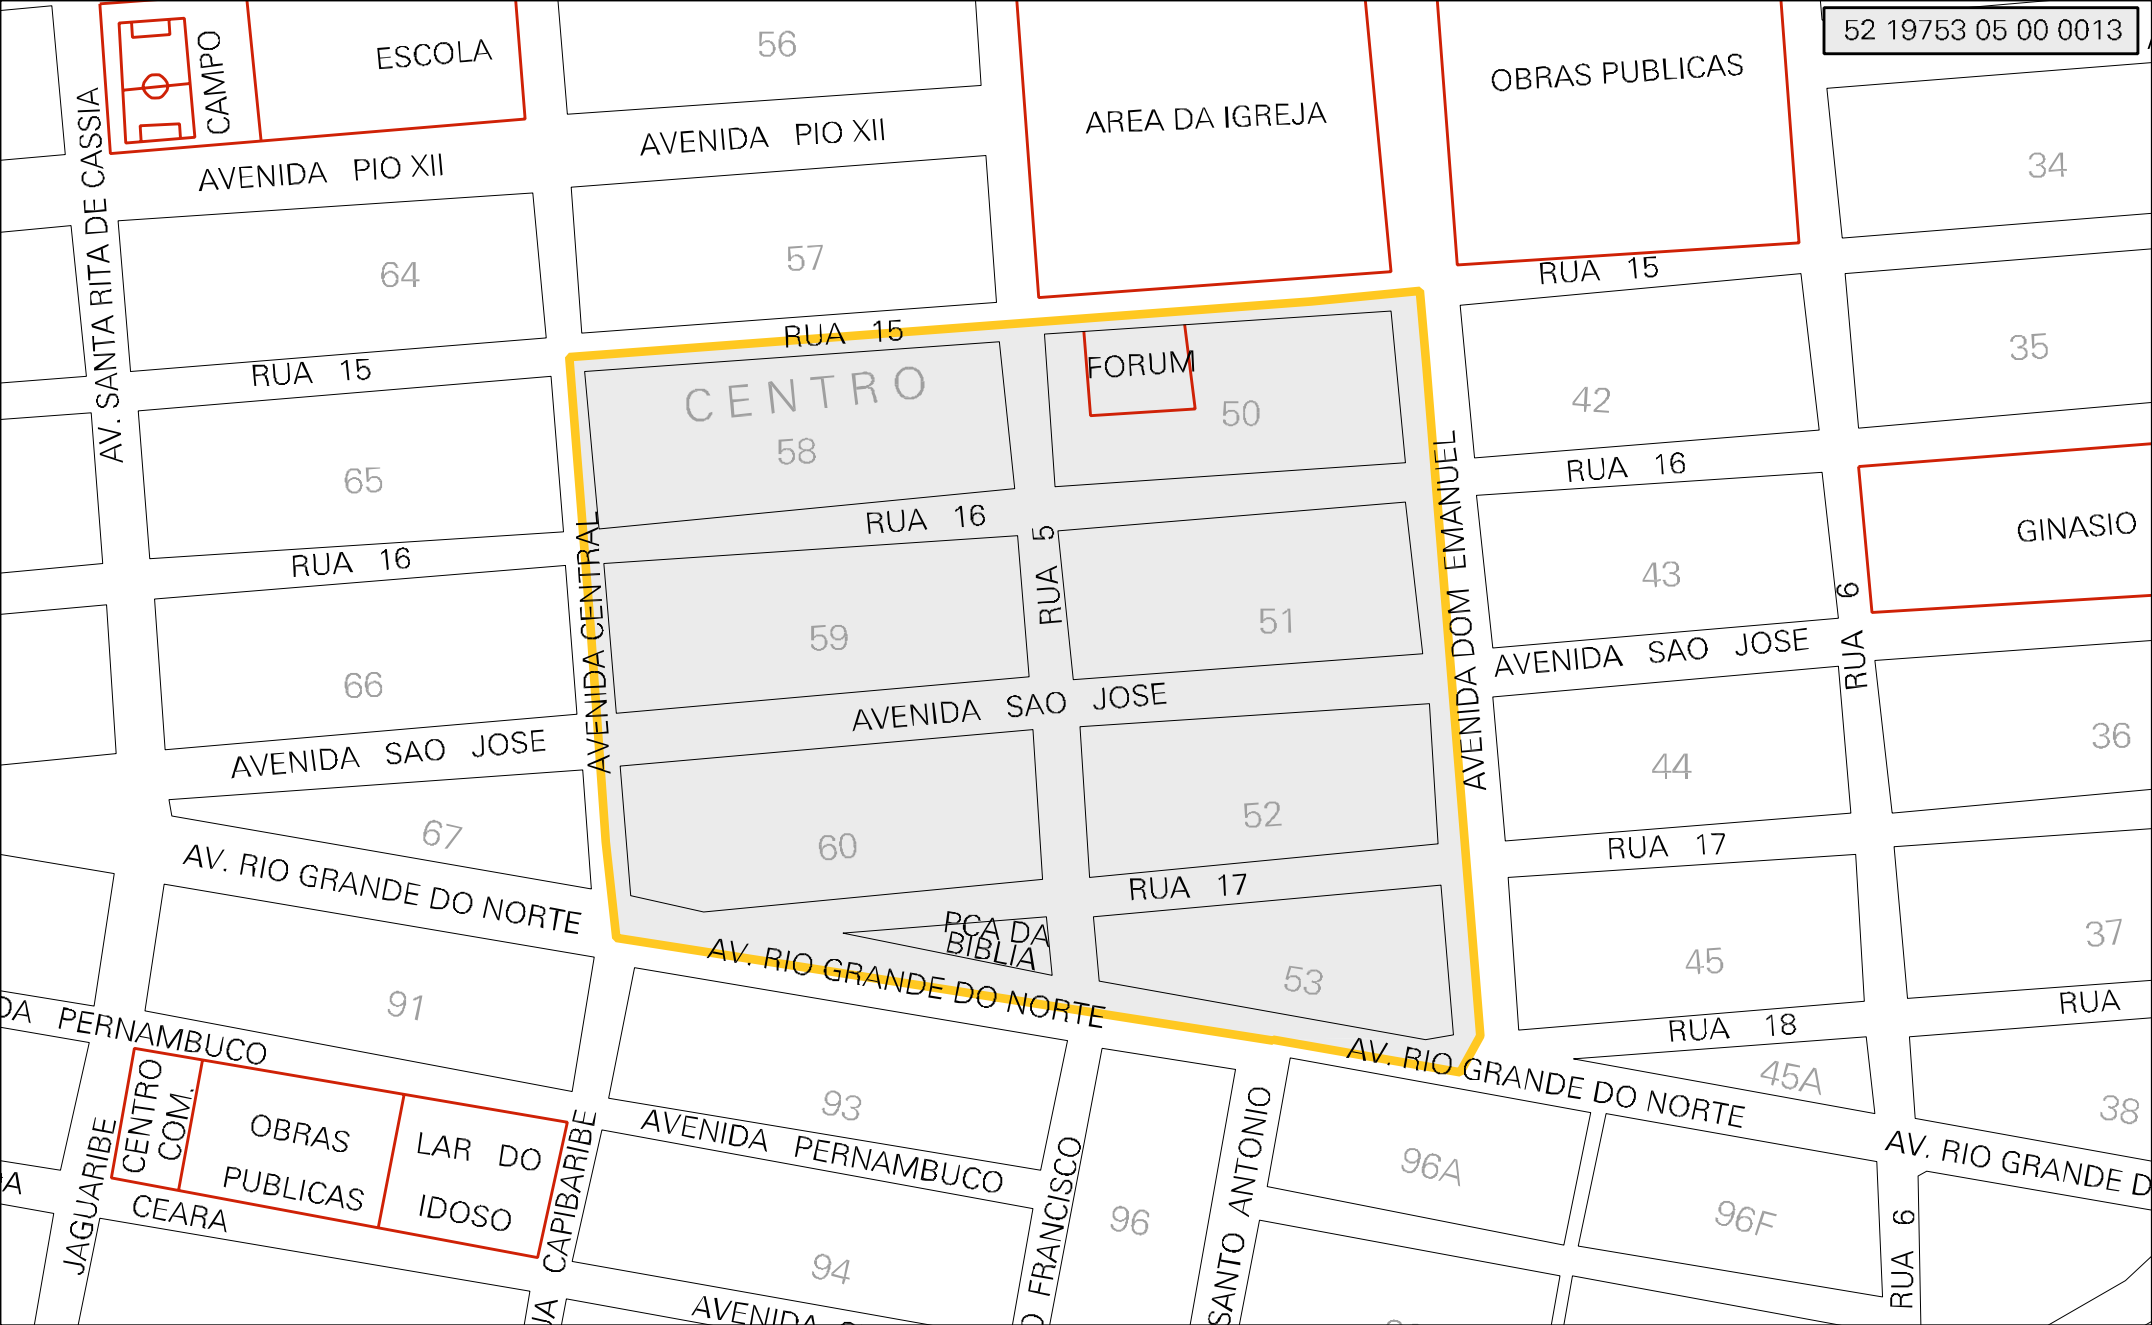

52 19753 05 00 0013

MUNICIPIO: 19753 - SANTO ANTÔNIO DO DESCOBERTO  
 DISTRITO: 05 - SANTO ANTÔNIO DO DESCOBERTO  
 SUBDISTRITO: 00  
 SETOR: 0013 SITUACAO: 10

ESTADO DE GOIAS  
 MAPA DE SETOR URBANO - MSU  
 ESCALA: 1 : 3242