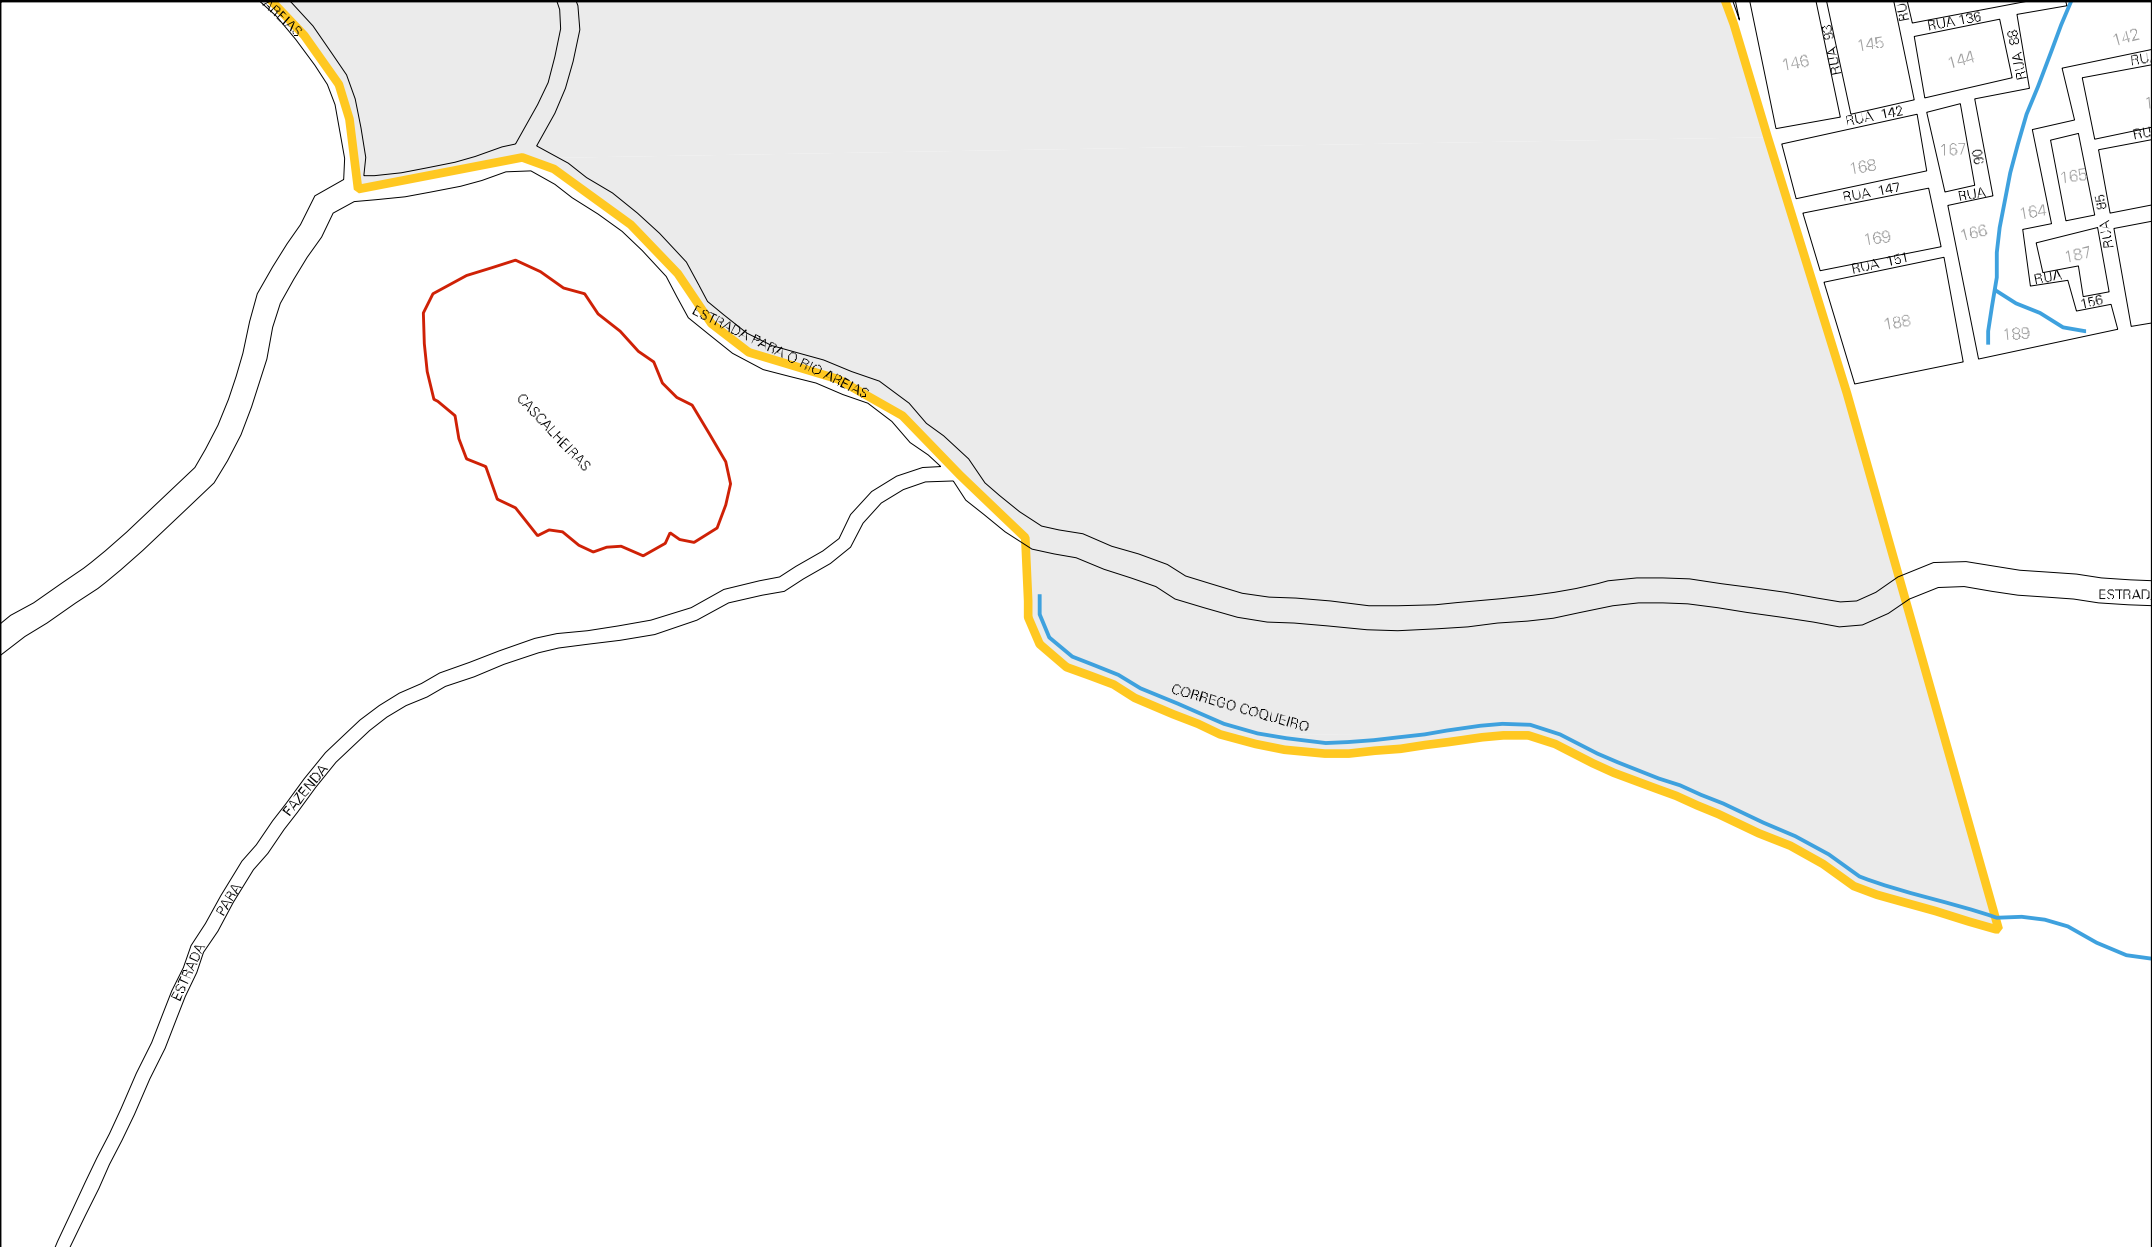

AV JOAQUIM MARIZ
ESCOLA MUNICIPAL
18

CORREGO DO MEIO

AVENIDA CASTELO BRANCO

CORREGO COVA TENDAS

MUNICIPIO: 19753 - SANTO ANTÔNIO DO DESCOBERTO
DISTRITO: 05 - SANTO ANTÔNIO DO DESCOBERTO
SUBDISTRITO: 00
SETOR: 0029 SITUACAO: 10

ESTADO DE GOIAS
MAPA DE SETOR URBANO - MSU
ESCALA: 1 : 7171