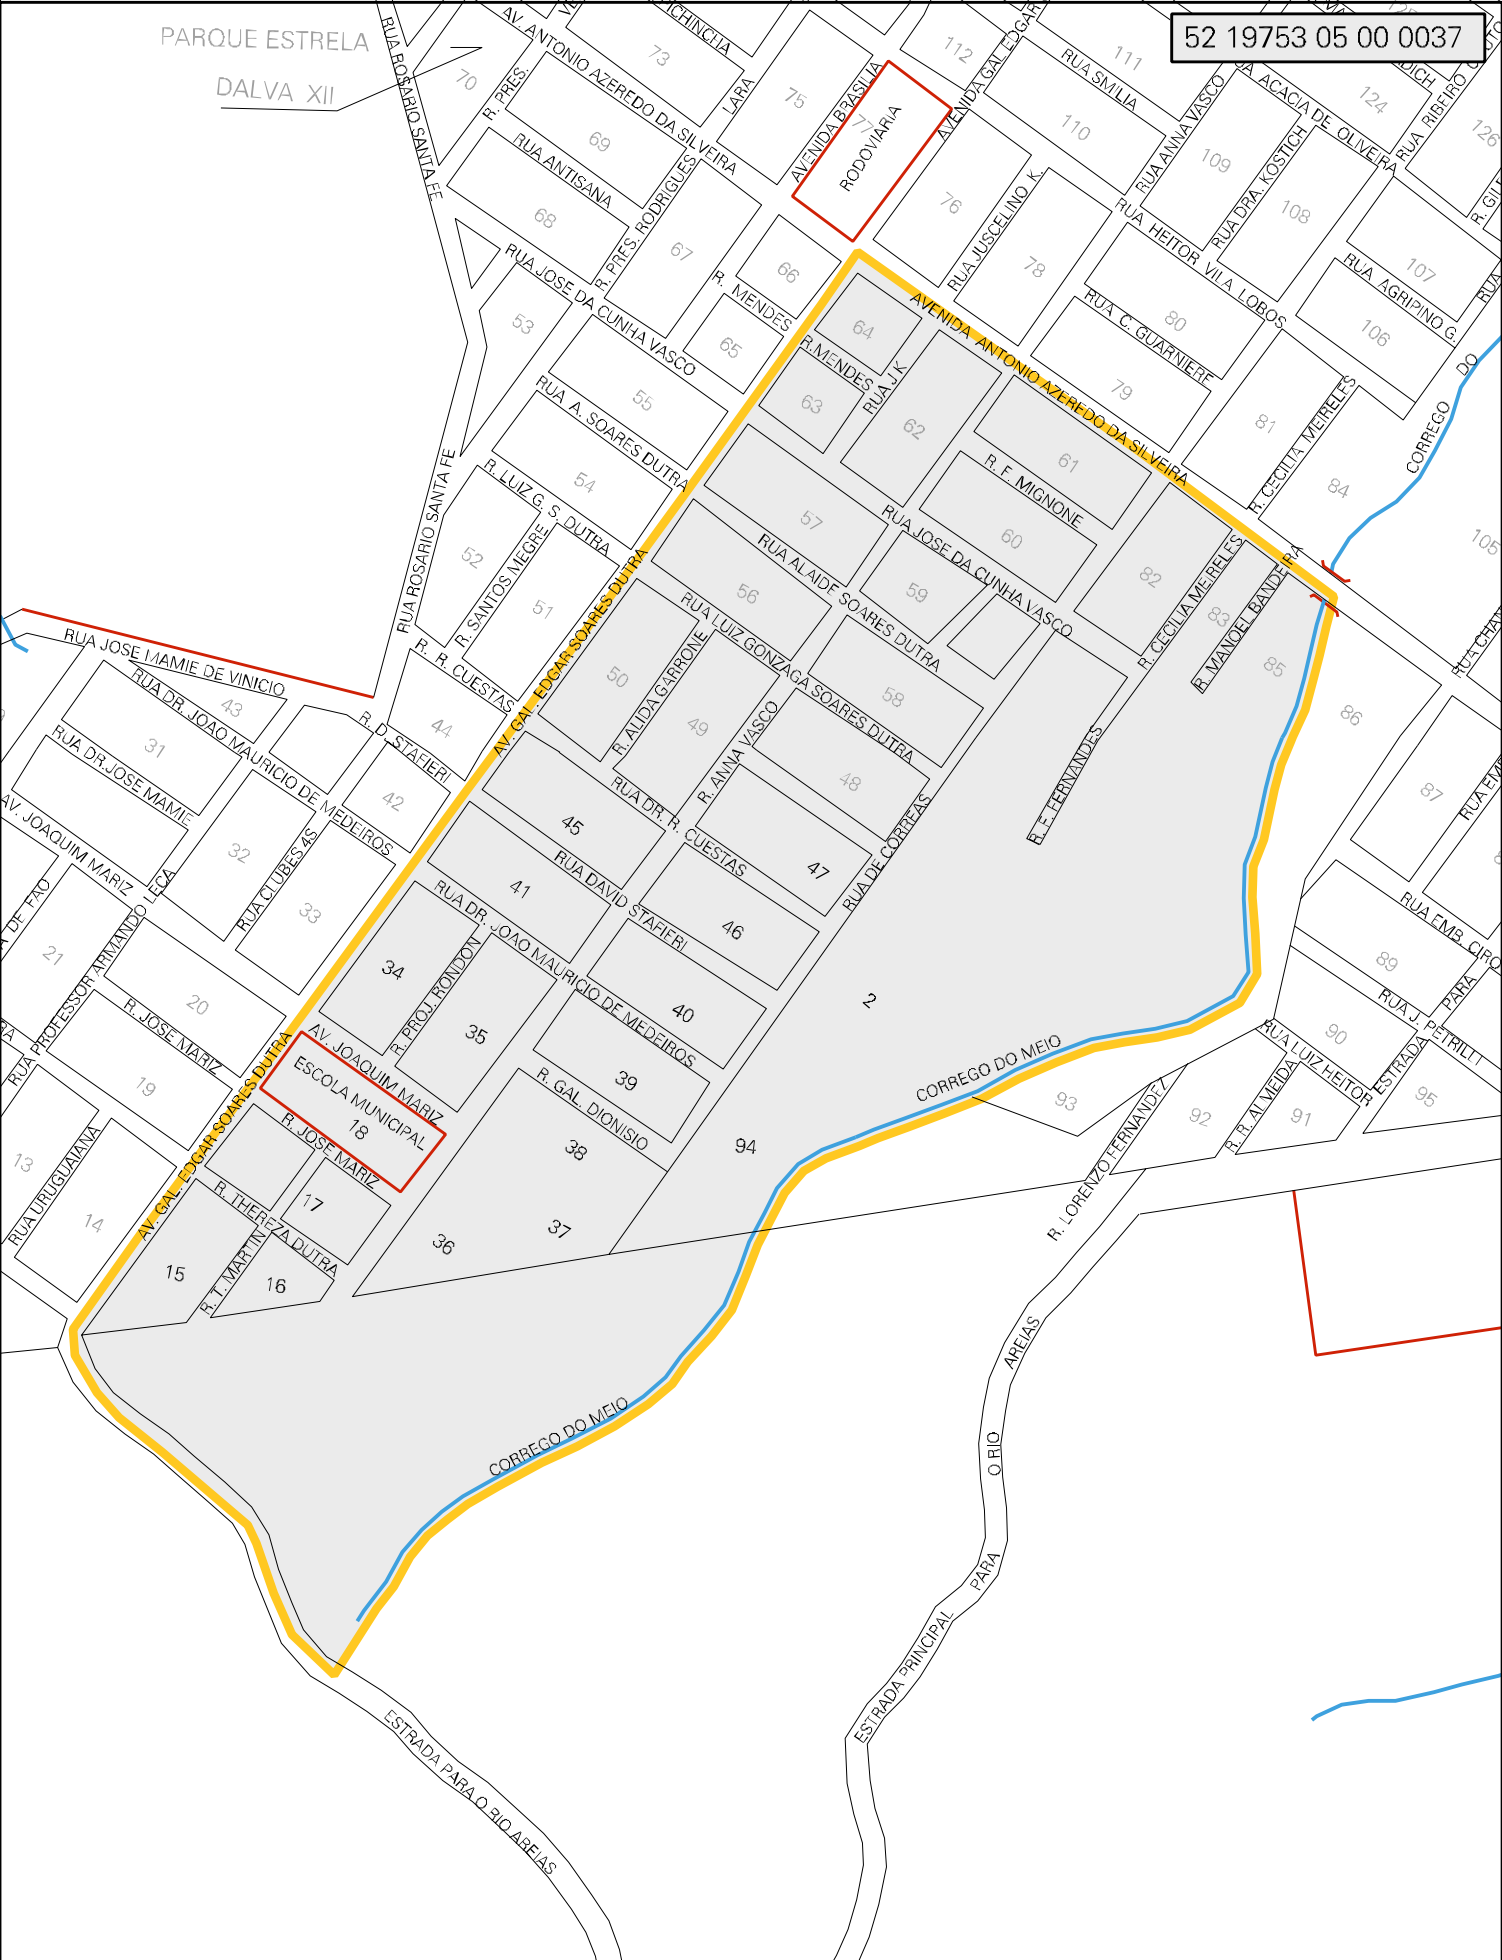

PARQUE ESTRELA
DALVA XII

MUNICIPIO: 19753 - SANTO ANTÔNIO DO DESCOBERTO
 DISTRITO: 05 - SANTO ANTÔNIO DO DESCOBERTO
 SUBDISTRITO: 00
 SETOR: 0037 SITUACAO: 10

ESTADO DE GOIAS
 MAPA DE SETOR URBANO - MSU
 ESCALA: 1 : 6032