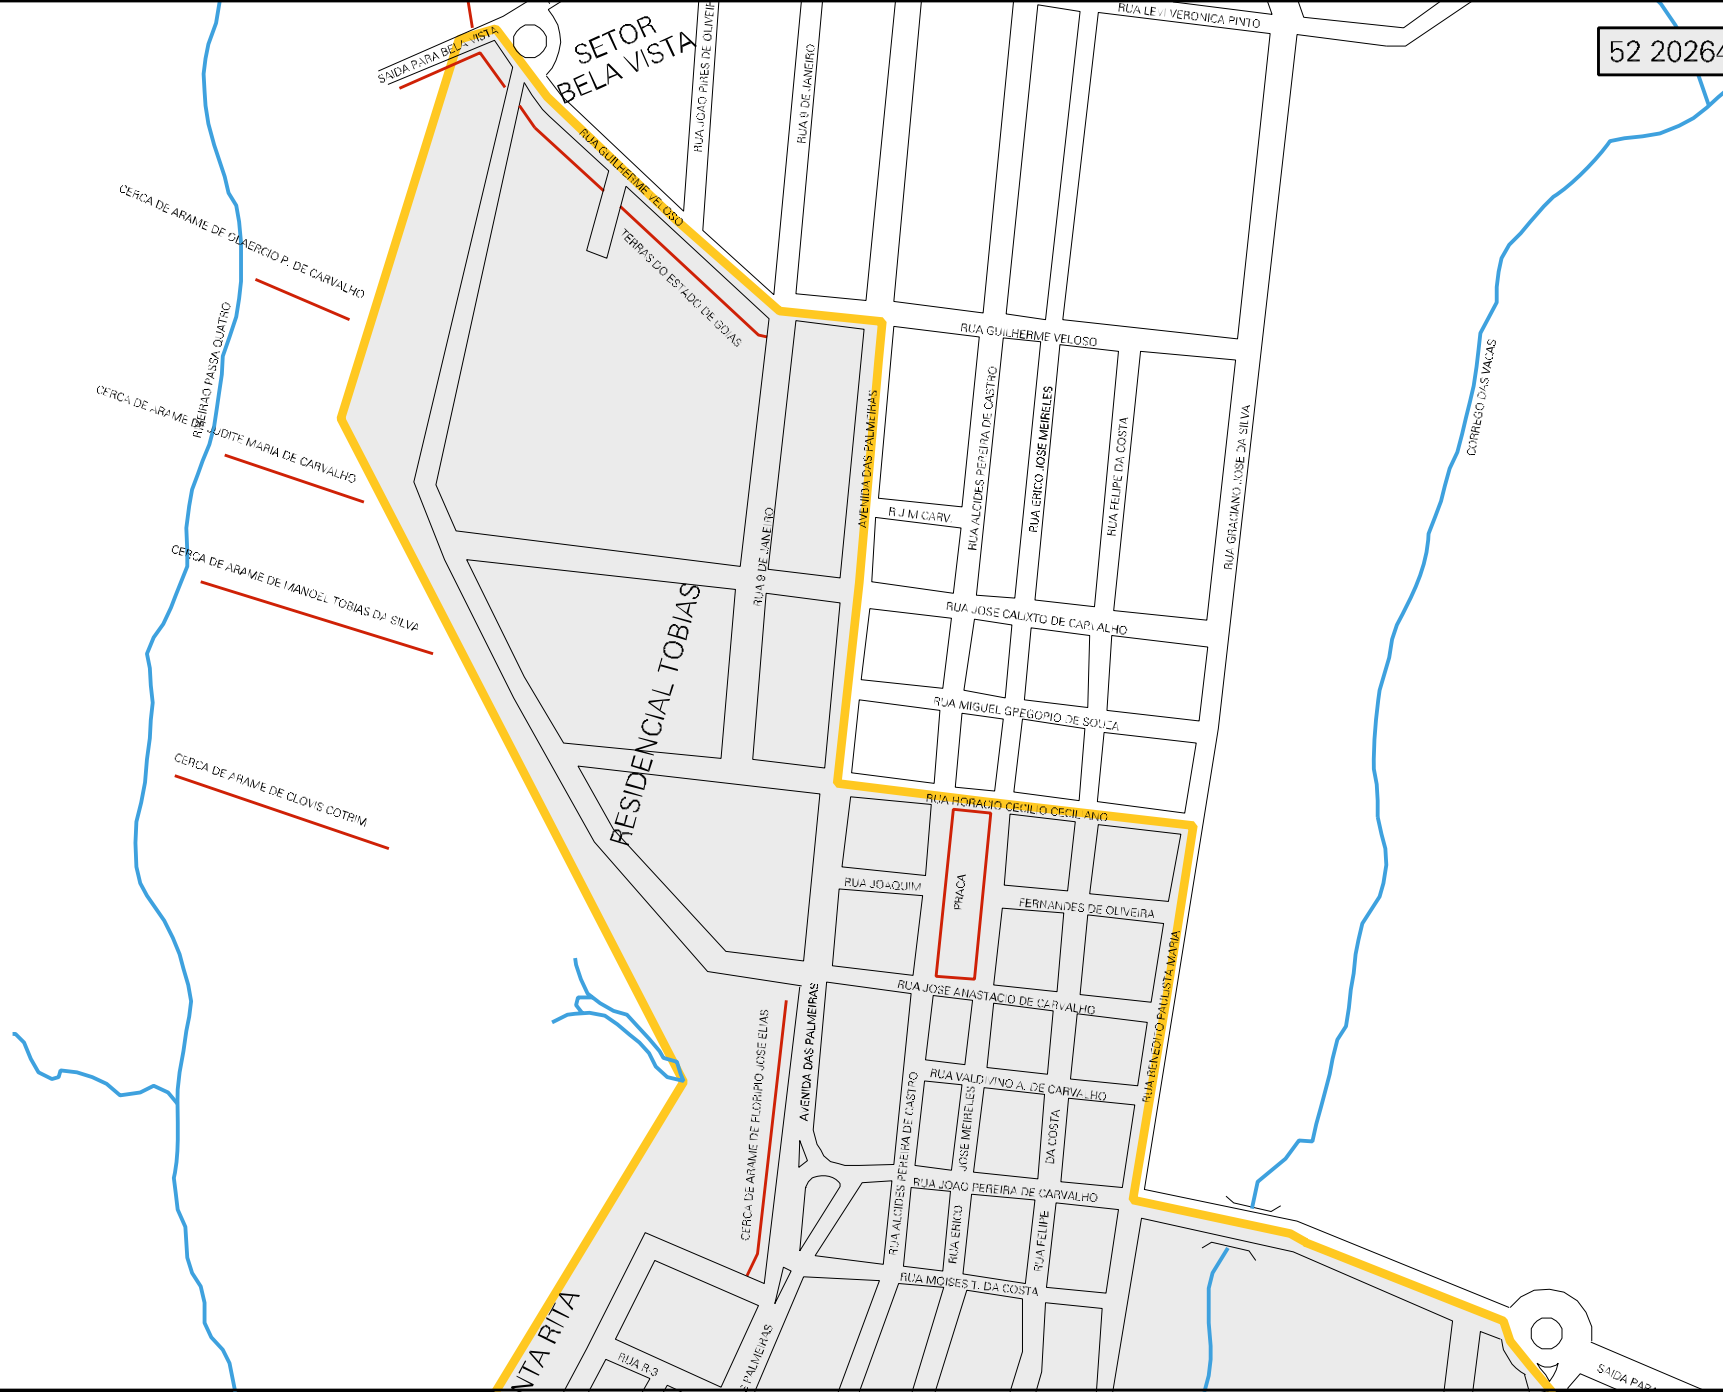

# SETOR BELA VISTA

CERCA DE ARAME DE QUERCIO P. DE CARVALHO

RUBENHO MASSA OLIVEIRA

CERCA DE ARAME DE JUDITE MARIA DE CARVALHO

CERCA DE ARAME DE MANOEL TOBIAS DA SILVA

CERCA DE ARAME DE CLOVIS COTRIM

RESIDENCIAL TOBIAS

AVENIDA RITA

SAIDA PARA BELA VISTA

RUA GUILHERME VELOSO

TERRAS DO ESPADU DE SOUZA

RUA JOAO PIERRE DE OLIVEIRA

RUA DE LANEIRO

RUA GUILHERME VELOSO

RUA ALCIDES PEREIRA DE CASTRO

RUA ERICO JOSE MEIRELES

RUA FELIPE DA COSTA

RUA GRACIANO JOSE DA SILVA

RUA JOSE CALIXTO DE CARVALHO

RUA MIGUEL GREGORIO DE SOUZA

RUA HORACIO CECILIO CECILIANO

PRACA

FERNANDES DE OLIVEIRA

RUA JOSE ANASTACIO DE CARVALHO

RUA VALDIRINO A. DE CARVALHO

RUA JOAO PEREIRA DE CARVALHO

RUA ERIC

RUA FELIPE

RUA MOISES T. DA COSTA

RUA RENE DO PALMEIRA MARIA

CORREGO DAS VAZAS