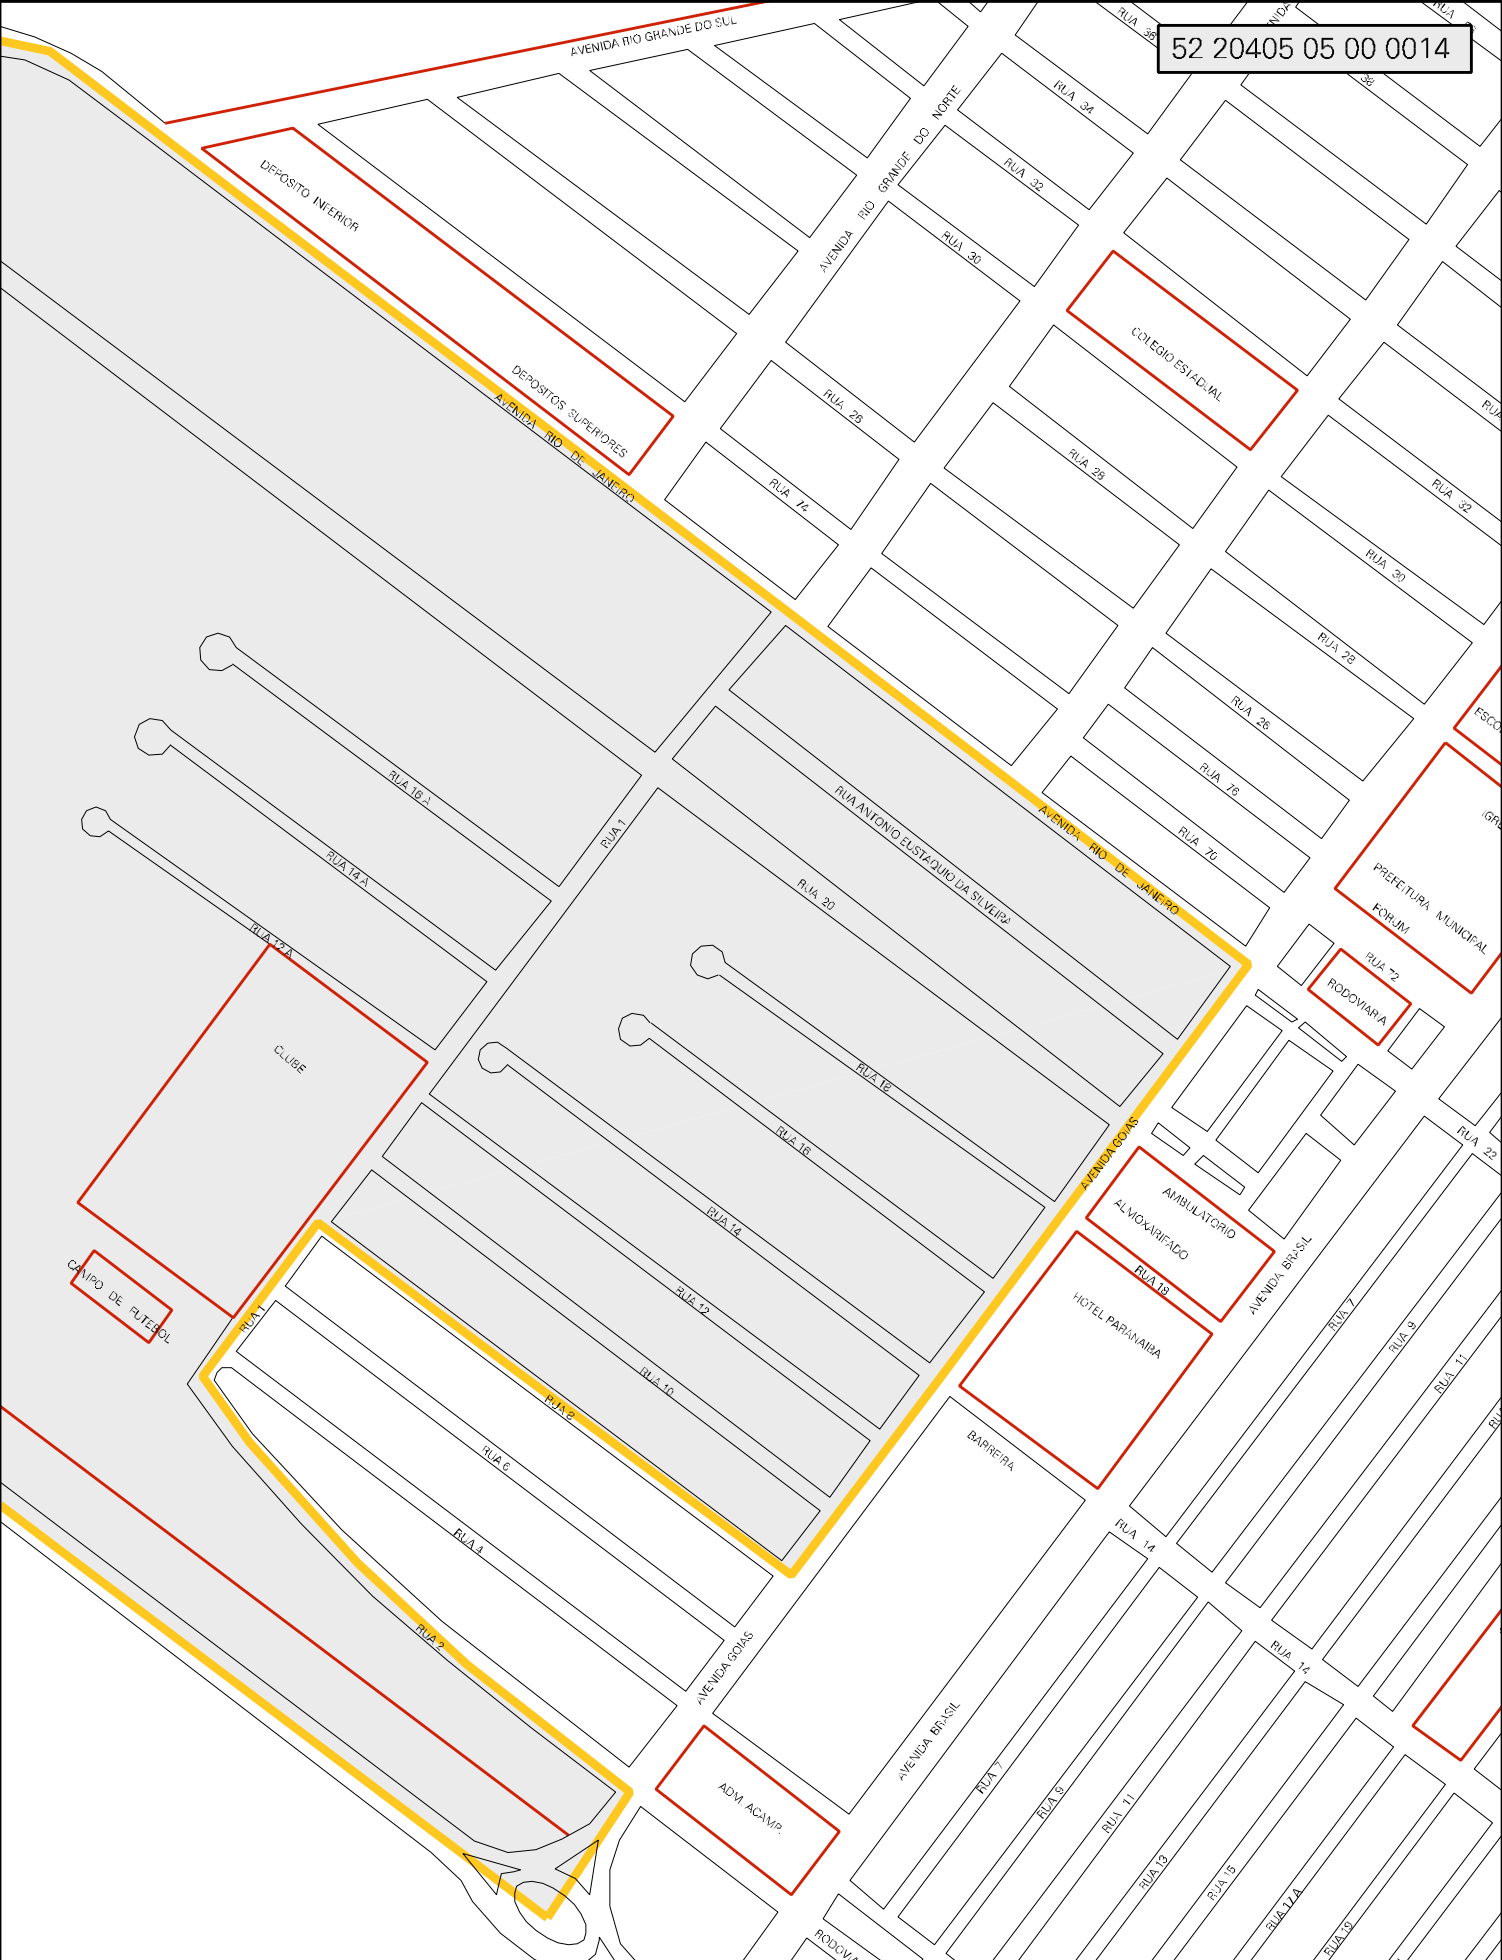

52 20405 05 00 0014

ESTADO DE GOIAS  
MAPA DE SETOR URBANO - MSU  
ESCALA: 1 : 5916