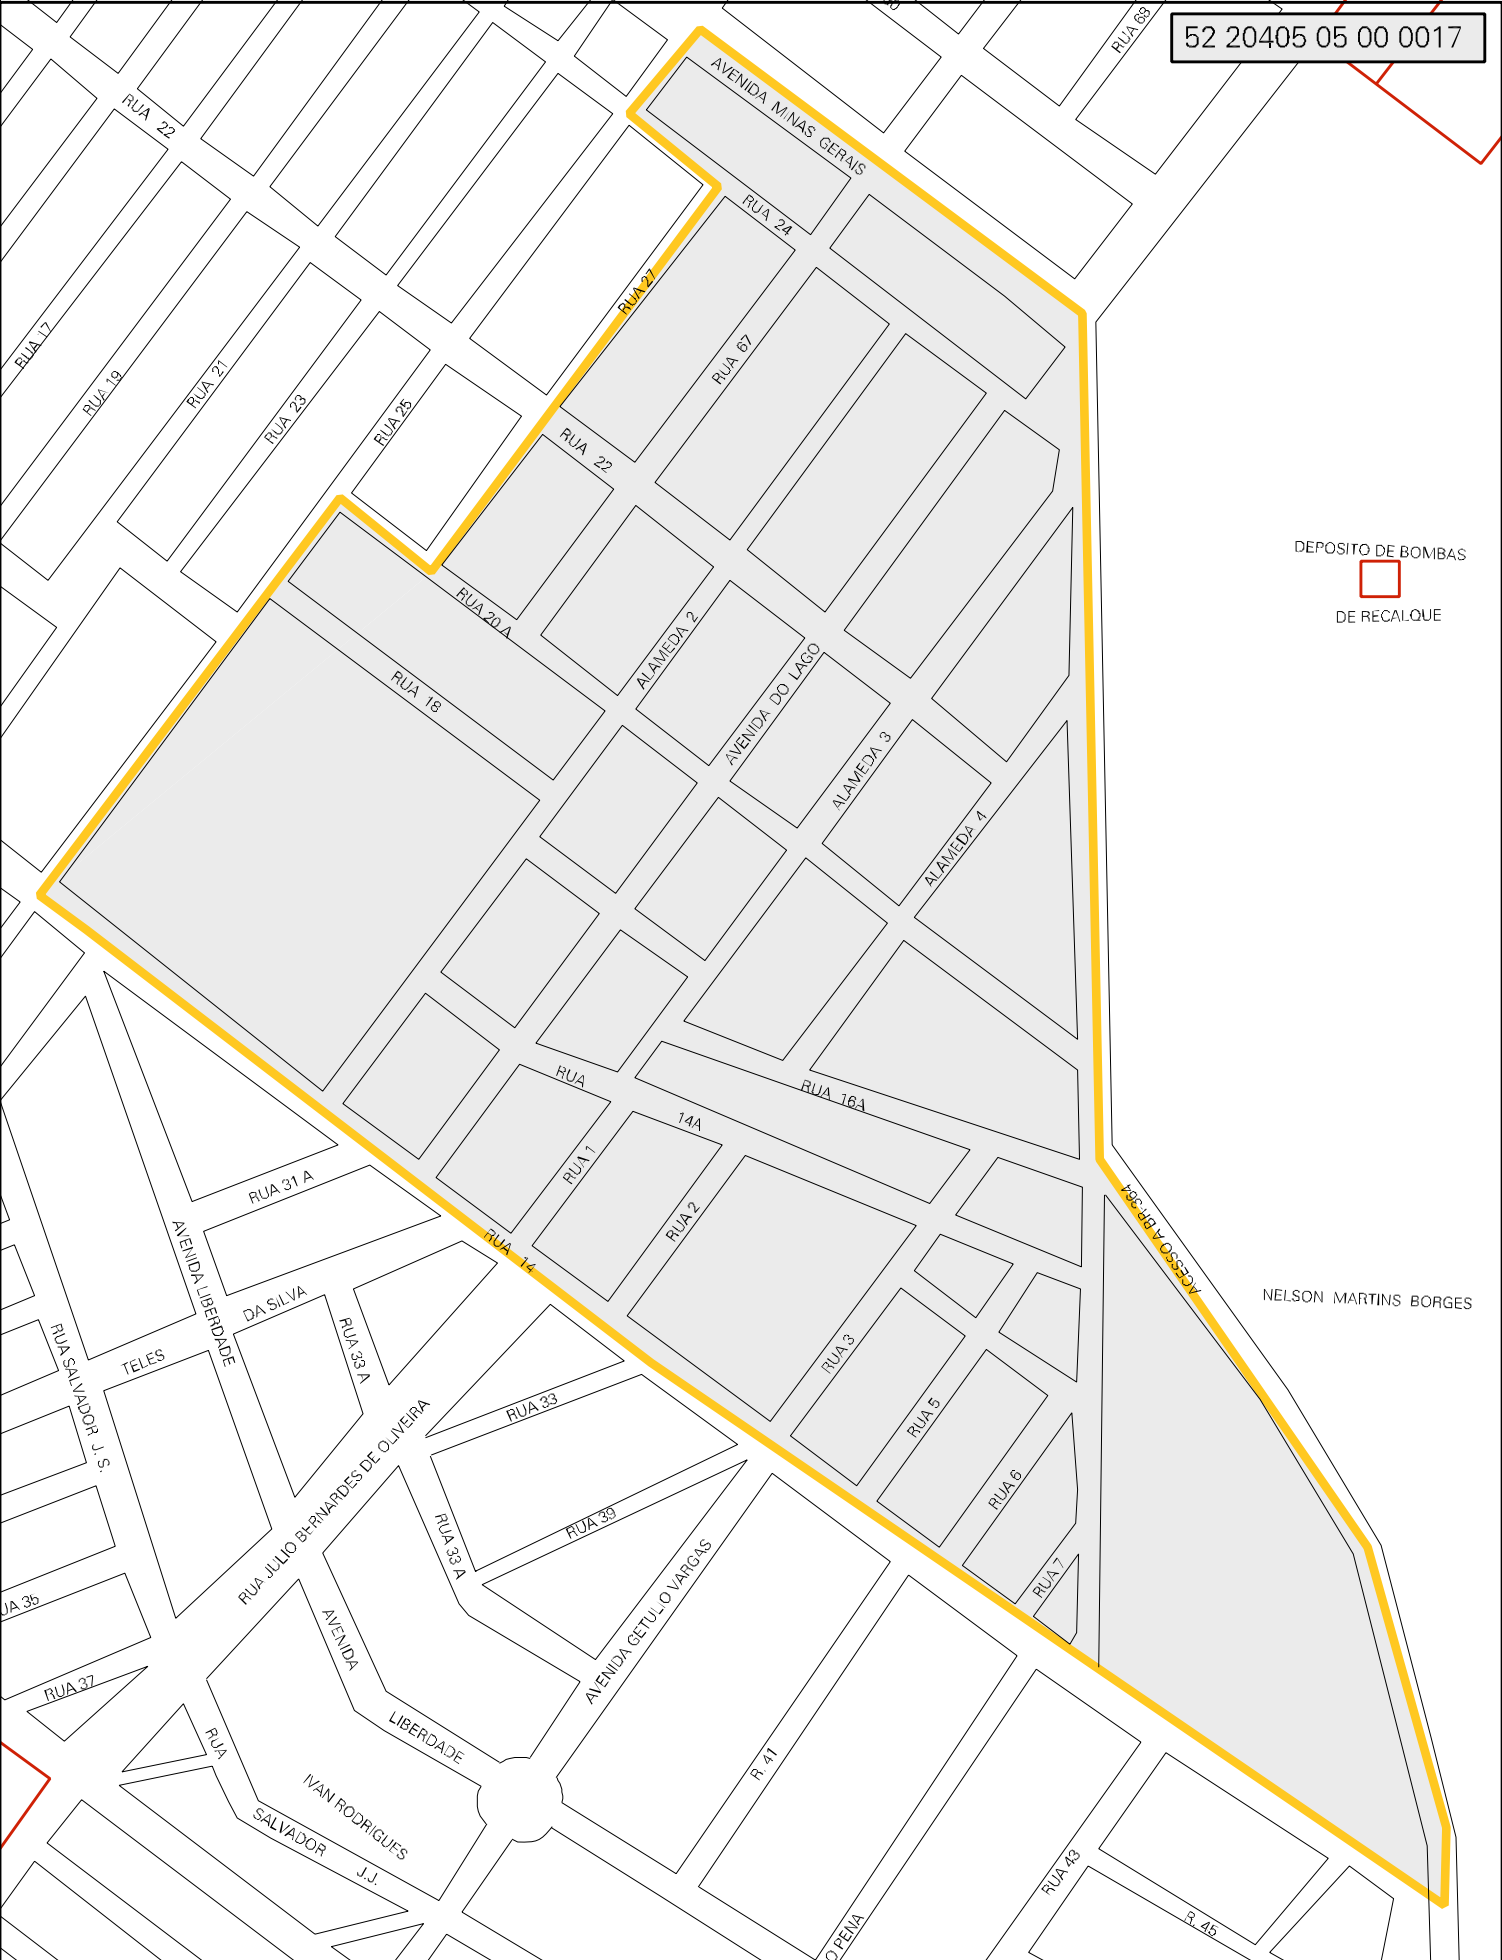

52 20405 05 00 0017

DEPOSITO DE BOMBAS
 DE RECALQUE

NELSON MARTINS BORGES

MUNICIPIO: 20405 - SÃO SIMÃO
 DISTRITO: 05 - SÃO SIMÃO
 SUBDISTRITO: 00
 SETOR: 0017 SITUACAO: 10

ESTADO DE GOIAS
 MAPA DE SETOR URBANO - MSU
 ESCALA: 1 : 4449