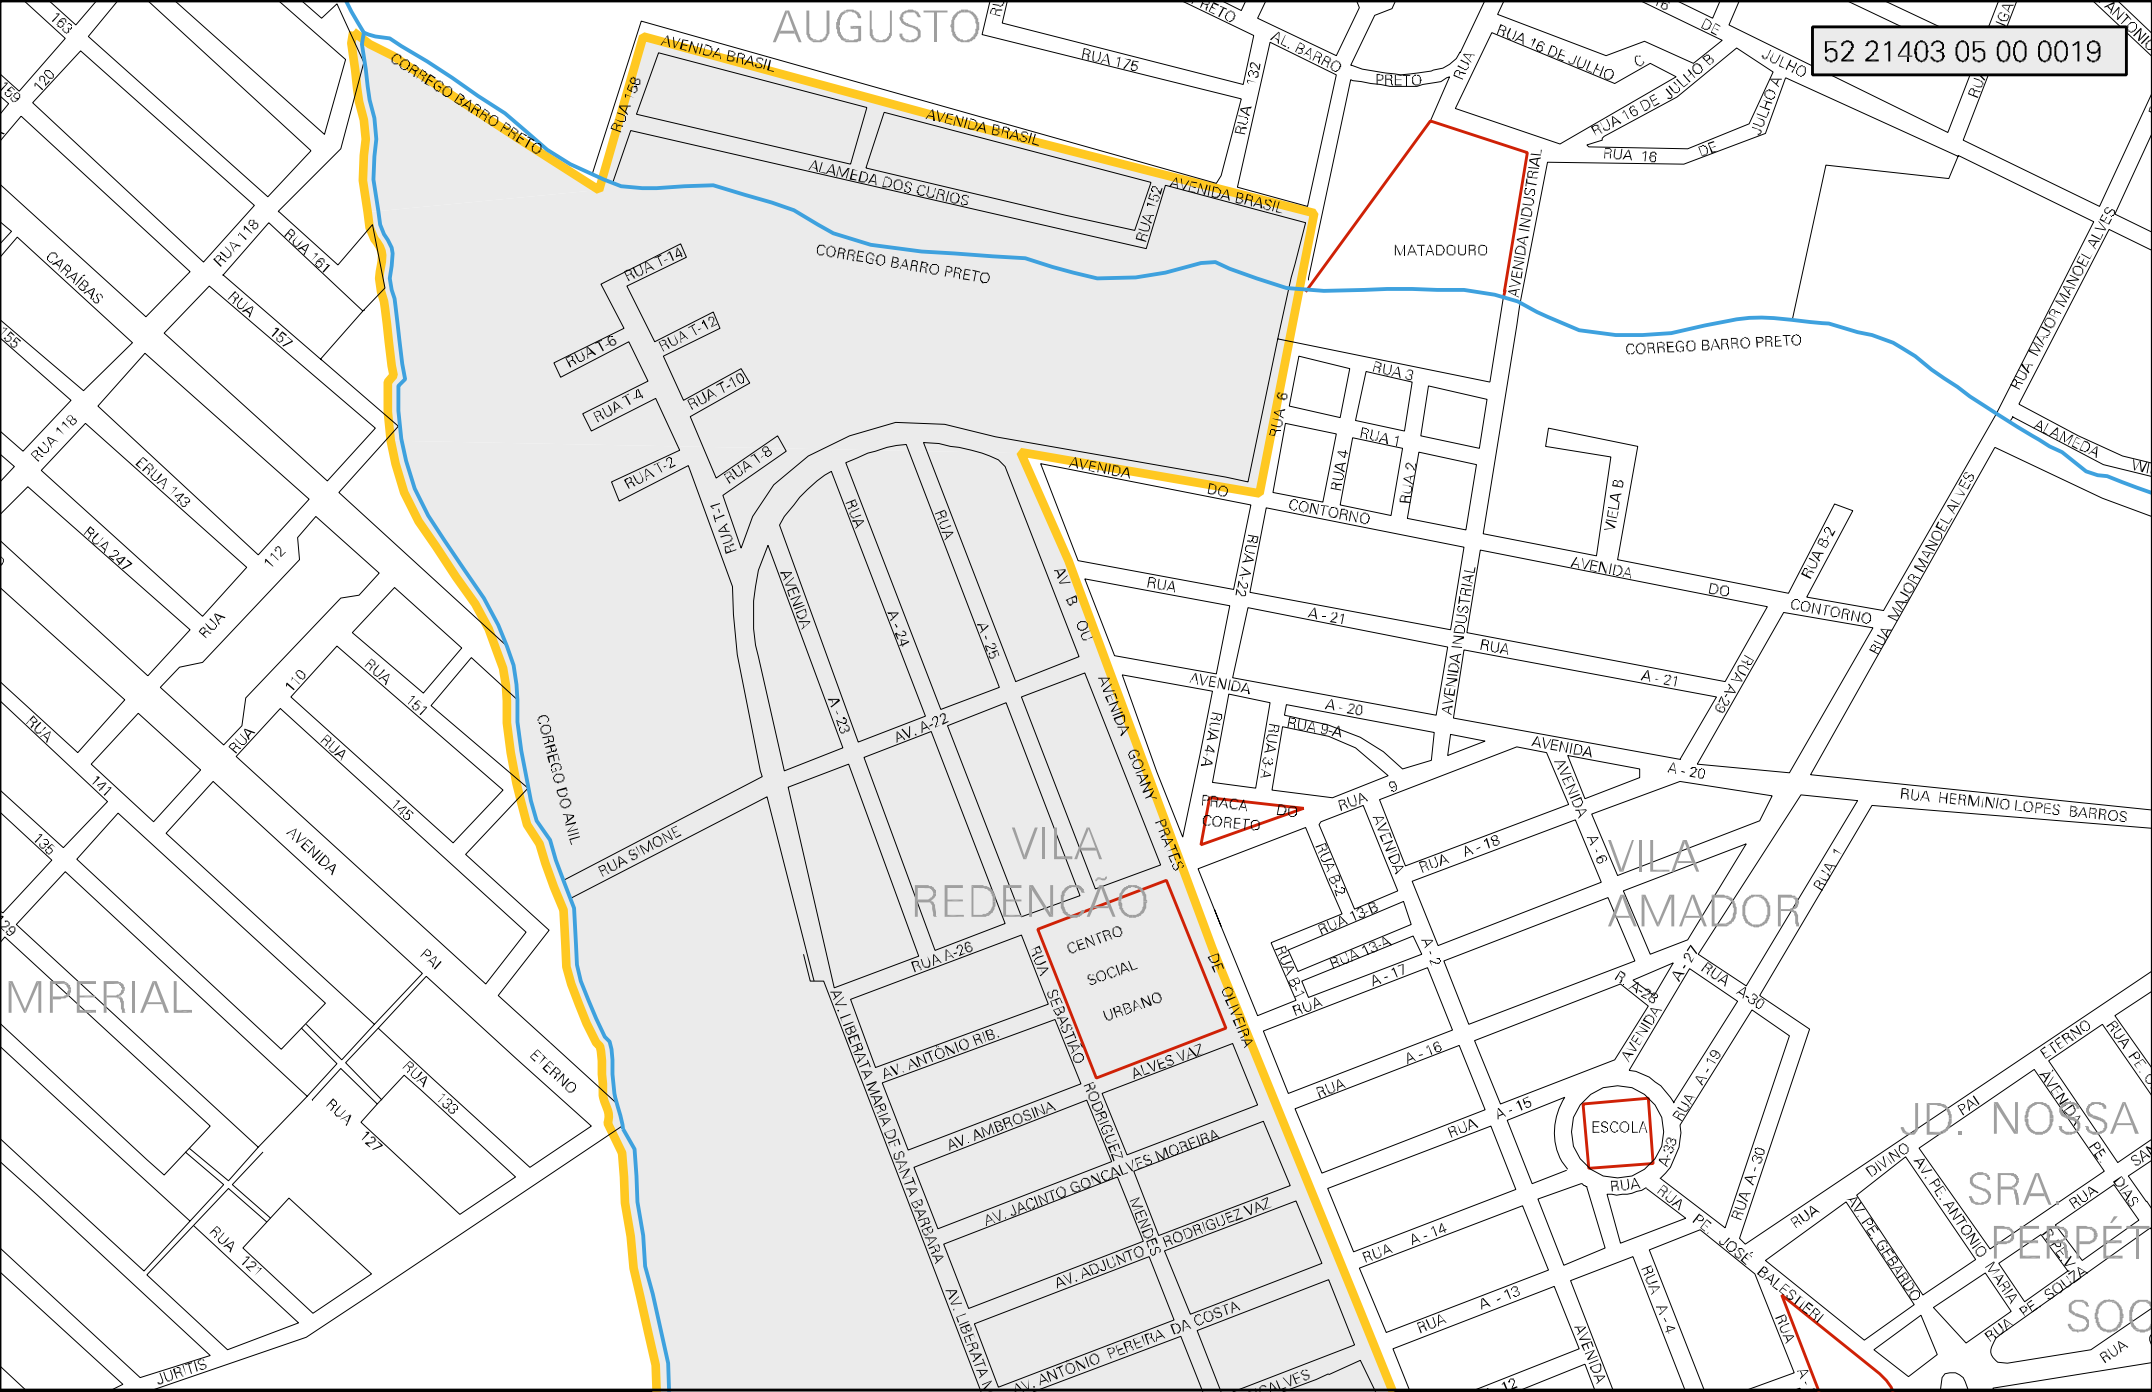

52 21403 05 00 0019

AUGUSTO

VILA
REDENÇÃO

VILA
AMADOR

CENTRO
SOCIAL
URBANO
ALVES VAZ

ESCOLA

JD. NOSSA
SRA
PERPÉTUA
SOC

CORREGO BARRO PRETO

CORREGO BARRO PRETO

CORREGO BARRO PRETO

CORREGO DO ANIL

IMPERIAL

JURITIS

SOC