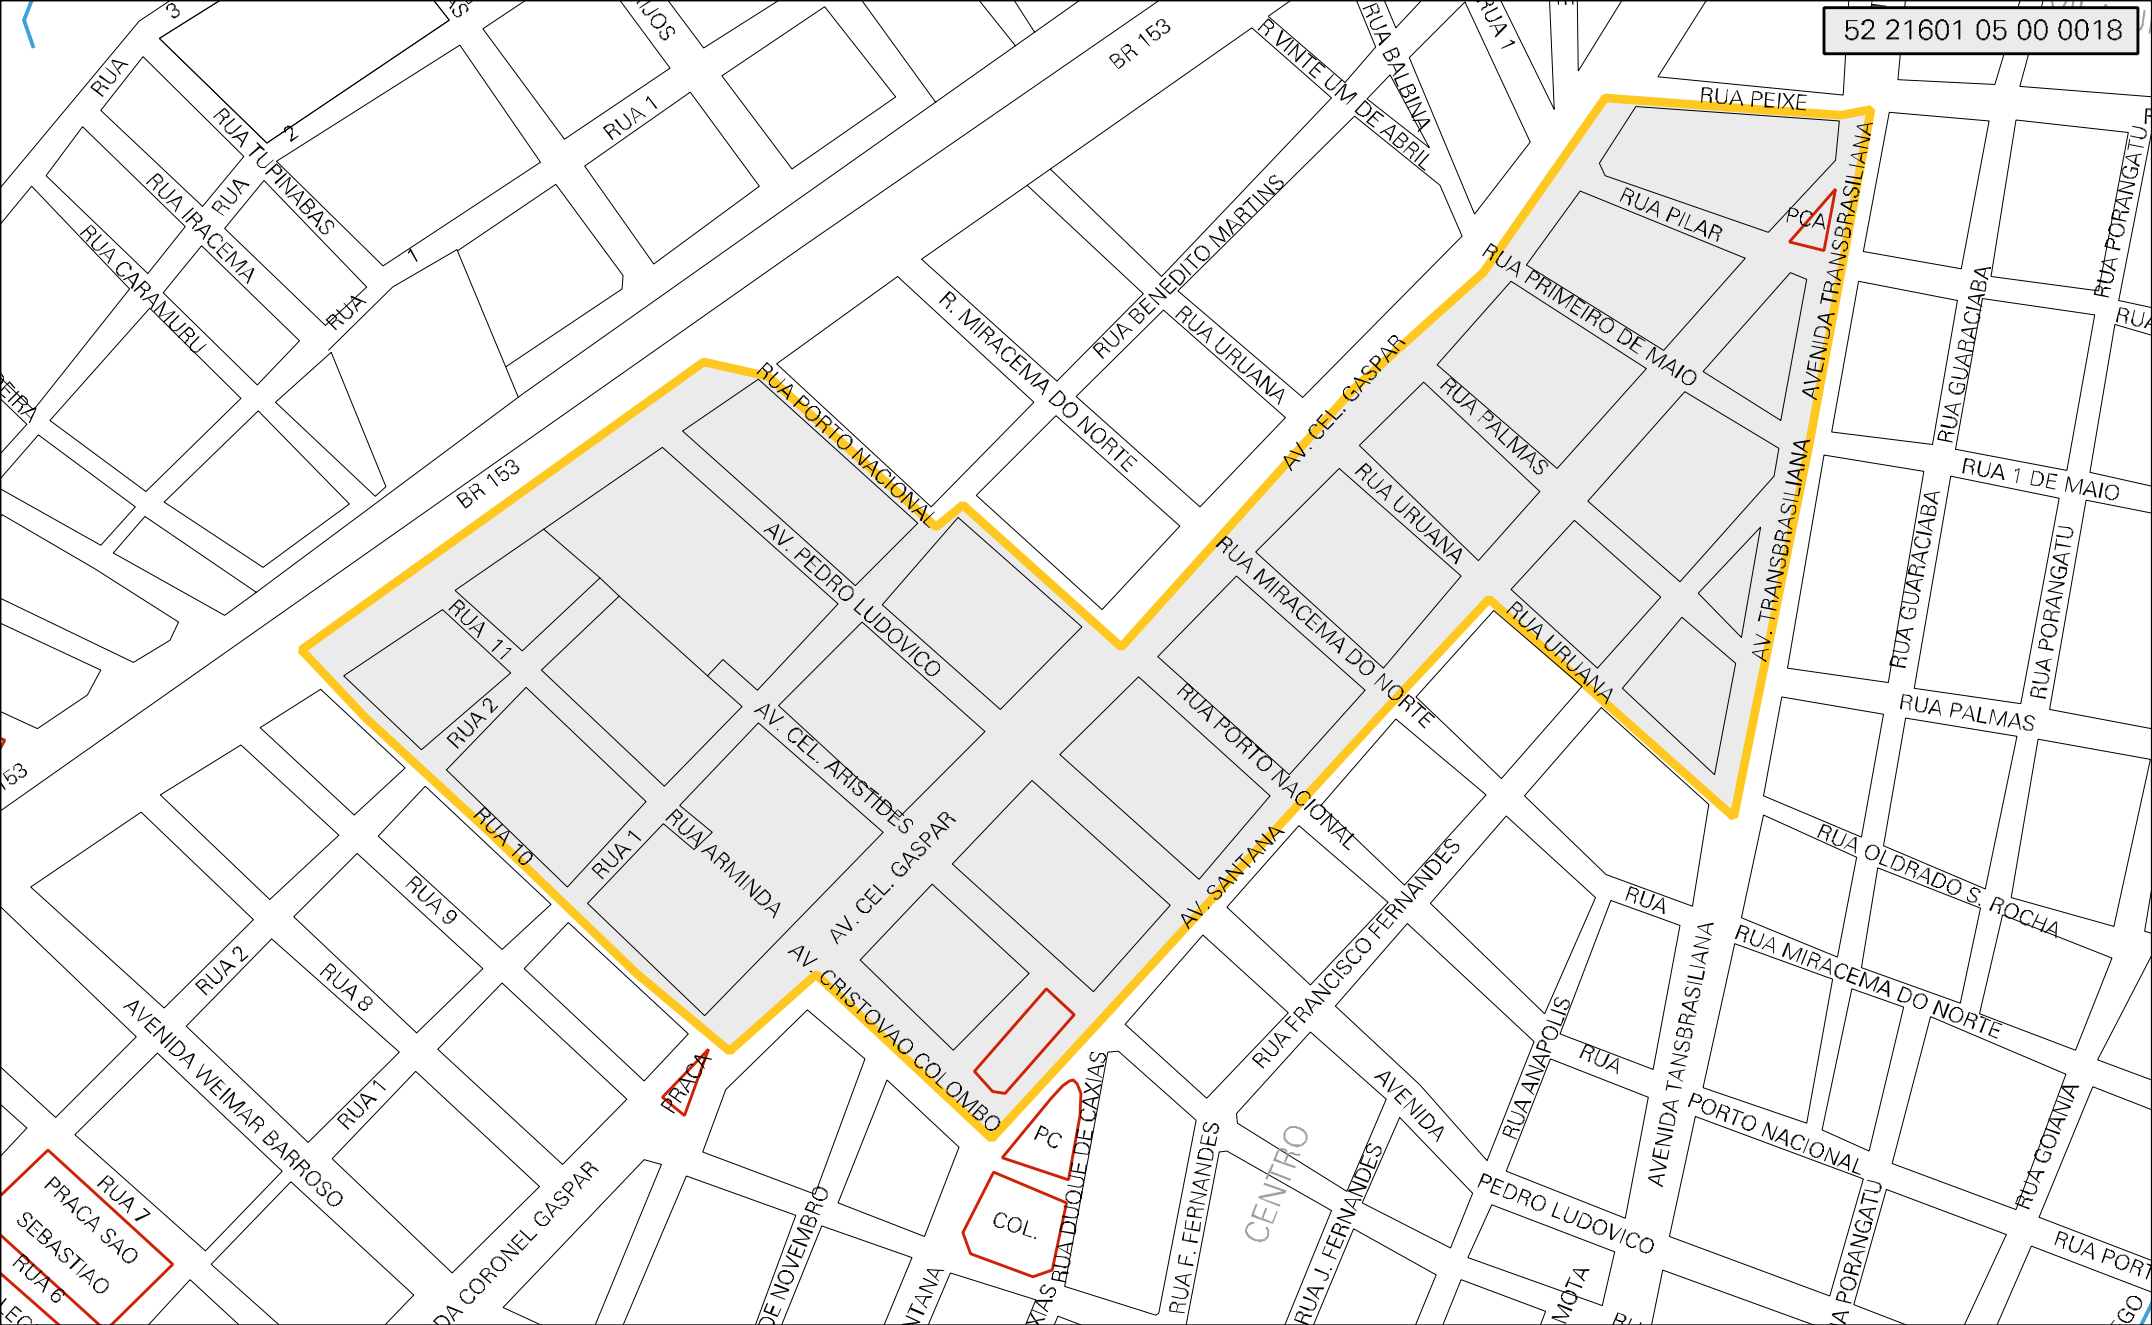

52 21601 05 00 0018

MUNICIPIO: 21601 - URUAUÇU
 DISTRITO: 05 - URUAUÇU
 SUBDISTRITO: 00
 SETOR: 0018 SITUACAO: 10

ESTADO DE GOIAS
 MAPA DE SETOR URBANO - MSU
 ESCALA: 1 : 4530