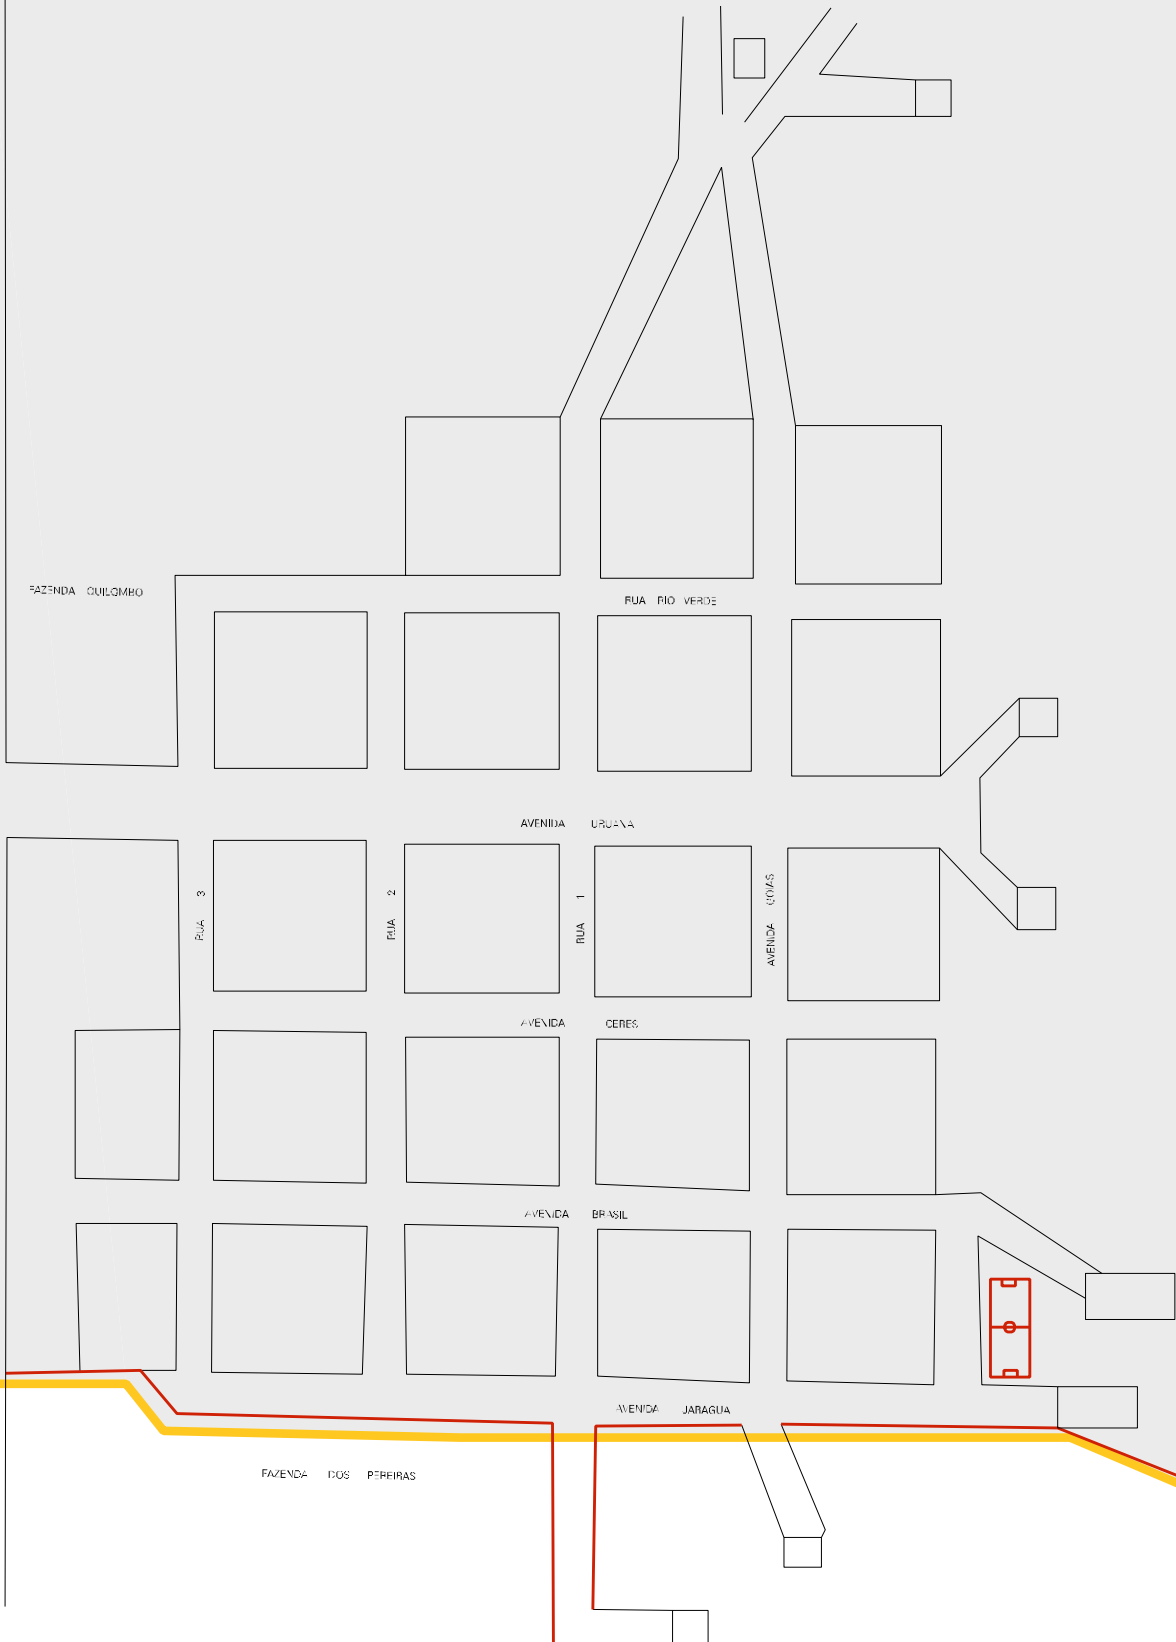

MAPA GR 139

FAZENDA CATUCA

FAZENDA QUILOMBO

RODOVIA GO 200

F-27-RUA MOFHO AGUDO

PARA POVOADO DE BRACILANDIA

FAZENDA DOS PEREIRAS

MUNICIPIO: 21700 - URUANA
 DISTRITO: 20 - URUCERES
 SUBDISTRITO: 00
 SETOR: 0001 SITUACAO: 10

ESTADO DE GOIAS
 MAPA DE SETOR URBANO - MSU
 ESCALA: 1 : 4759