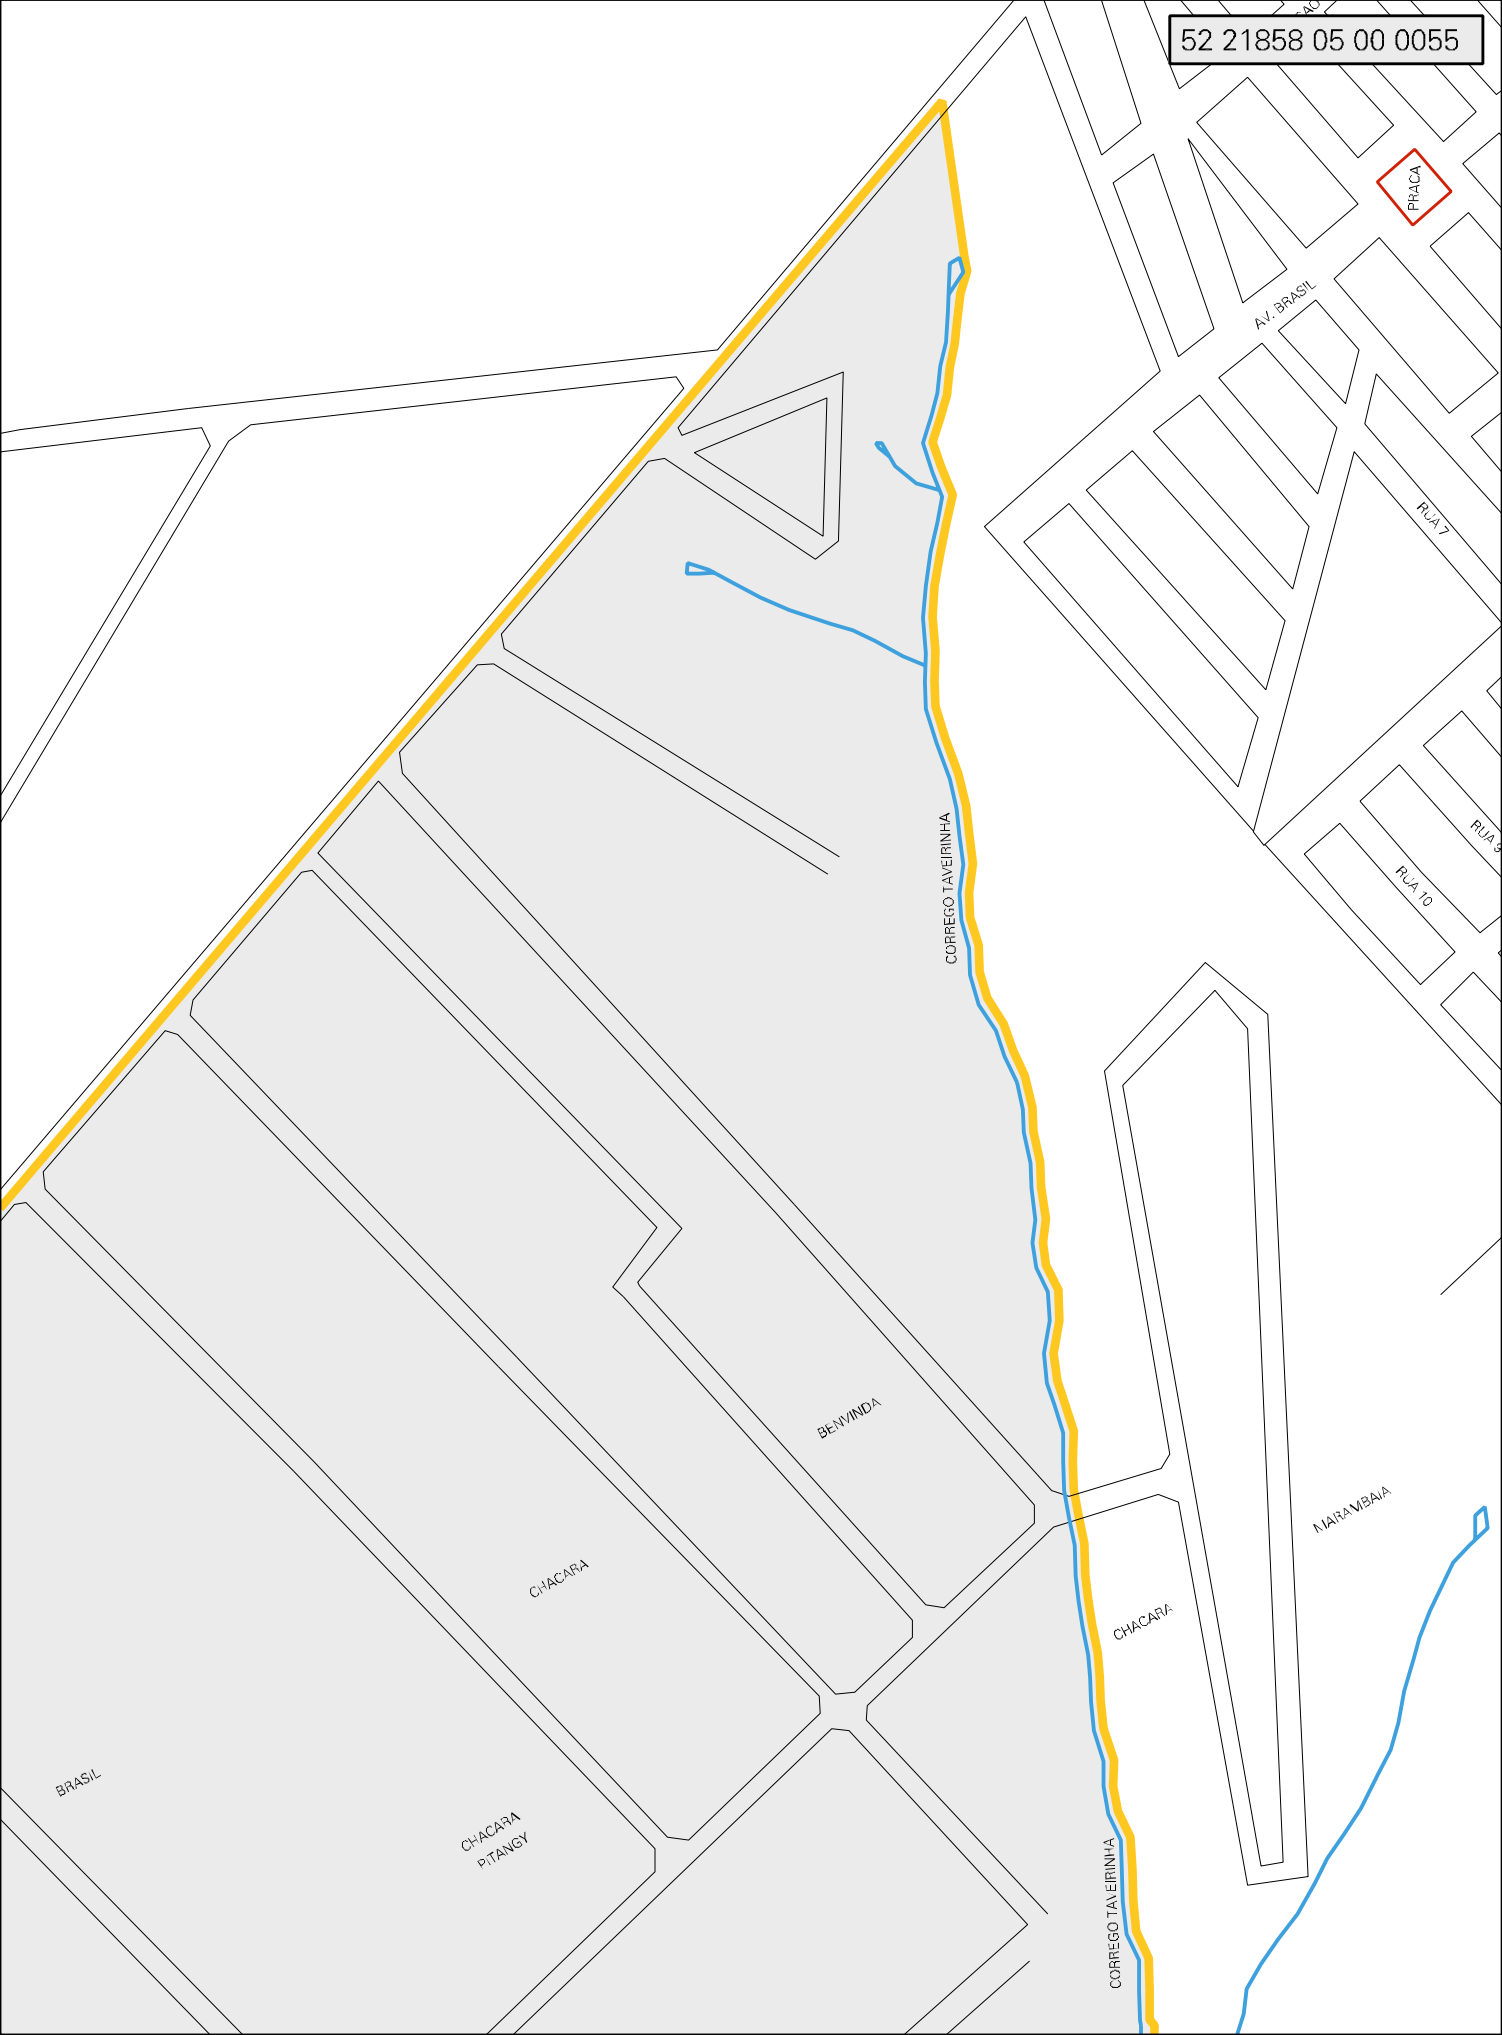

CHACARRAS SANTA MARIA

PUU PEÑITE

CHACARA

PRACA

AV. BRASIL

RUA 7

RUA 9

RUA 10

CORREGO TAVERINHA

BENYINDA

CHACARA

CHACARA

MARAMBAIA

BRASIL

CHACARA  
PITANGY

CORREGO TAVERINHA

CENSO AGROPECUARIO 2006  
CONTAGEM DA POPULAÇÃO 2007

MUNICIPIO: 21858 - VALPARAÍSO DE GOIÁS  
DISTRITO: 05 - VALPARAÍSO DE GOIÁS  
SUBDISTRITO: 00  
SETOR: 0055 SITUACAO: 20

ESTADO DE GOIAS  
MAPA DE SETOR URBANO - MSU  
ESCALA: 1 : 7082