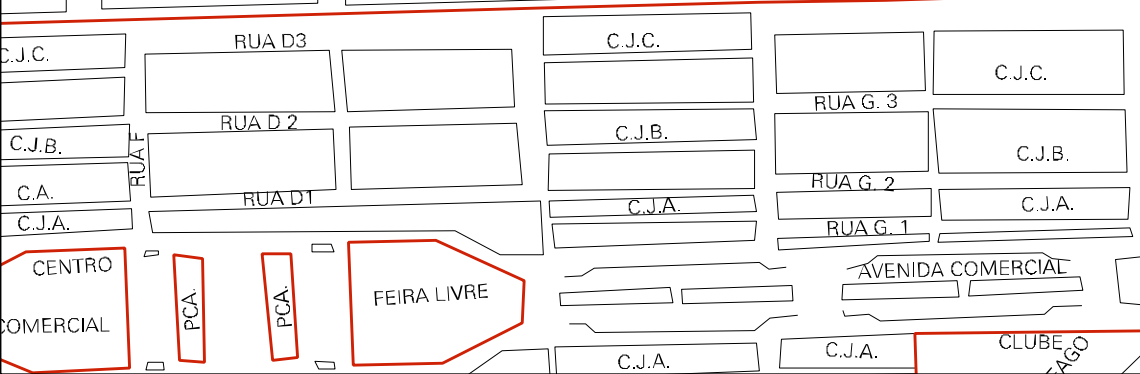

LOTEAMENTO PROJETADO

SETOR DE EXPANSÃO URBANA FERROVIA

MUNICIPIO: 21858 - VALPARAÍSO DE GOIÁS  
 DISTRITO: 05 - VALPARAÍSO DE GOIÁS  
 SUBDISTRITO: 00  
 SETOR: 0115 SITUACAO: 10

ESTADO DE GOIÁS  
 MAPA DE SETOR URBANO - MSU  
 ESCALA: 1 : 4855