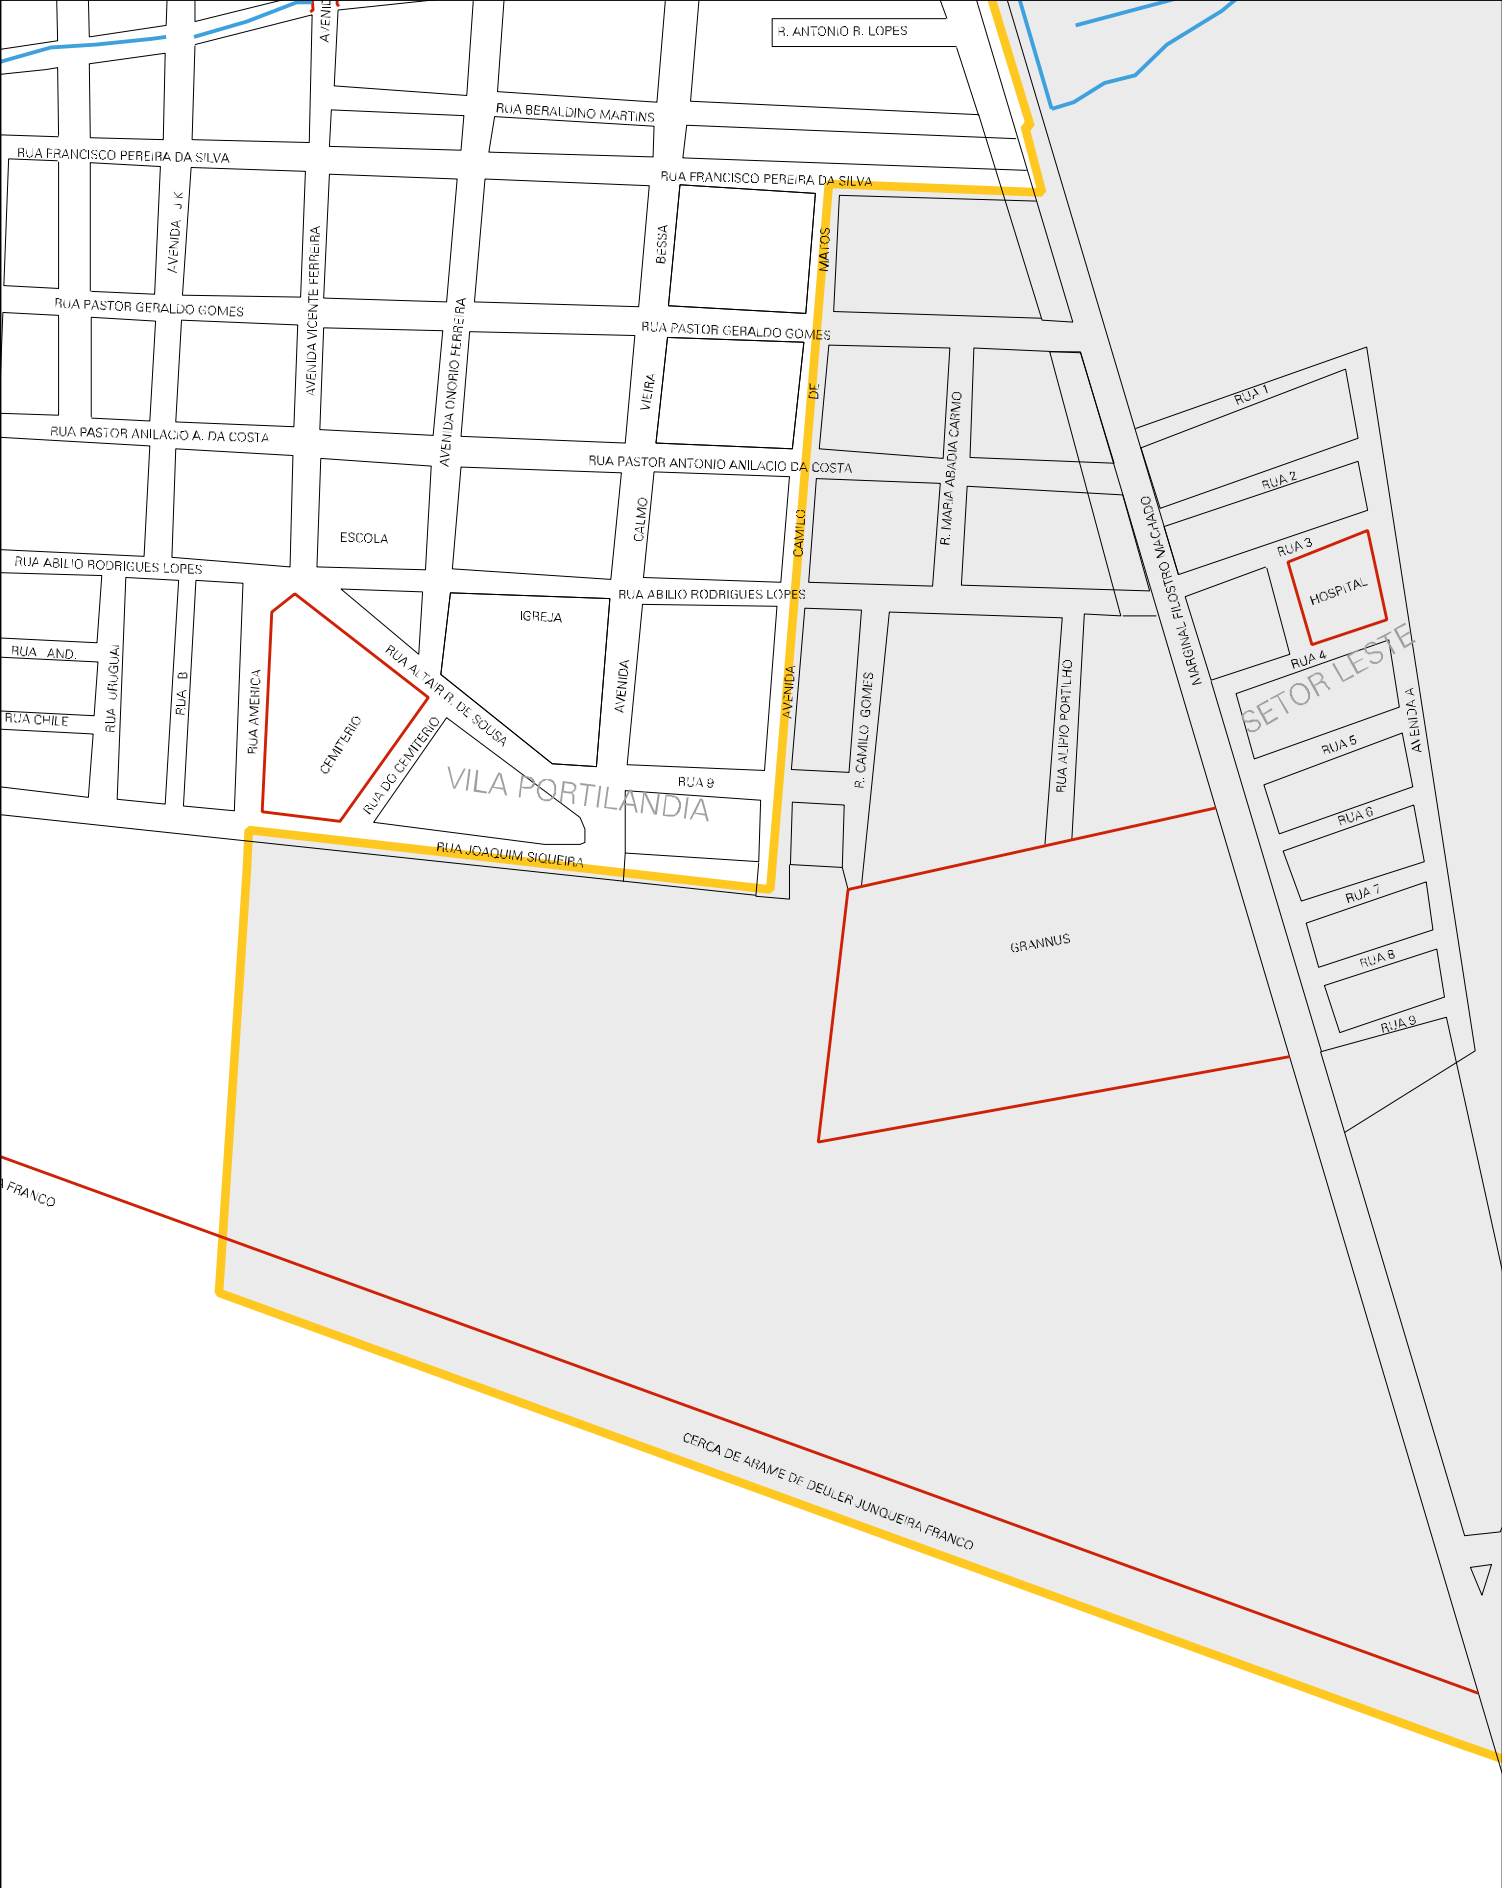

52 22054 05 00 0006

RODOVIA GO 319 SAIDA PARA PONTALINA

JARDIM PRIMAVERA

AVENIDA FRANCISCO ALVES DE QUEIROZ

JARDIM PRIMAVERA

AVENIDA C
AVENIDA B
CORREIA DE LIMA

AVENIDA D
AVENIDA E
AVENIDA F
RUA 1
RUA 2
RUA 3
RUA 4
RUA 5

RODOVIA GO 320

ESTADO DE GOIAS
MAPA DE SETOR URBANO - MSU
ESCALA: 1 : 3917