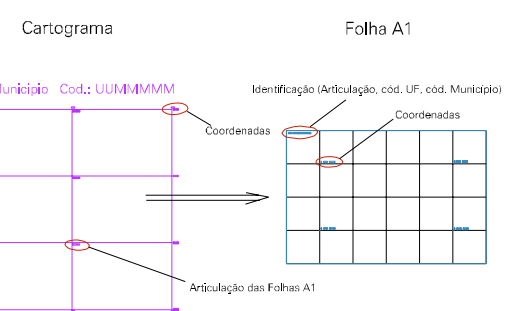

Articulação de Folhas

MAPA URBANO DIGITAL
FOLHA A1