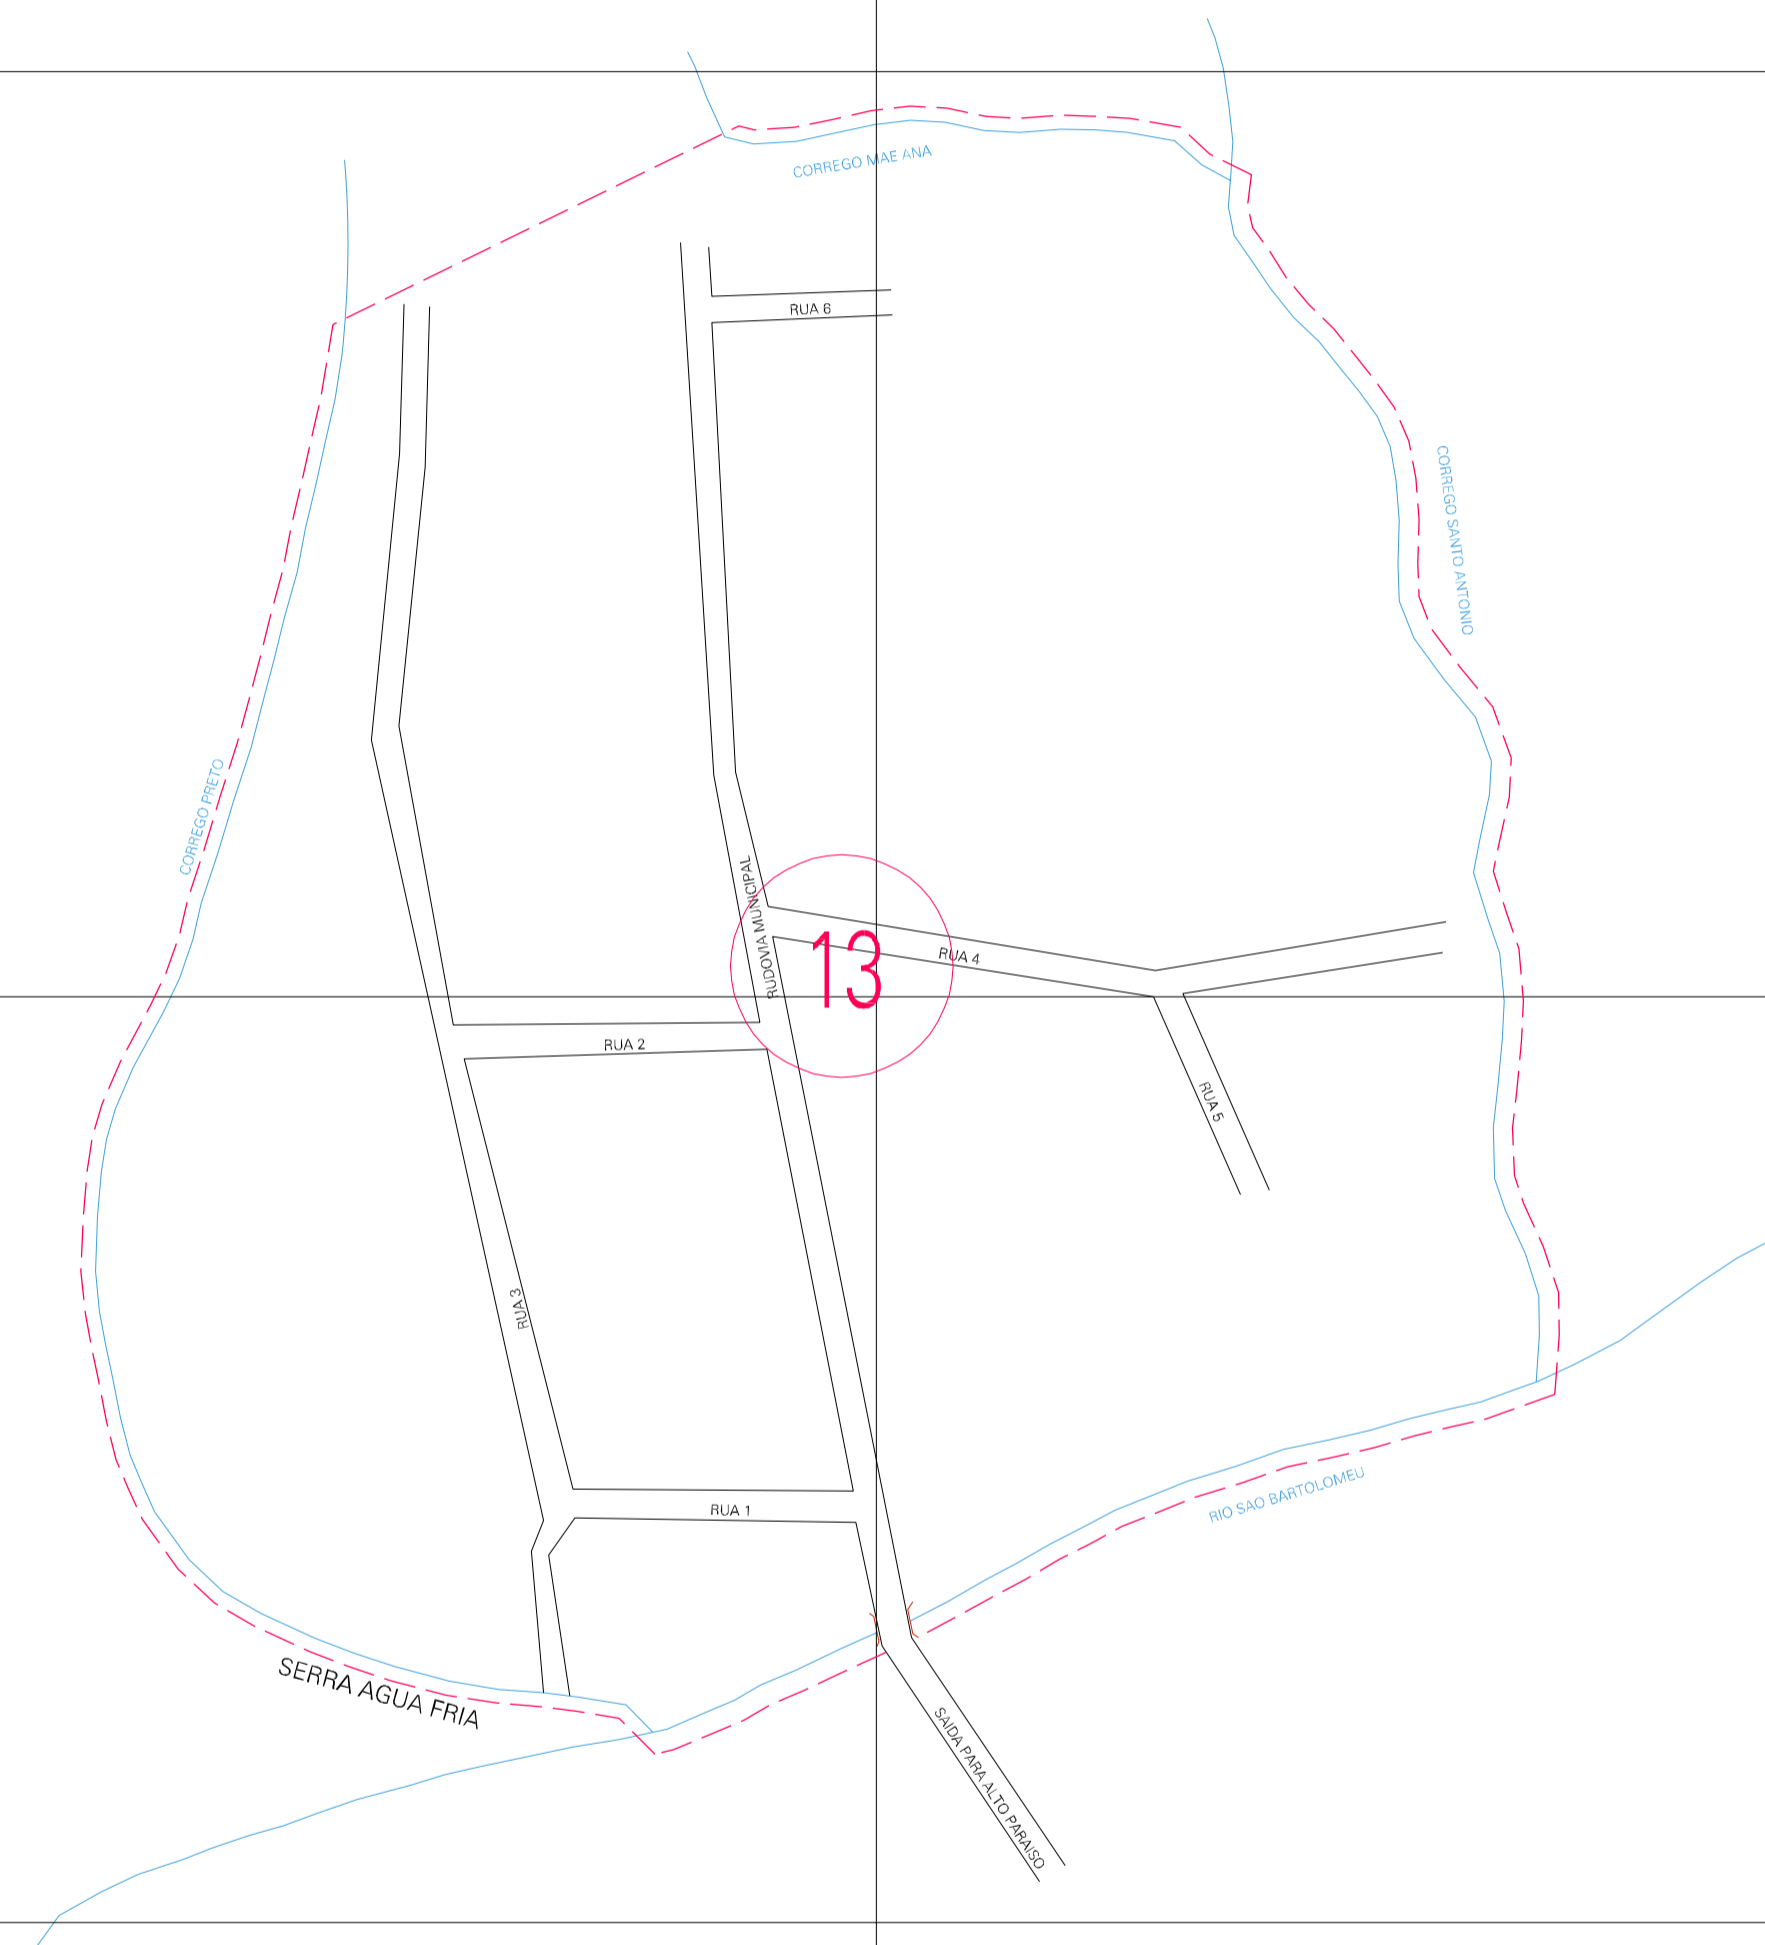

(233.2, 8444.02)

(234.2, 8444.02)

(233.2, 8443.52)

(234.2, 8443.52)

ESTADO DE GOIAS
Município: 52.00605
ALTO PARAÍSO DE GOIÁS

Folha : 01 - 01

1. **LEGENDA**
2. **LIMITES**
3. Município ou Perímetro Urbano
   - - - Distrito
   - - - Subdistrito, RA, Zona ou similar
   - - - Bairro ou similar
   - - - Setor Censitário
4. **CODIGOS**
- 22306.05 Distrito (cod. do município + cod. do distrito)
  - 05.06 Subdistrito (cod. do distrito + cod. do subdistrito)
  - 003 Bairro (cod. do bairro no município)
  - 25 Setor (número do setor no distrito ou subdistrito)

MAPA URBANO DIGITAL
FOLHA A1