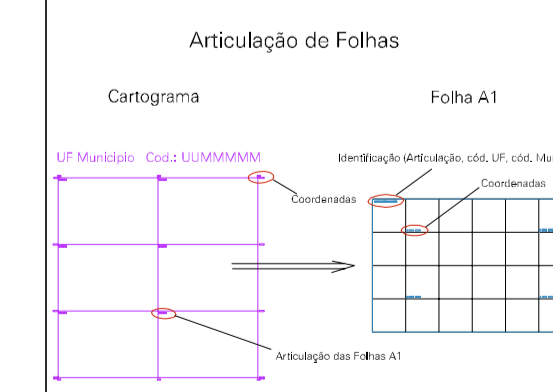

(414.8, 8224.94)

(415.8, 8224.94)

(414.8, 8224.44)

(415.8, 8224.44)

ESTADO DE GOIAS
 Município: 52.02353
 ARENÓPOLIS
 Folha : 01 - 01
 Arquivo: 520235300001.dgn
 Limites(km): (414.55, 8224.19) - (416.05, 8225.19)

LEGENDA

LIMITES

- Município ou Perimetro Urbano
- Distrito
- Subdistrito, RA, Zona ou similar
- Bairro ou similar
- Setor Censitário

CODIGOS

- 22306.05 Distrito (cod. do município + cod. do distrito)
- 05.06 Subdistrito (cod. do distrito + cod. do subdistrito)
- 003 Bairro (cod. do bairro no município)
- 25 Setor (número do setor no distrito ou subdistrito)