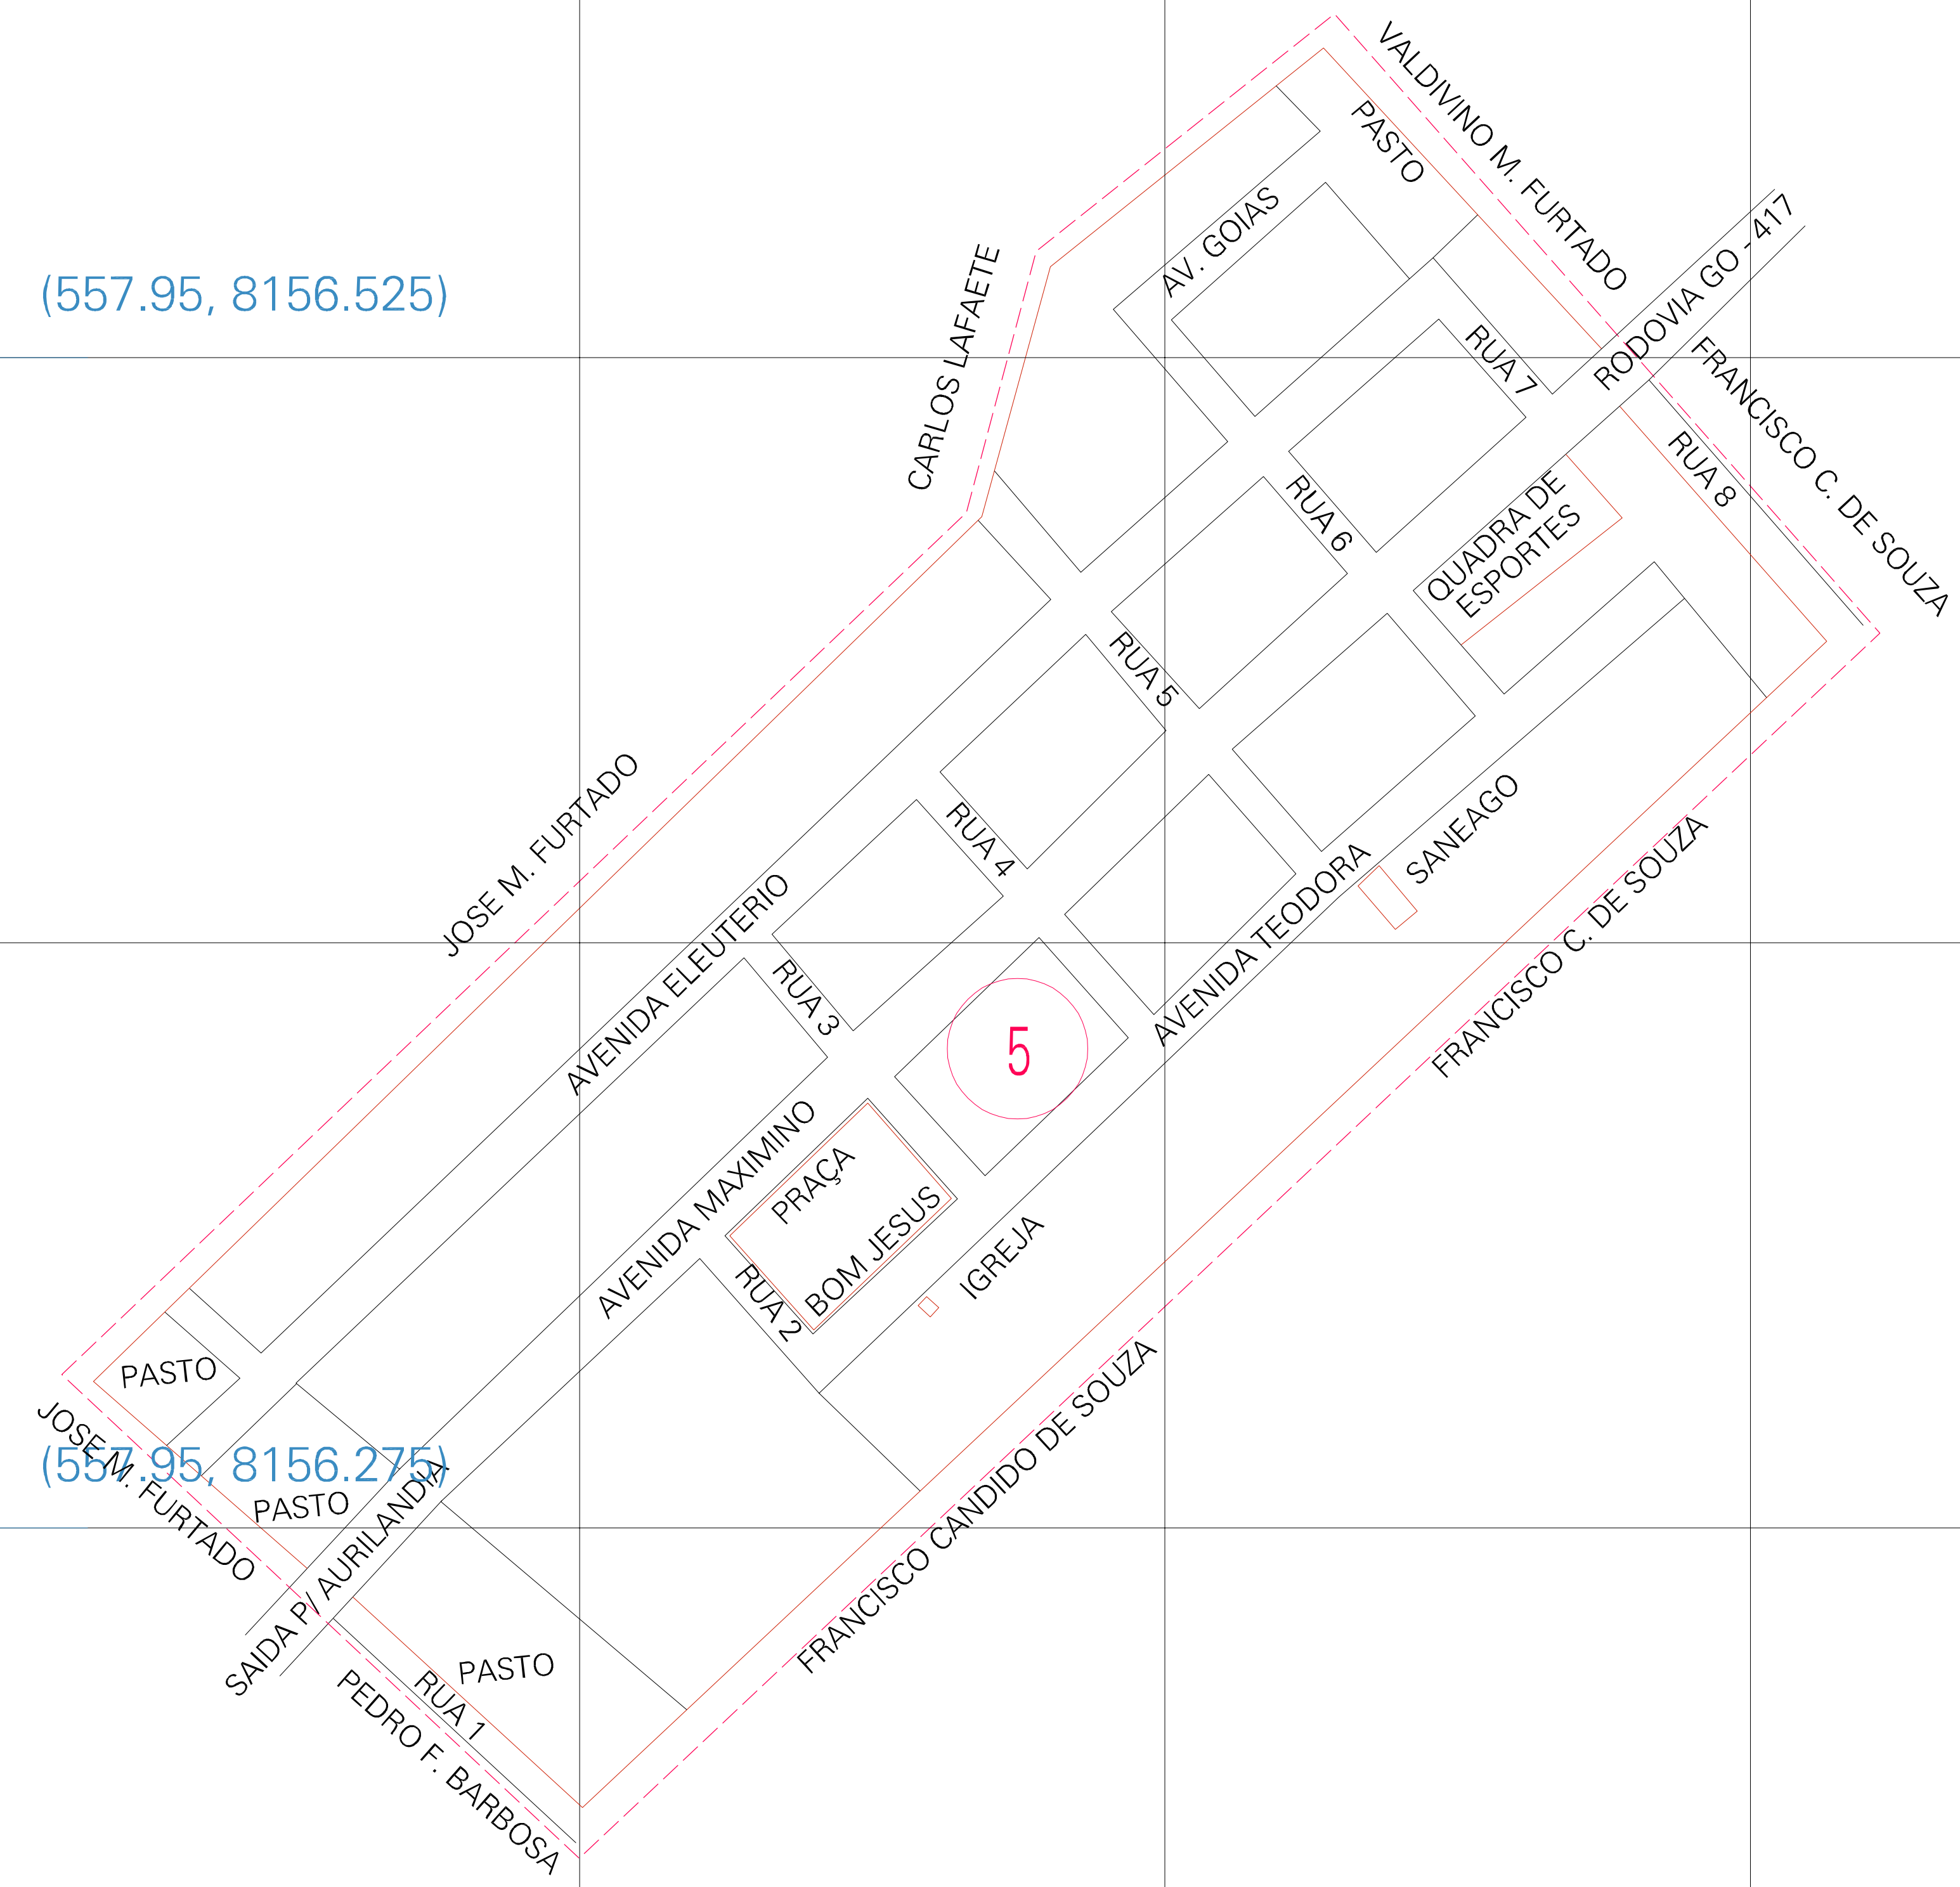

(01, 01) - 520260100001

(557.95, 8156.525)

(558.45, 8156.525)

(557.95, 8156.275)

(558.45, 8156.275)

ESTADO DE GOIAS
 Município: 52.02601
 AURILÂNDIA
 Folha : 01 - 01
 Arquivo: 520260100001.dgn
 Limites(km): (557.825, 8156.15) - (568.575, 8156.65)

- LEGENDA**
- LIMITES**
- Município ou Perímetro Urbano
 - Distrito
 - Subdistrito, RA, Zona ou similar
 - Bairro ou similar
 - Sector Constituinte
- CODIGOS**
- 22306.06 Distrito (cod. do município + cod. do distrito)
 - 06.06 Subdistrito (cod. do distrito + cod. do subdistrito)
 - 003 Bairro (cod. do bairro no município)
 - 25 Sector (número do setor no distrito ou subdistrito)