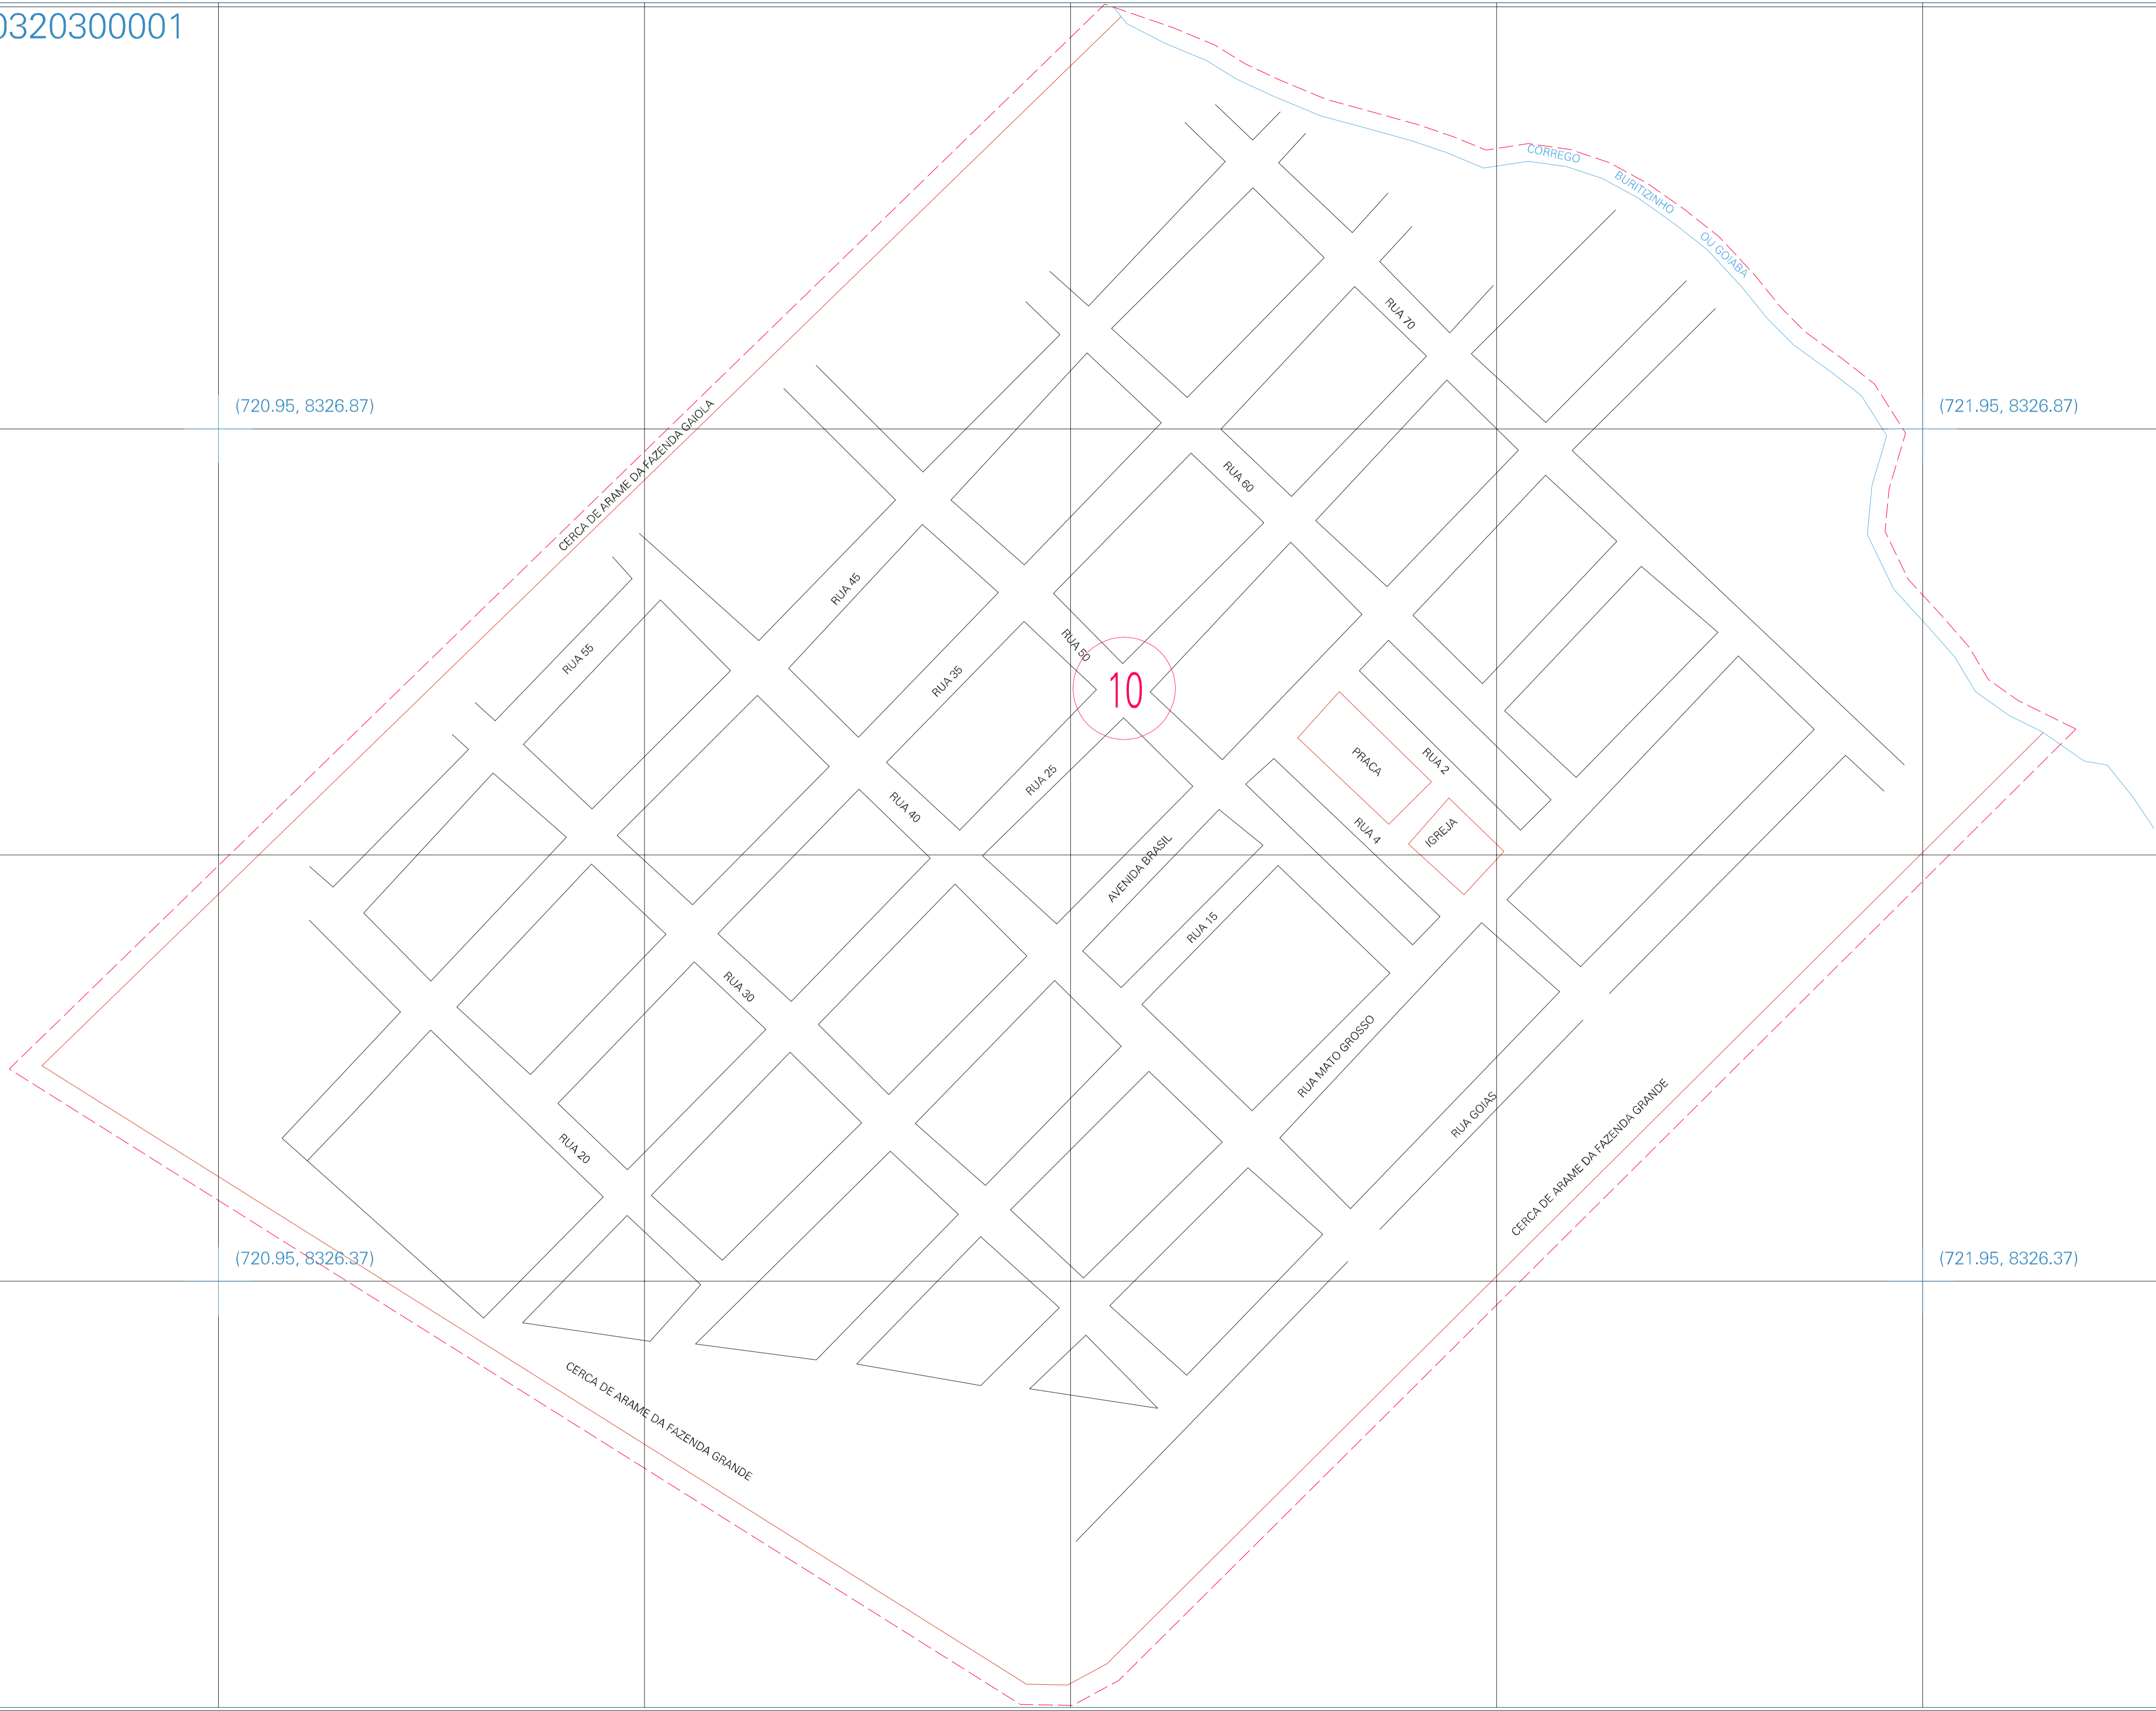

(720.95, 8326.87)

(721.95, 8326.87)

(720.95, 8326.37)

(721.95, 8326.37)

ESTADO DE GOIAS
 Município: 52.03203
 BARRO ALTO
 Folha : 01 - 01
 Arquivo: 520320300001.dgn
 Limites(km): (720.7, 8326.12) - (722.2, 8327.12)

- LEGENDA**
- LIMITES**
- Município ou Perímetro Urbano
 - Distrito
 - Subdistrito, RA, Zona ou similar
 - Bairro ou similar
 - Setor Censitário
- CODIGOS**
- 22306.05 Distrito (cod. do município + cod. do distrito)
 - 05.06 Subdistrito (cod. do distrito + cod. do subdistrito)
 - 003 Bairro (cod. do bairro no município)
 - 25 Setor (número do setor no distrito ou subdistrito)

MAPA URBANO DIGITAL
 FOLHA A1