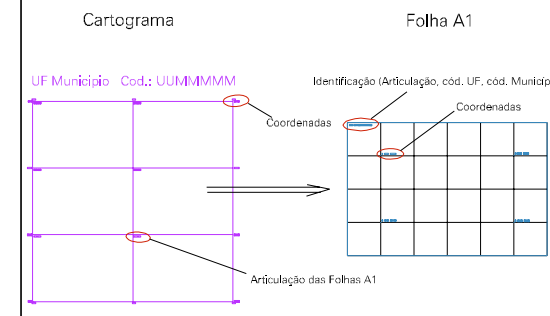

BARRO ALTO

Folha : 01 - 01

Arquivo: 5203203.dgn
Limites(km): (720.84, 8344.31) - (723.84, 8346.31)

LEGENDA

- LIMITES**
- Município ou Perímetro Urbano
 - Distrito
 - Subdistrito, RA, Zona ou similar
 - Bairro ou similar
 - Setor Censitário
- CODIGOS**
- 22306.05 Distrito (cod. do município + cod. do distrito)
 - 05.08 Subdistrito (cod. do distrito + cod. do subdistrito)
 - 003 Bairro (cod. do bairro no município)
 - 25 Setor (número do setor no distrito ou subdistrito)

Articulação de Folhas

MAPA URBANO DIGITAL
FOLHA A1