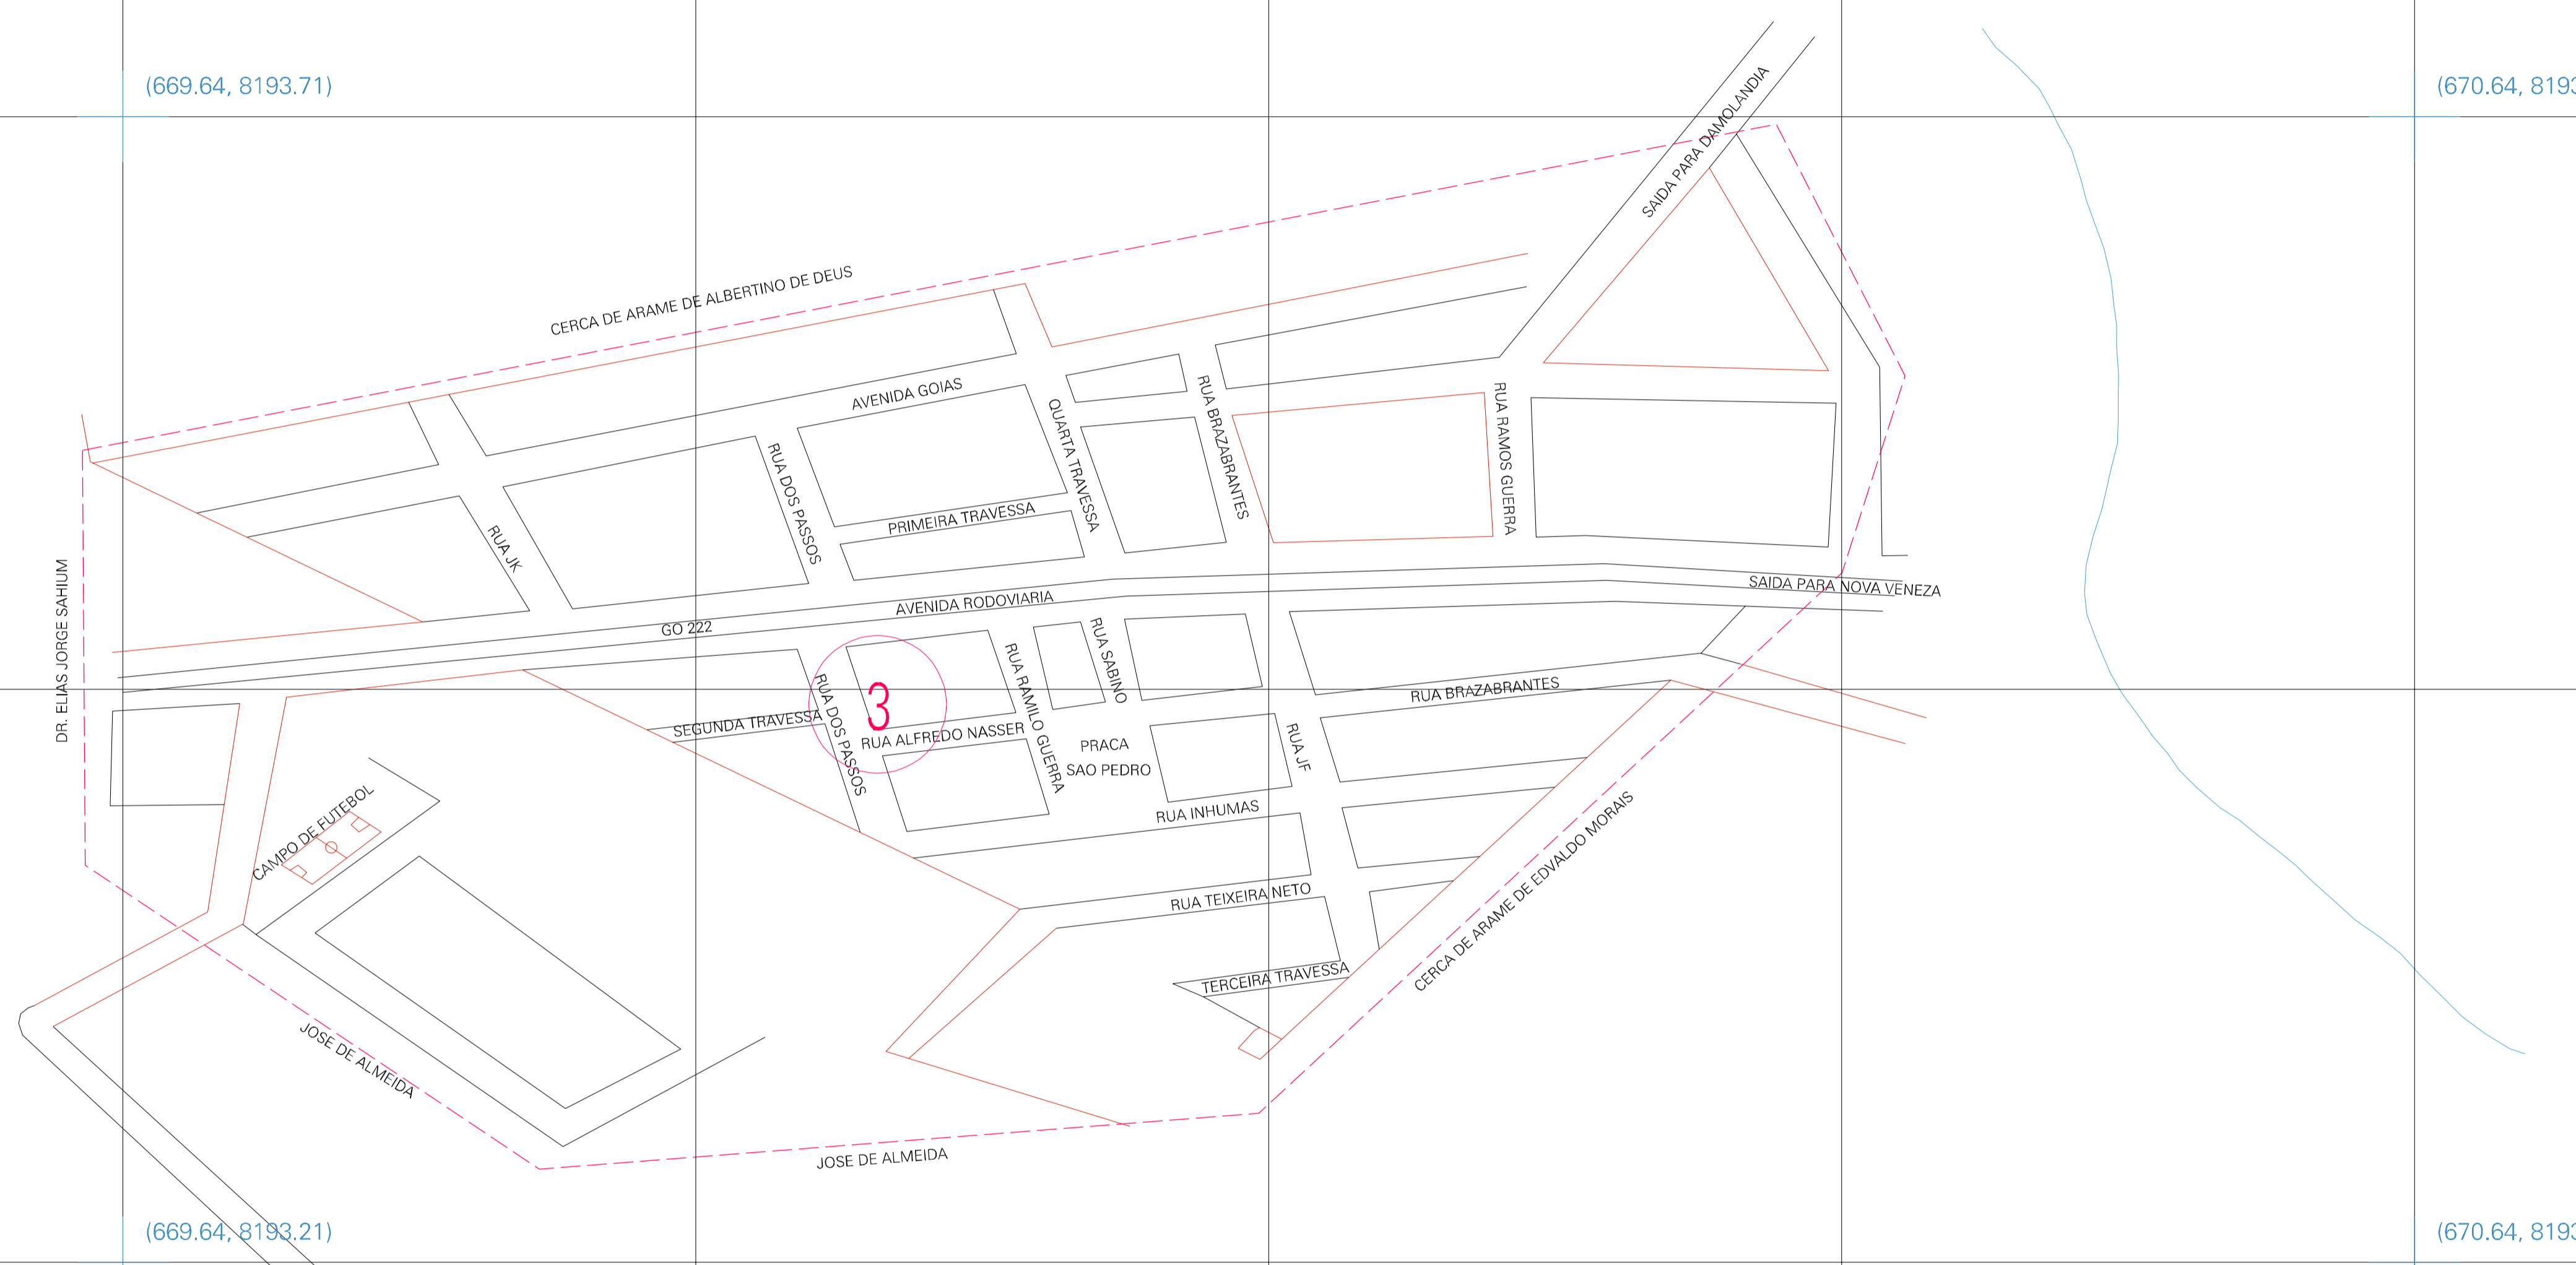

(669.64, 8193.71)

(670.64, 8193.71)

(669.64, 8193.21)

(670.64, 8193.21)

ESTADO DE GOIAS
 Município: 52.03609
 BRAZABRANTES
 Folha : 01 - 01
 Arquivo: 520360900001.dgn
 Limites(km): (669.39, 8192.96) - (670.88, 8193.96)

- LEGENDA**
- LIMITES**
- Município ou Perimetro Urbano
 - - - Distrito
 - - - Subdistrito, RA, Zona ou similar
 - - - Bairro ou similar
 - - - Setor Censitário
- CODIGOS**
- 22306.05 Distrito (cod. do município + cod. do distrito)
 - 05.06 Subdistrito (cod. do distrito + cod. do subdistrito)
 - 003 Bairro (cod. do bairro no município)
 - 25 Setor (número do setor no distrito ou subdistrito)