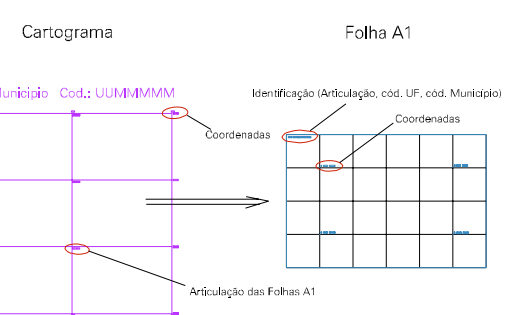

Articulação de Folhas

MAPA URBANO DIGITAL
FOLHA A1

CENSO AGROPECUARIO 2006

CONTAGEM DA POPULAÇÃO 2007

Data de Impressão: 19.09.07