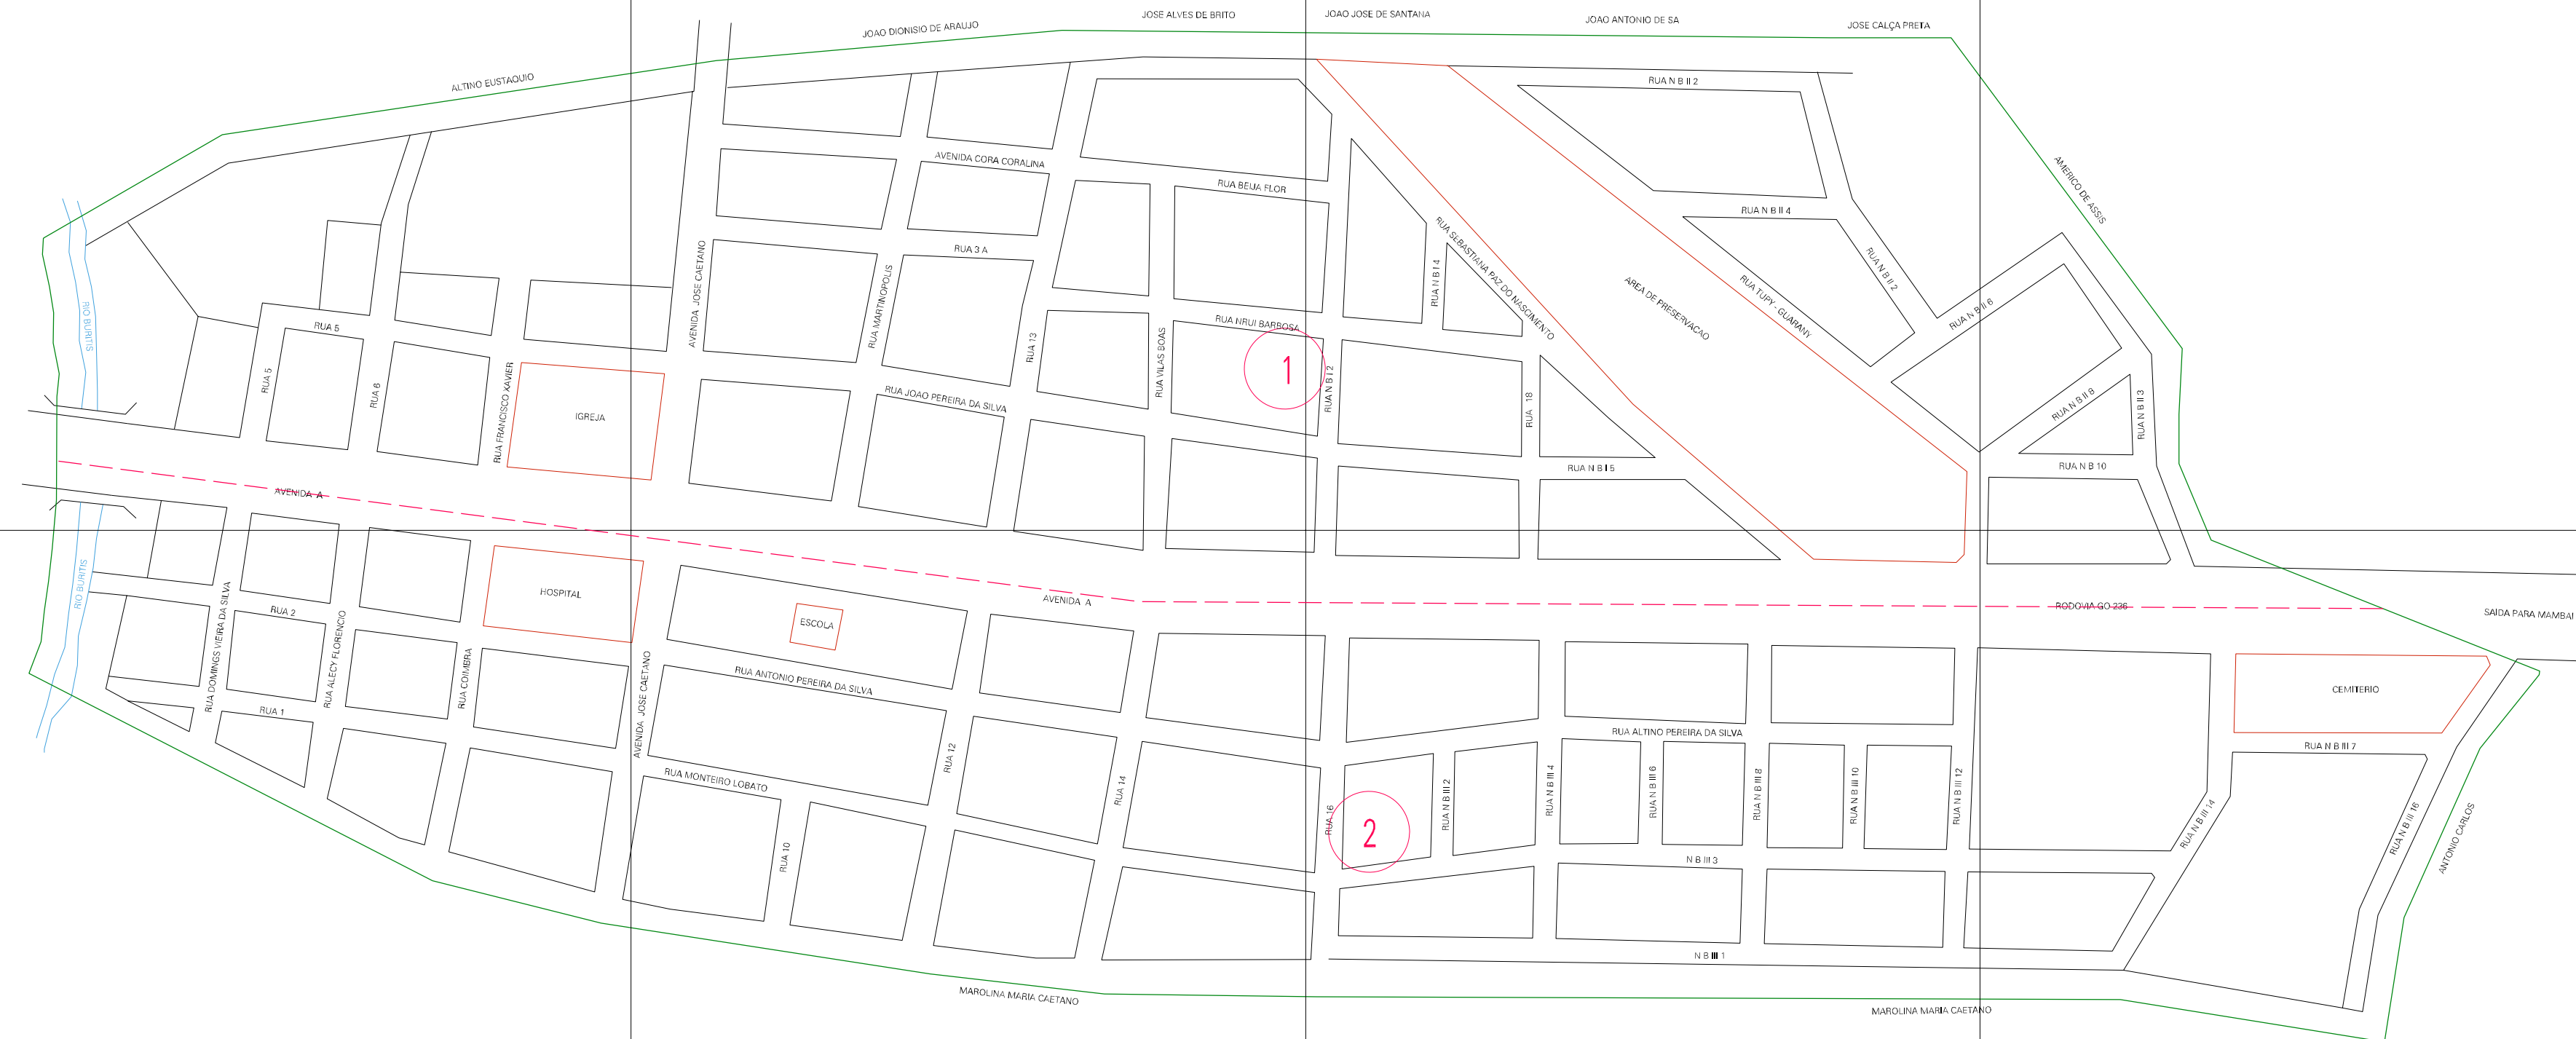

(345.3, 5401.74)

(347.3, 5401.74)

(345.3, 5400.74)

(347.3, 5400.74)

ESTADO DE GOIAS

Município: 52.03962

BURITINÓPOLIS

Folha : 01 - 01

Arquivo: 5203962.dgn

LEGENDA

LIMITES

- Município ou Perímetro Urbano
- - - Distrito
- - - Subdistrito, FA, Zona ou similar
- - - Bairro ou similar
- - - Setor Censitário

CODIGOS

- 22306.05 Distrito (cod. do município + cod. do distrito)
- 05.08 Subdistrito (cod. do distrito + cod. do subdistrito)
- 003 Bairro (cod. do bairro no município)
- 25 Setor (número do setor no distrito ou subdistrito)

Articulação de Folhas

MAPA URBANO DIGITAL
FOLHA A1

CENSO AGROPECUARIO 2006

CONTAGEM DA POPULAÇÃO 2007

Data de Impressão: 19.09.07