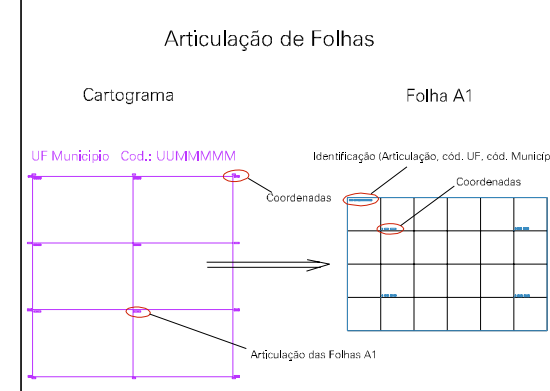

( 711.8, 8150.95)

( 713.8, 8150.95)

( 711.8, 8149.95)

( 713.8, 8149.95)

ESTADO DE GOIAS  
 Município: 52.04557  
 CALDAZINHA  
 Folha : 01 - 01

Arquivo: 5204557.dgn  
 Limites(km): ( 711.3, 8149.45) - ( 714.3, 8151.45)

- LEGENDA**
- LIMITES**
- Município ou Perímetro Urbano
  - Distrito
  - Subdistrito, RA, Zona ou similar
  - Bairro ou similar
  - Setor Censitário
- CODIGOS**
- 22306.05 Distrito (cod. do município + cod. do distrito)
  - 05.08 Subdistrito (cod. do distrito + cod. do subdistrito)
  - 003 Bairro (cod. do bairro no município)
  - 25 Setor (número do setor no distrito ou subdistrito)