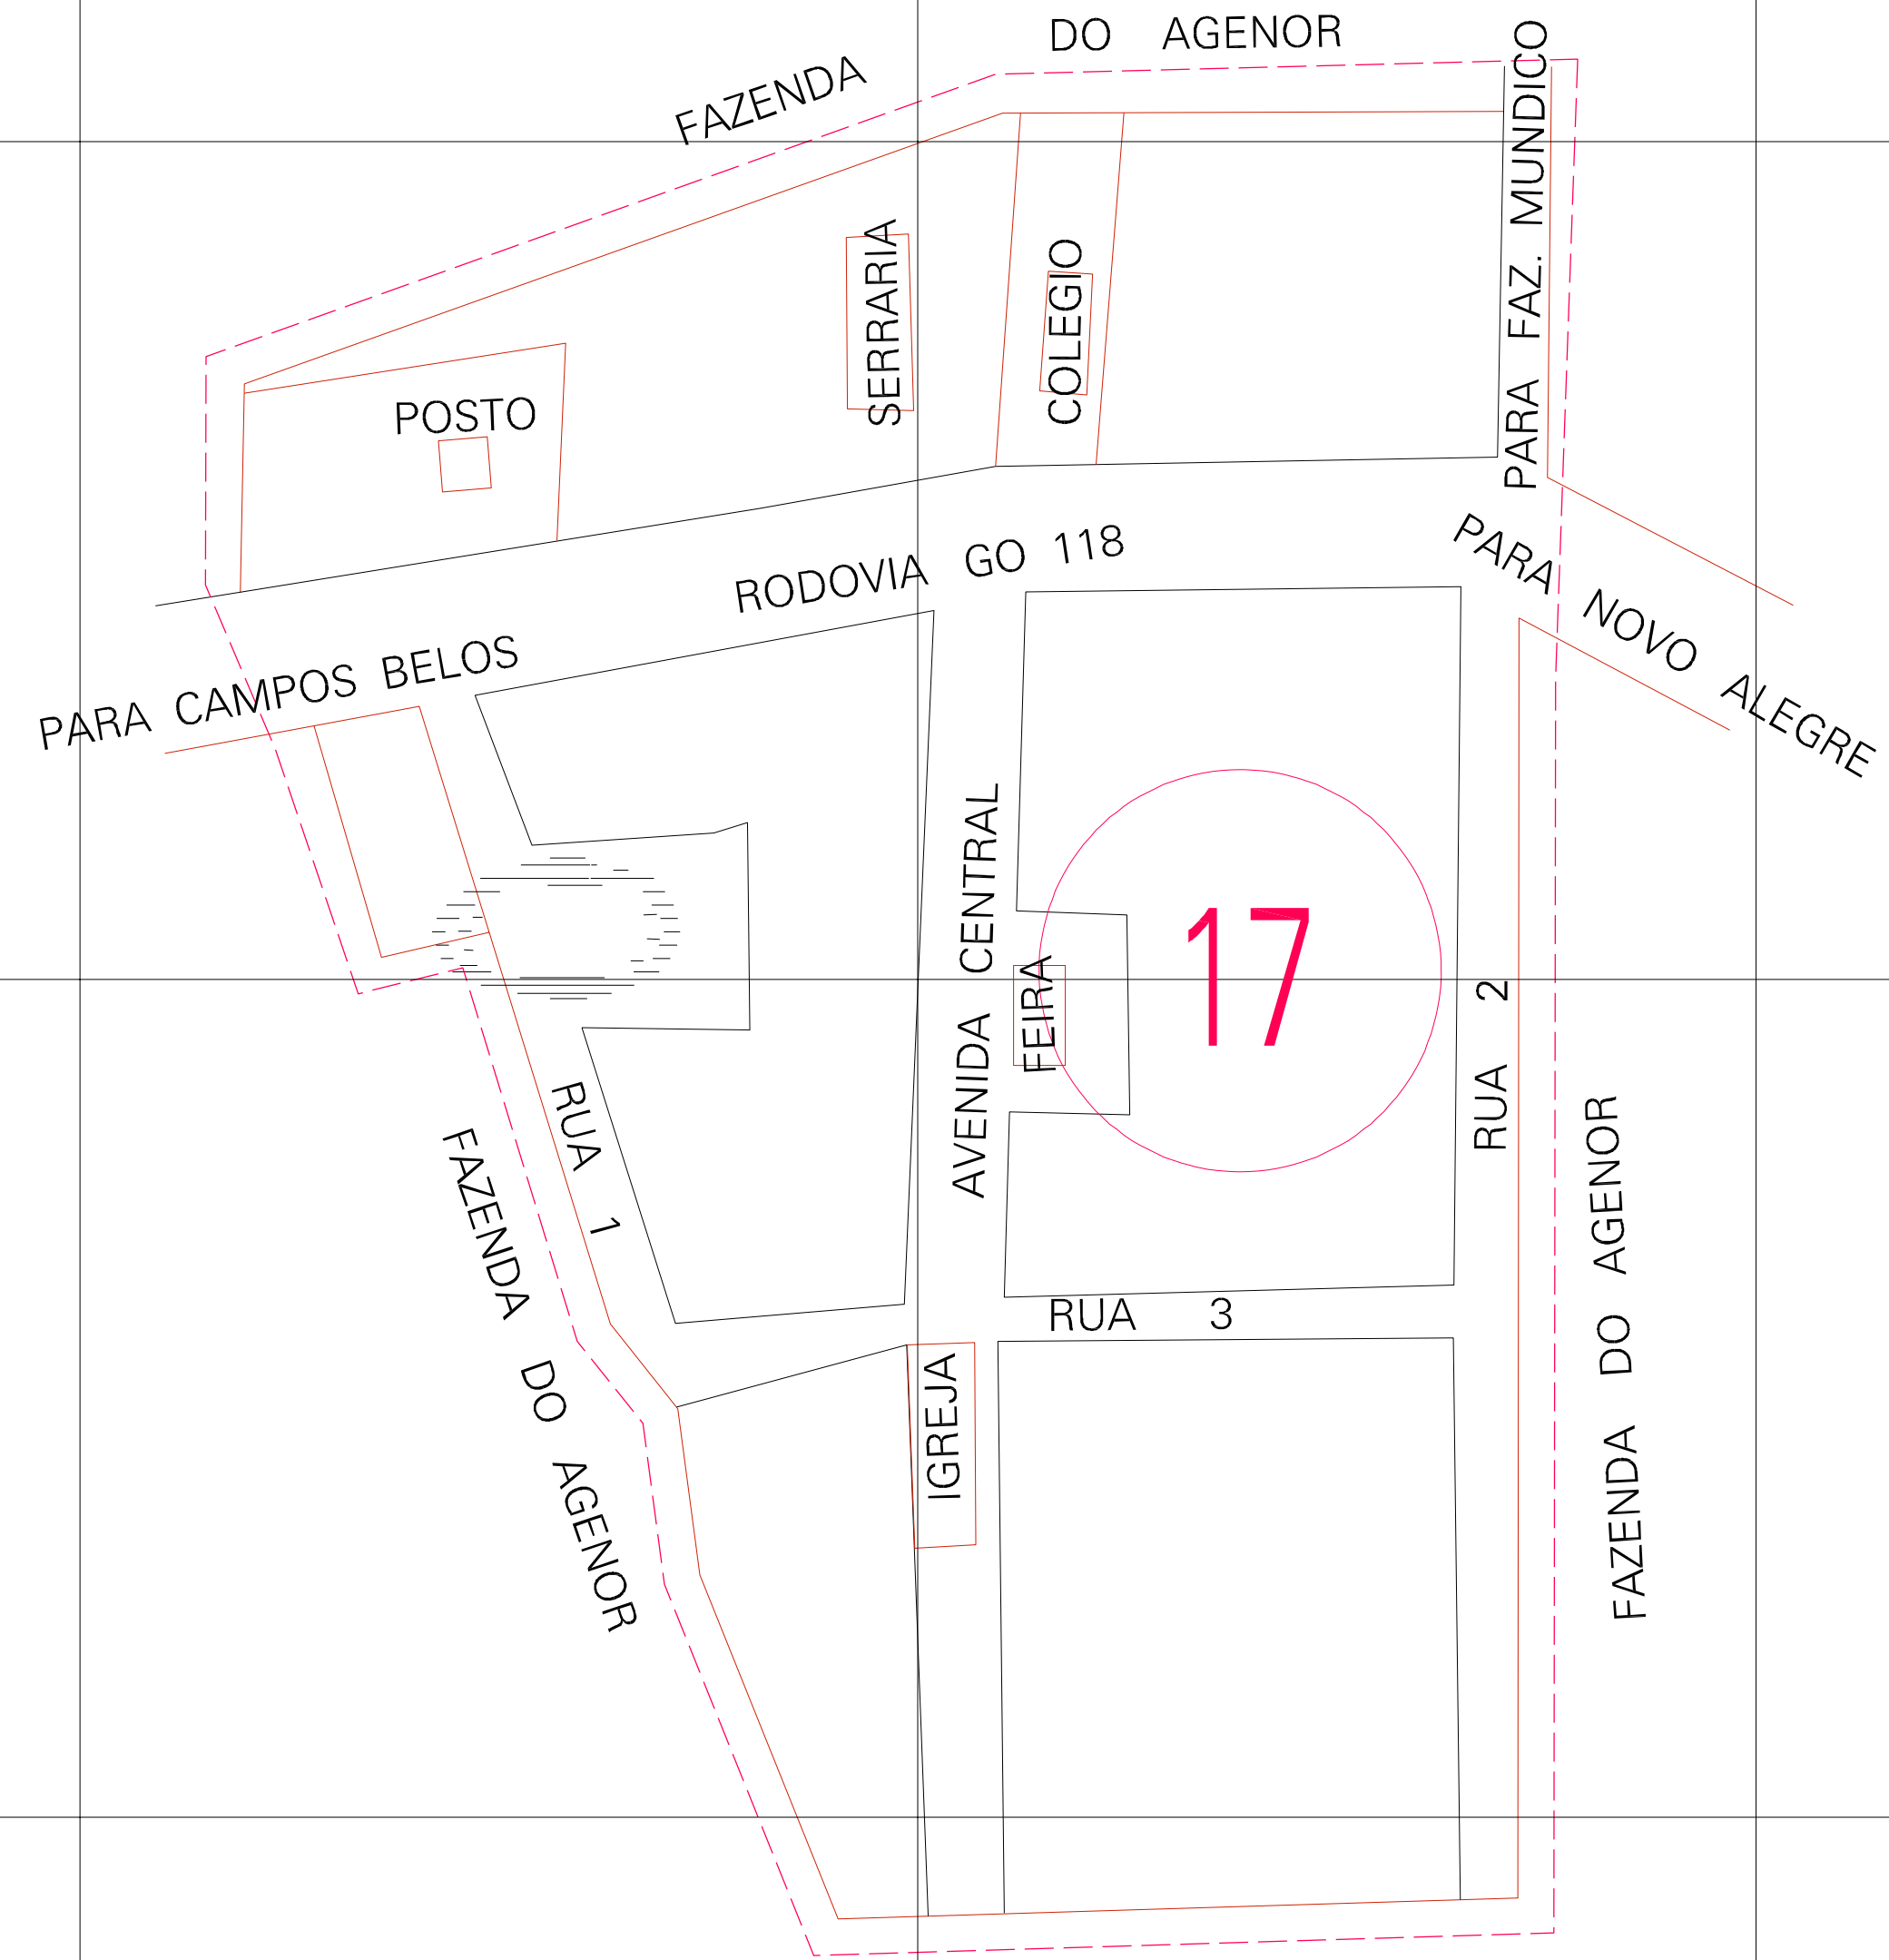

(321.215, 8562.675)

(321.715, 8562.675)

(321.215, 8562.425)

(321.715, 8562.425)

ESTADO DE GOIAS  
 Município: 52.04904  
 CAMPOS BELOS  
 Folha : 01 - 01  
 Arquivo: 520490400001.dgn  
 Limites(km): (321.09, 8562.3) - (321.84, 8562.8)

- LEGENDA**
- LIMITES**
- Município ou Perímetro Urbano
  - Distrito
  - Subdistrito, RA, Zona ou similar
  - Bairro ou similar
  - Setor Censitário
- CODIGOS**
- 22306.06 Distrito (cod. do município + cod. do distrito)
  - 06.06 Subdistrito (cod. do distrito + cod. do subdistrito)
  - 003 Bairro (cod. do bairro no município)
  - 25 Setor (número do setor no distrito ou subdistrito)