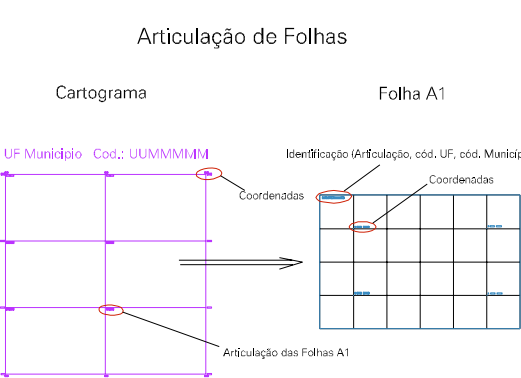

ESTADO DE GOIAS
 Município: 52.05000
 CARMO DO RIO VERDE
 Folha : 02 - 01

Arquivo: 5205000.dgn
 Limites(km): (636.74, 9296.5) - (640.74, 9301.5)

LEGENDA

- LIMITES**
- Município ou Perímetro Urbano
 - Distrito
 - Subdistrito, RA, Zona ou similar
 - Bairro ou similar
 - - - Setor Censitário
- CODIGOS**
- 22306.05 Distrito (cod. do município + cod. do distrito)
 - 05.06 Subdistrito (cod. do distrito + cod. do subdistrito)
 - 003 Bairro (cod. do bairro no município)
 - 25 Setor (número do setor no distrito ou subdistrito)

MAPA URBANO DIGITAL
 FOLHA A1