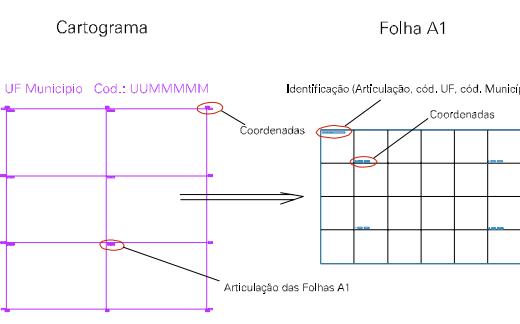

ESTADO DE GOIÁS
 Município: 52.05109
 CATALÃO
 Folha : 01 - 02

Arquivo: 5205109.dgn
 Limites(km): (189.76, 7996.59) - (194.76, 7990.59)

LEGENDA

LIMITES

- Município ou Perímetro Urbano
- Distrito
- Subdistrito, RA, Zona ou similar
- Bairro ou similar
- Setor Censitário

CODIGOS

- 22306.06 Distrito (cod. do município + cod. do distrito)
- 05.06 Subdistrito (cod. do distrito + cod. do subdistrito)
- 003 Bairro (cod. do bairro no município)
- 25 Setor (número do setor no distrito ou subdistrito)

Articulação de Folhas

MAPA URBANO DIGITAL
 FOLHA A1