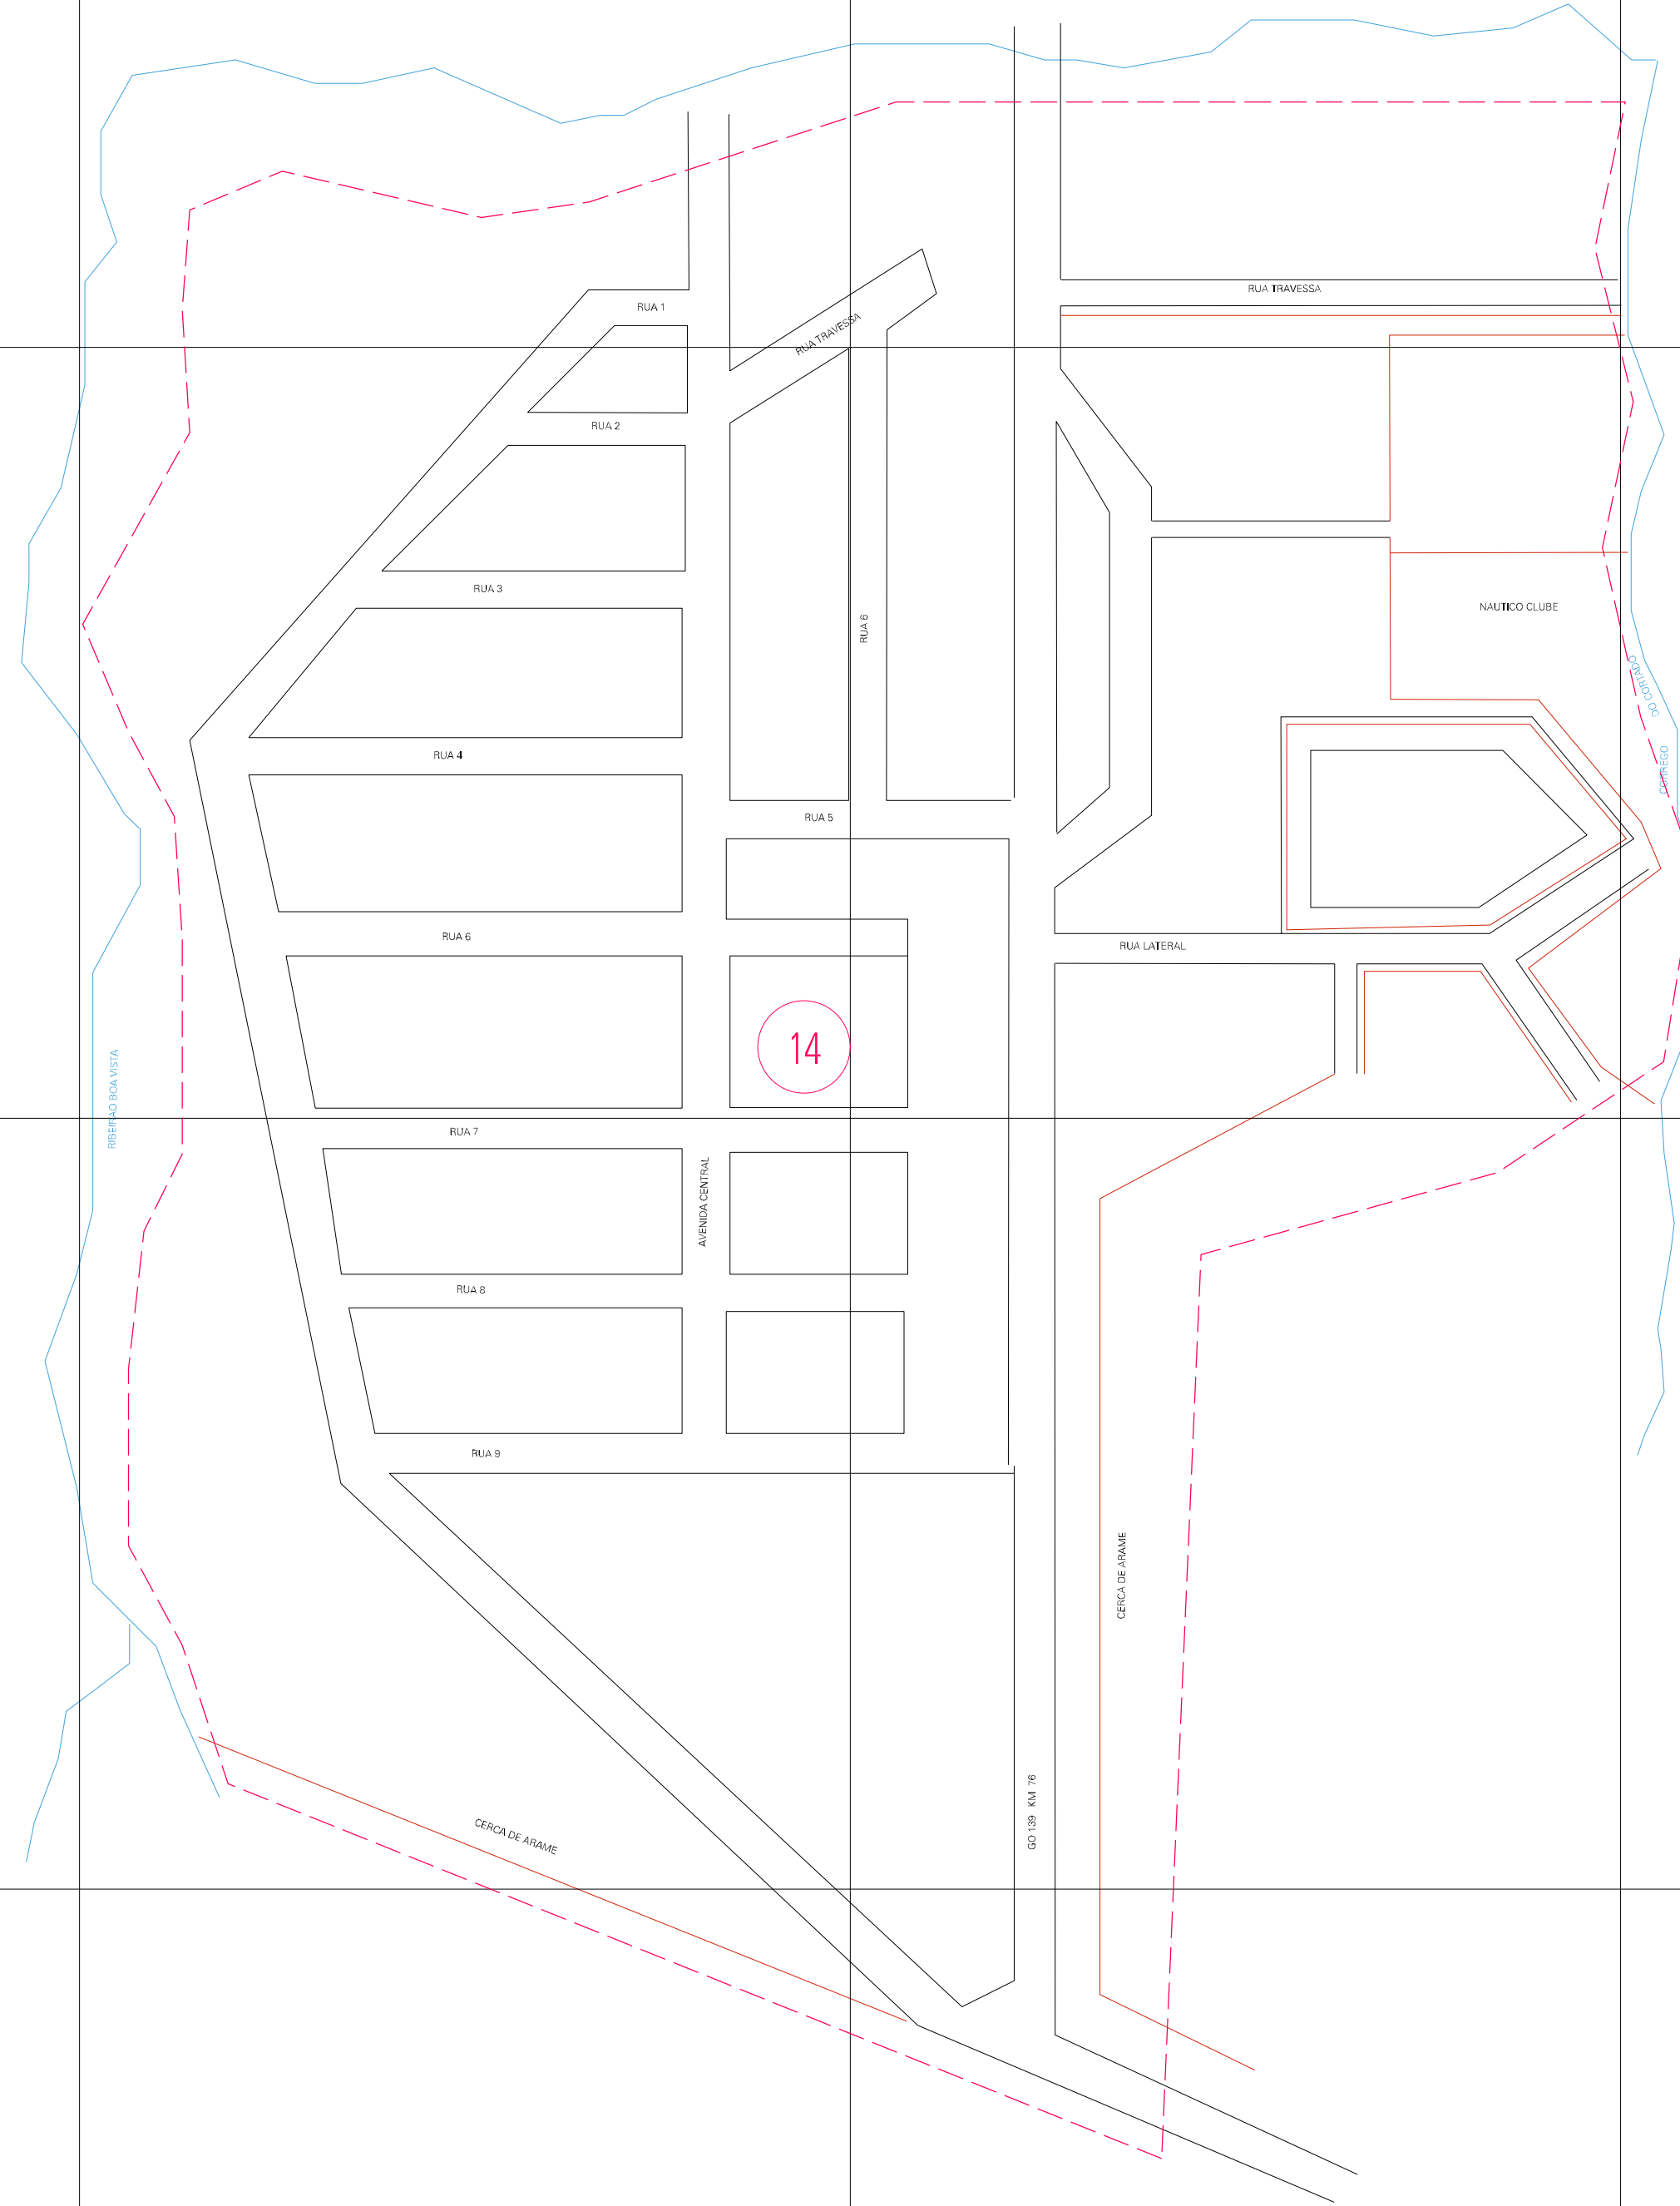

(399.72, 9031.33)

(401.72, 9031.33)

(399.72, 9030.33)

(401.72, 9030.33)

ESTADO DE GOIAS
Municipio: 52.05901
CORUMBAIBA
Folha : 01 - 01

LEGENDA

1. **LIMITES**
2. Município ou Perimetro Urbano
   - Distrito
   - Subdistrito, RA, Zona ou similar
   - Bairro ou similar
   - - - Setor Censitário
3. **CODIGOS**
- 22306.05 Distrito (cod. do município + cod. do distrito)
  - 05.08 Subdistrito (cod. do distrito + cod. do subdistrito)
  - 003 Bairro (cod. do bairro no município)
  - 25 Setor (número do setor no distrito ou subdistrito)

Articulação de Folhas

MAPA URBANO DIGITAL
FOLHA A1