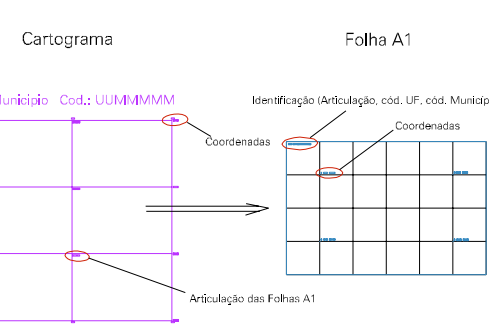

Articulação de Folhas

MAPA URBANO DIGITAL
FOLHA A1