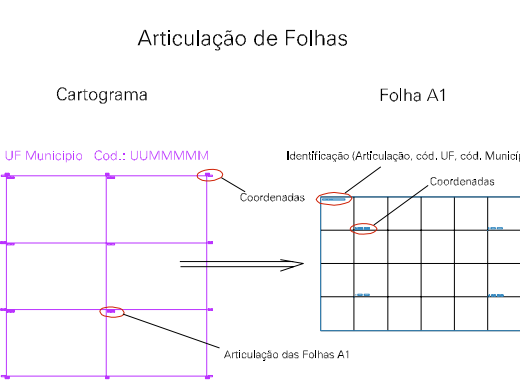

1016.73 - 8144.18

1016.73 - 8144.18

1016.73 - 8144.18

ESTADO DE GOIAS  
 Municipio: 52.06206  
 CRISTALINA  
 Folha : 02 - 01

Arquivo: 5206206.dgn  
 Limites(km): (214.73, 8140.18) - (220.73, 8144.18)

- LEGENDA**
- LIMITES**
- Município ou Perimetro Urbano
  - Distrito
  - Subdistrito, RA, Zona ou similar
  - Bairro ou similar
  - Setor Censitário
- CODIGOS**
- 22306.06 Distrito (cod. do município + cod. do distrito)
  - 05.06 Subdistrito (cod. do distrito + cod. do subdistrito)
  - 003 Bairro (cod. do bairro no município)
  - 25 Setor (número do setor no distrito ou subdistrito)

**MAPA URBANO DIGITAL**  
**FOLHA A1**