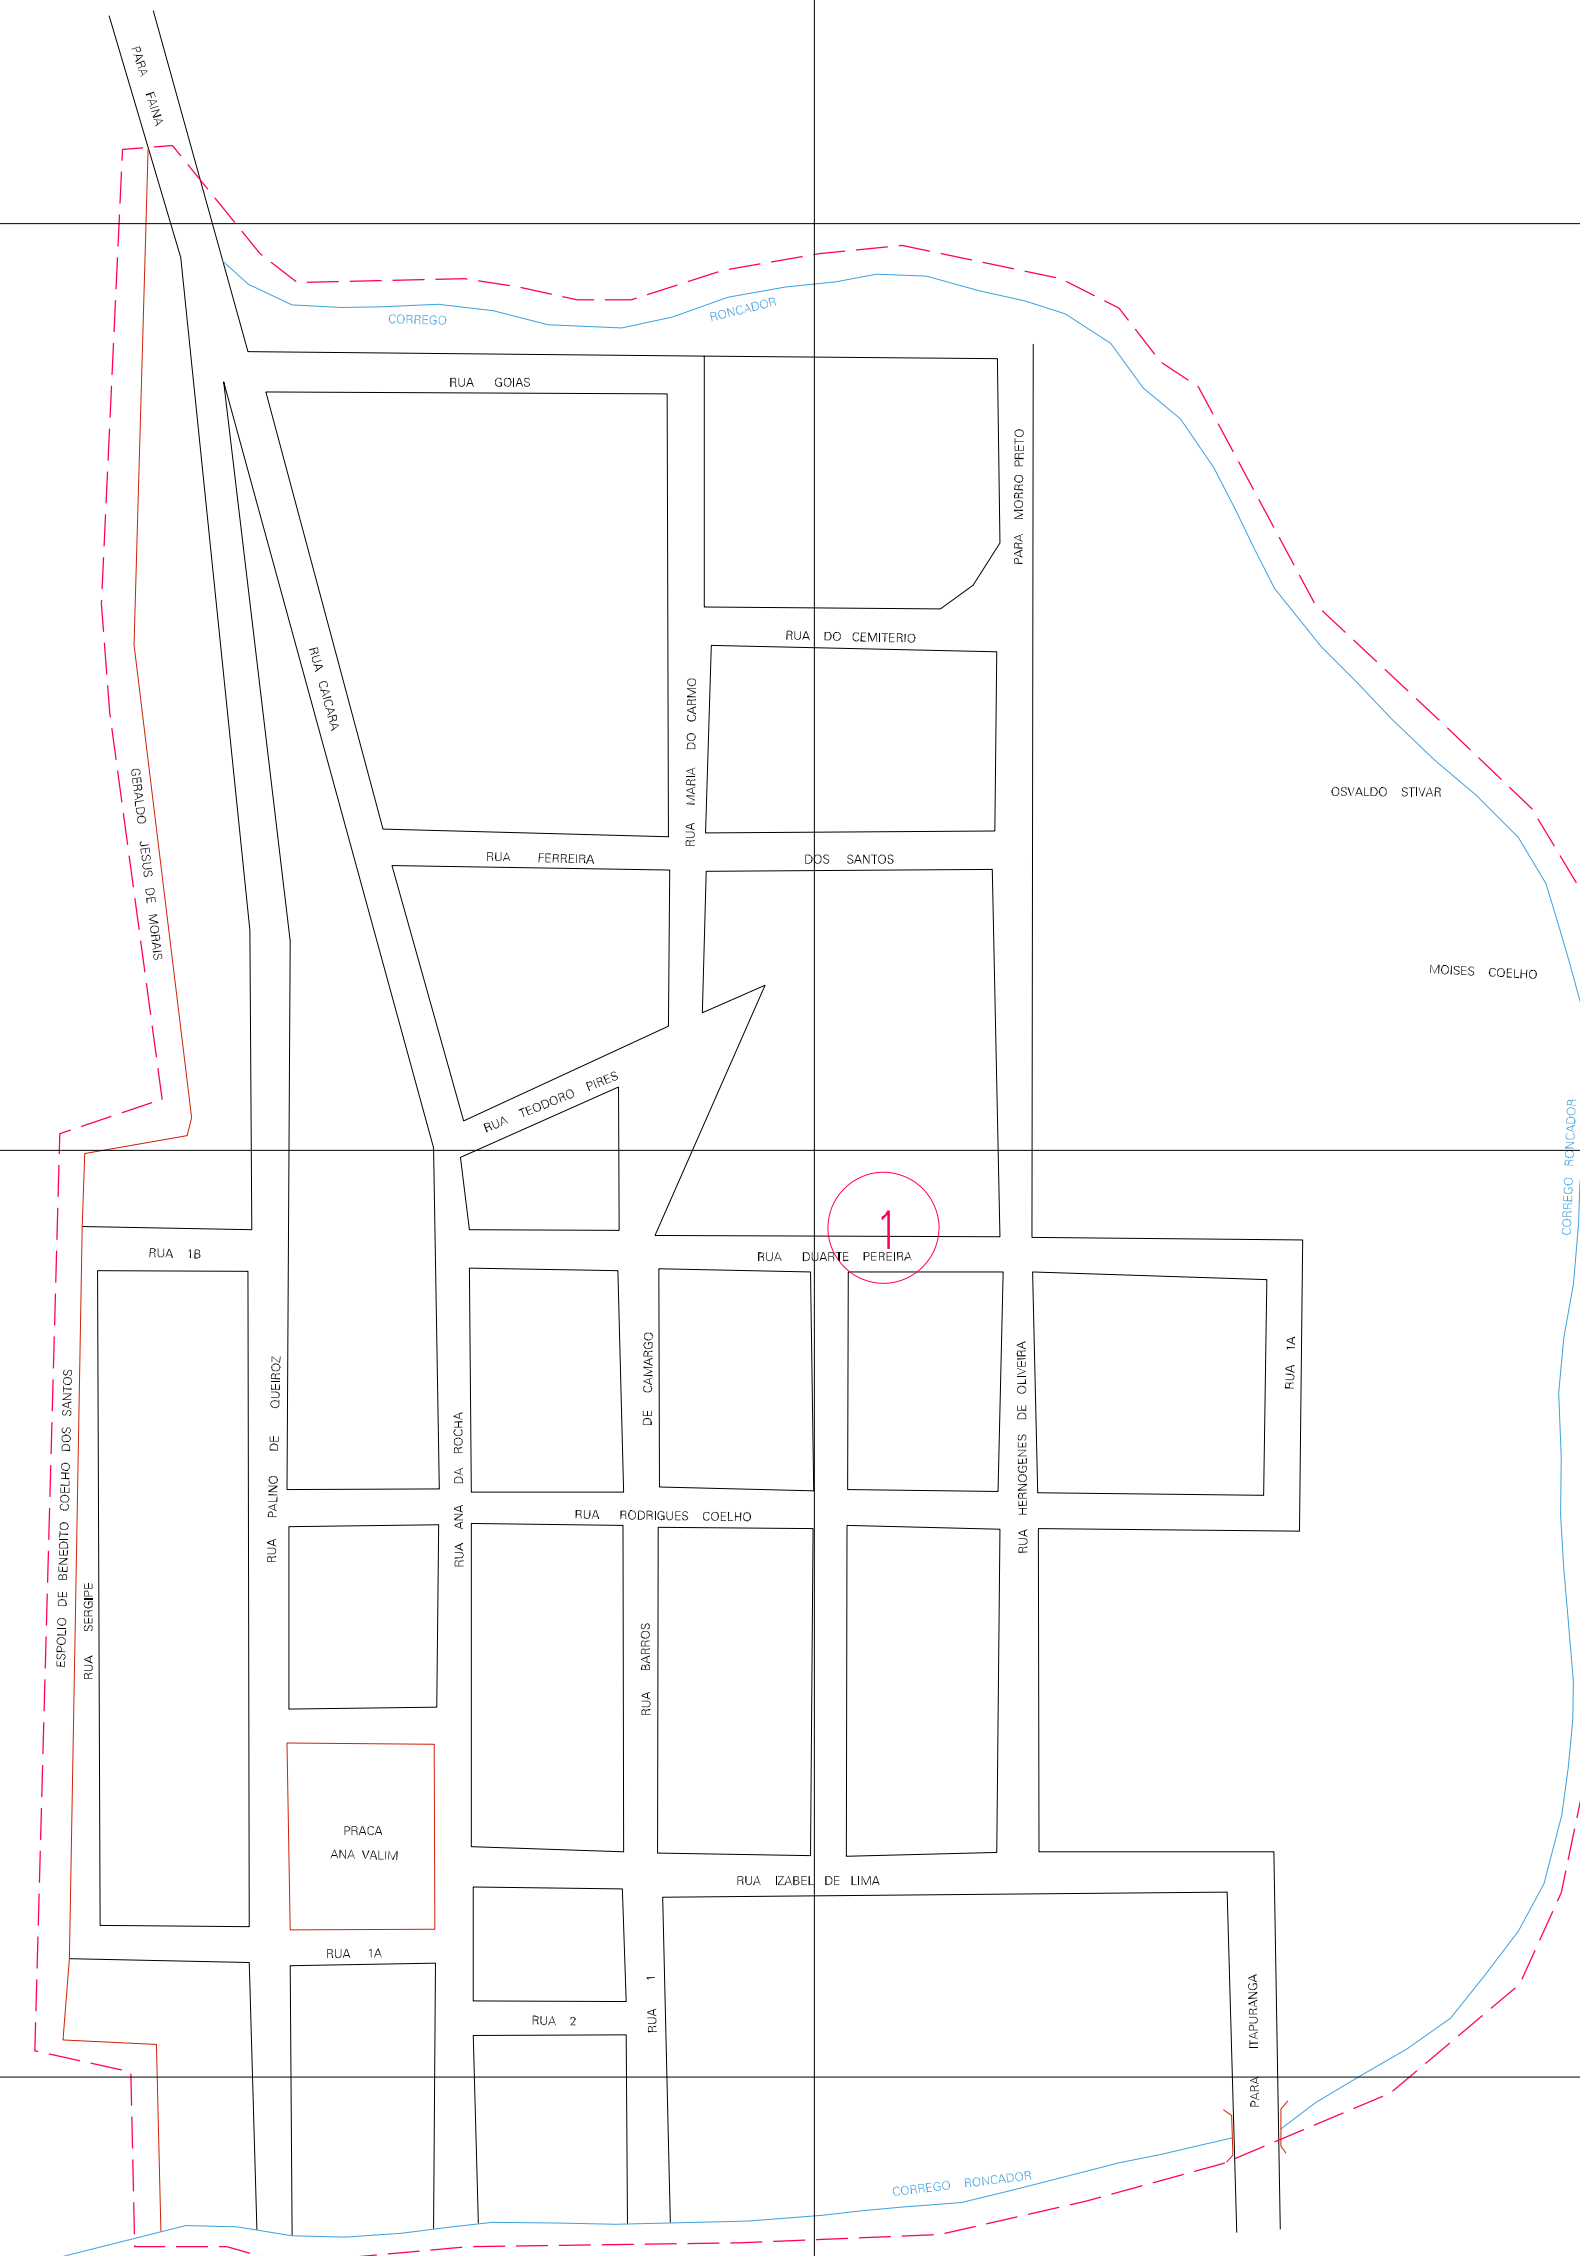

(589.2, 8283.44)

(591.2, 8283.44)

(589.2, 8282.44)

(591.2, 8282.44)

ESTADO DE GOIAS
 Município: 52.07535
 FAINA
 Folha : 01 - 01

Arquivo: 520753510.dgn
 Limites(km): (588.7, 8281.94) - (591.7, 8283.94)

- LEGENDA**
- LIMITES**
- Município ou Perímetro Urbano
 - Distrito
 - Subdistrito, RA, Zona ou similar
 - Bairro ou similar
 - Setor Censitário
- CODIGOS**
- 22306.05 Distrito (cod. do município + cod. do distrito)
 - 05.08 Subdistrito (cod. do distrito + cod. do subdistrito)
 - 003 Bairro (cod. do bairro no município)
 - 25 Setor (número do setor no distrito ou subdistrito)

MAPA URBANO DIGITAL
FOLHA A1