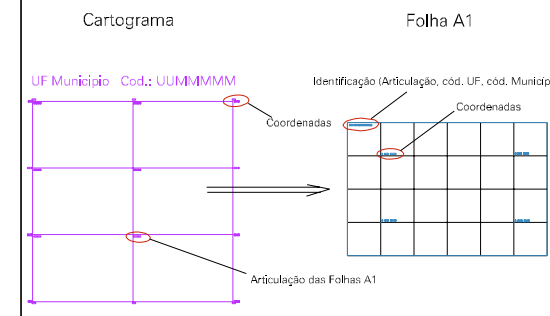

Articulação de Folhas

MAPA URBANO DIGITAL
FOLHA A1

CENSO AGROPECUARIO 2006
CONTAGEM DA POPULAÇÃO 2007
Data de Impressão: 20.09.07