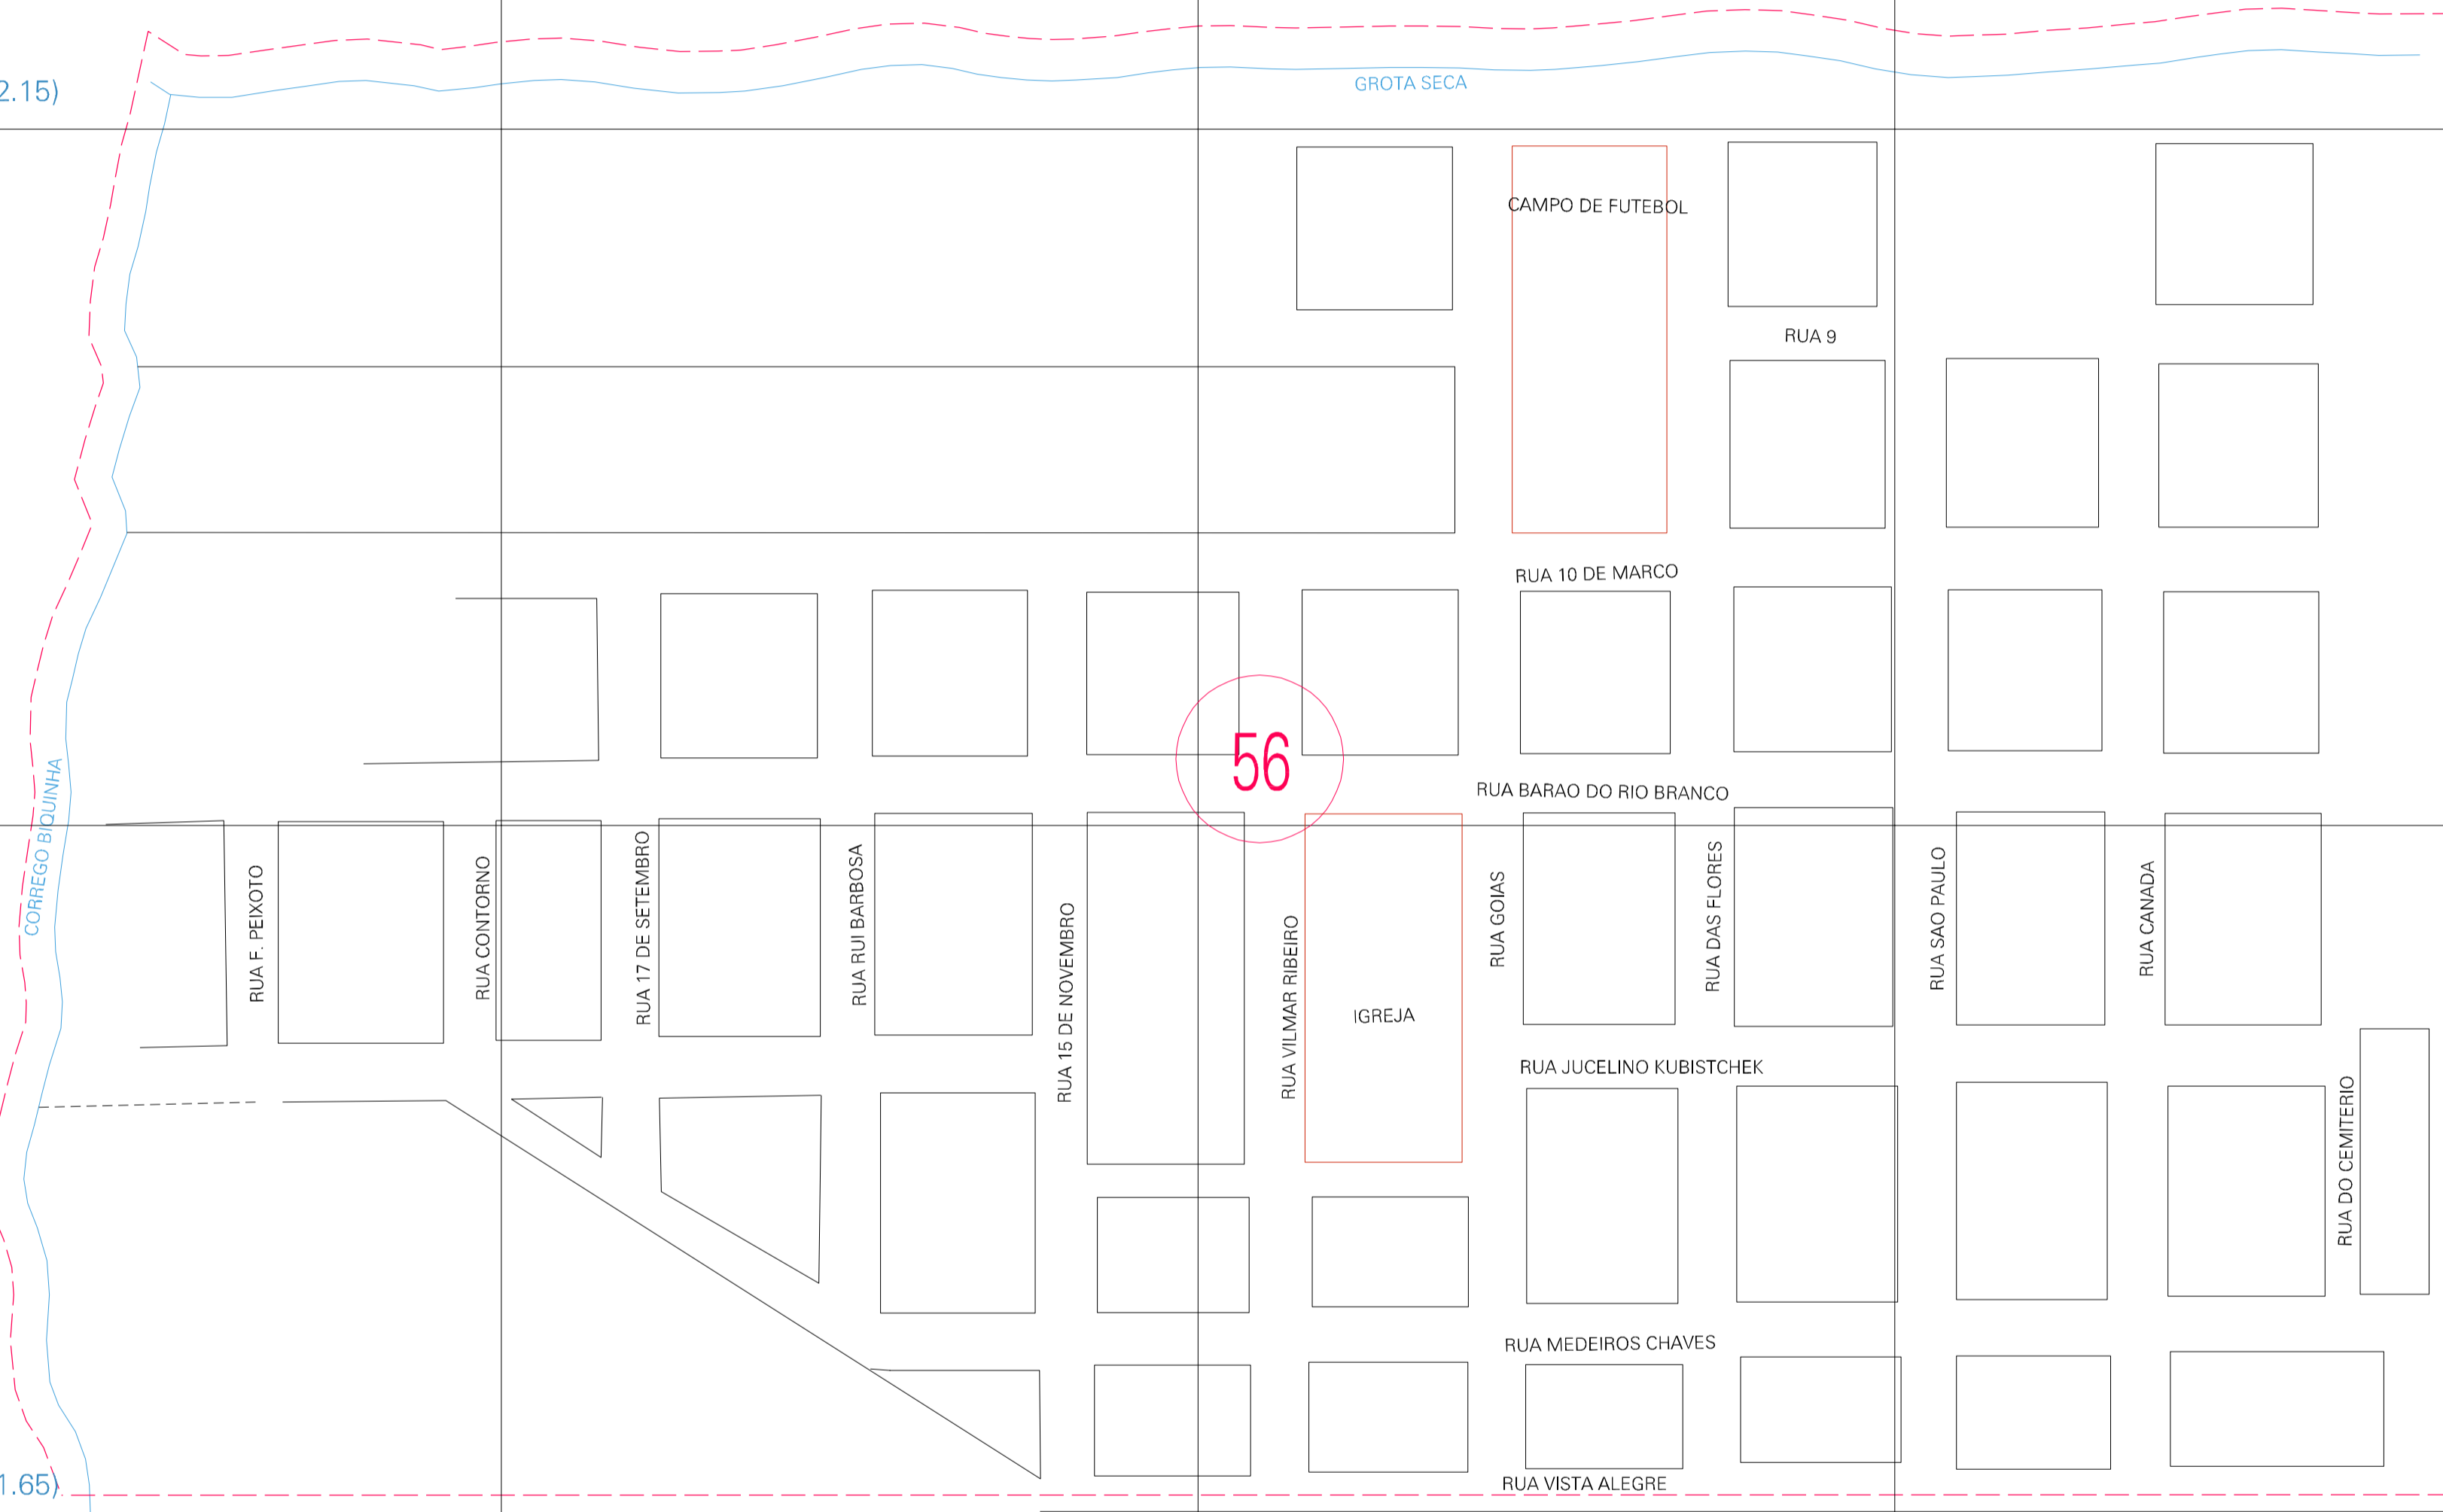

(688.94, 8222.15)

(689.94, 8222.15)

(688.94, 8221.65)

(689.94, 8221.65)

ESTADO DE GOIAS

Município: 52.08608

GOIANÉSIA

Folha : 01 - 01

LEGENDA

1. LIMITES
2. Município ou Perimetro Urbano
   - Distrito
   - Subdistrito, RA, Zona ou similar
   - Bairro ou similar
   - Sector Censitário

1. CODIGOS
- 22306.05 Distrito (cod. do município + cod. do distrito)
  - 05.06 Subdistrito (cod. do distrito + cod. do subdistrito)
  - 003 Bairro (cod. do bairro no município)
  - 25 Sector (número do setor no distrito ou subdistrito)

Articulação de Folhas

MAPA URBANO DIGITAL
FOLHA A1