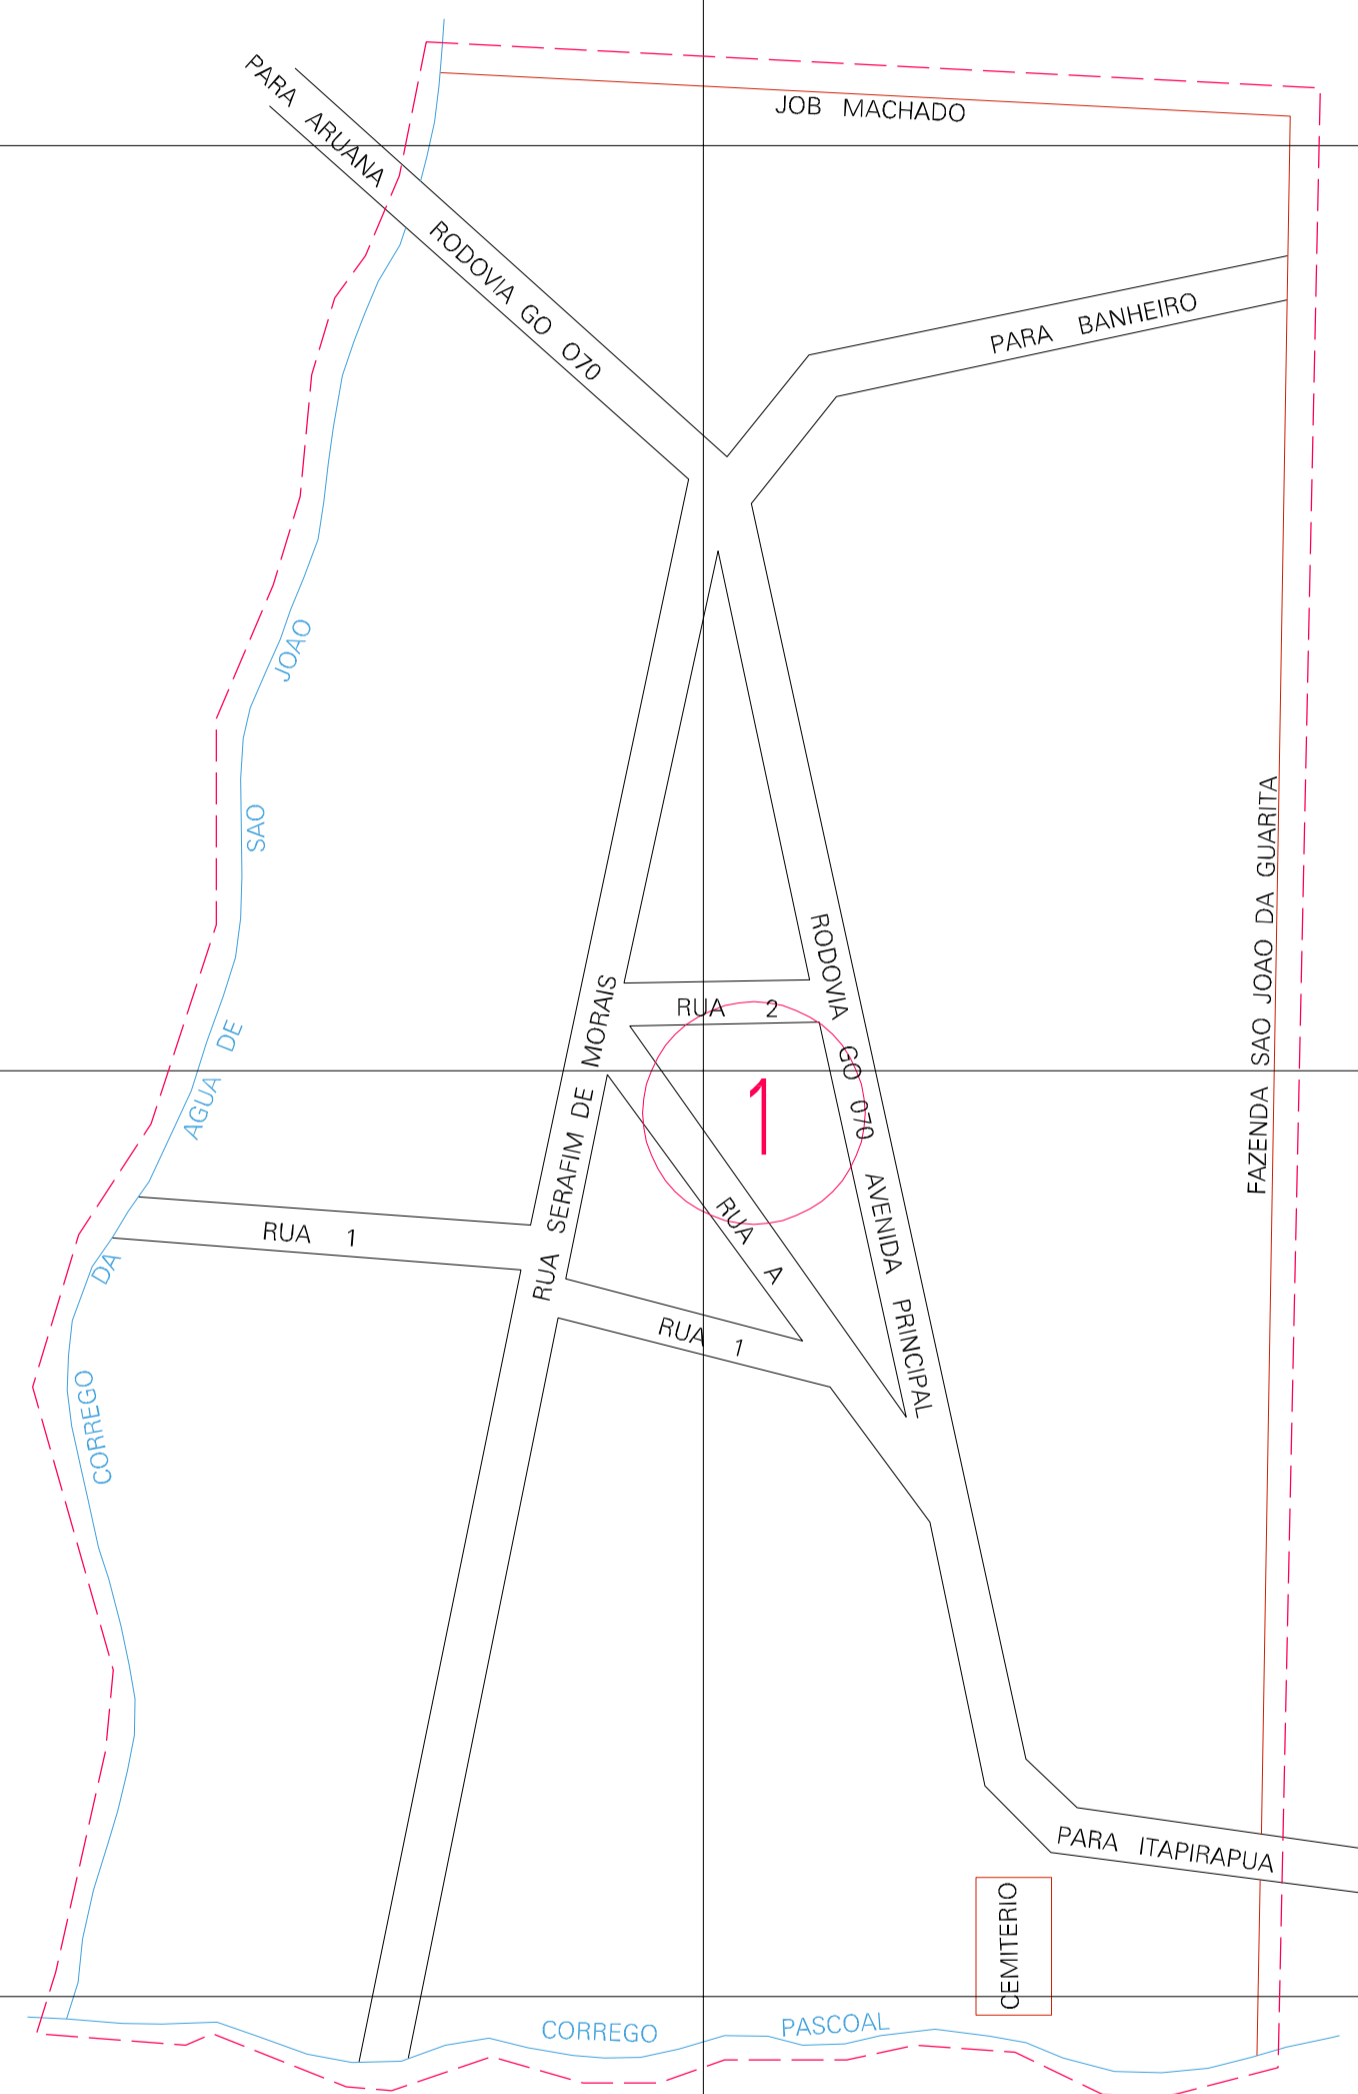

(644.15, 8269.86)

(645.15, 8269.86)

(644.15, 8269.36)

(645.15, 8269.36)

ESTADO DE GOIAS

Município: 52.08905

GOIÁS

Folha : 01 - 01

Arquivo: 520890540.dgn

LEGENDA

1. LIMITES
2. Município ou Perimetro Urbano
   - Distrito
   - Subdistrito, RA, Zona ou similar
   - Bairro ou similar
   - Sector Censitário

CODIGOS

- 22306.05 Distrito (cod. do município + cod. do distrito)
- 05.06 Subdistrito (cod. do distrito + cod. do subdistrito)
- 003 Bairro (cod. do bairro no município)
- 25 Sector (número do setor no distrito ou subdistrito)

Articulação de Folhas

MAPA URBANO DIGITAL

FOLHA A1

CENSO AGROPECUARIO 2006

CONTAGEM DA POPULAÇÃO 2007

Data de Impressão: 20.09.07