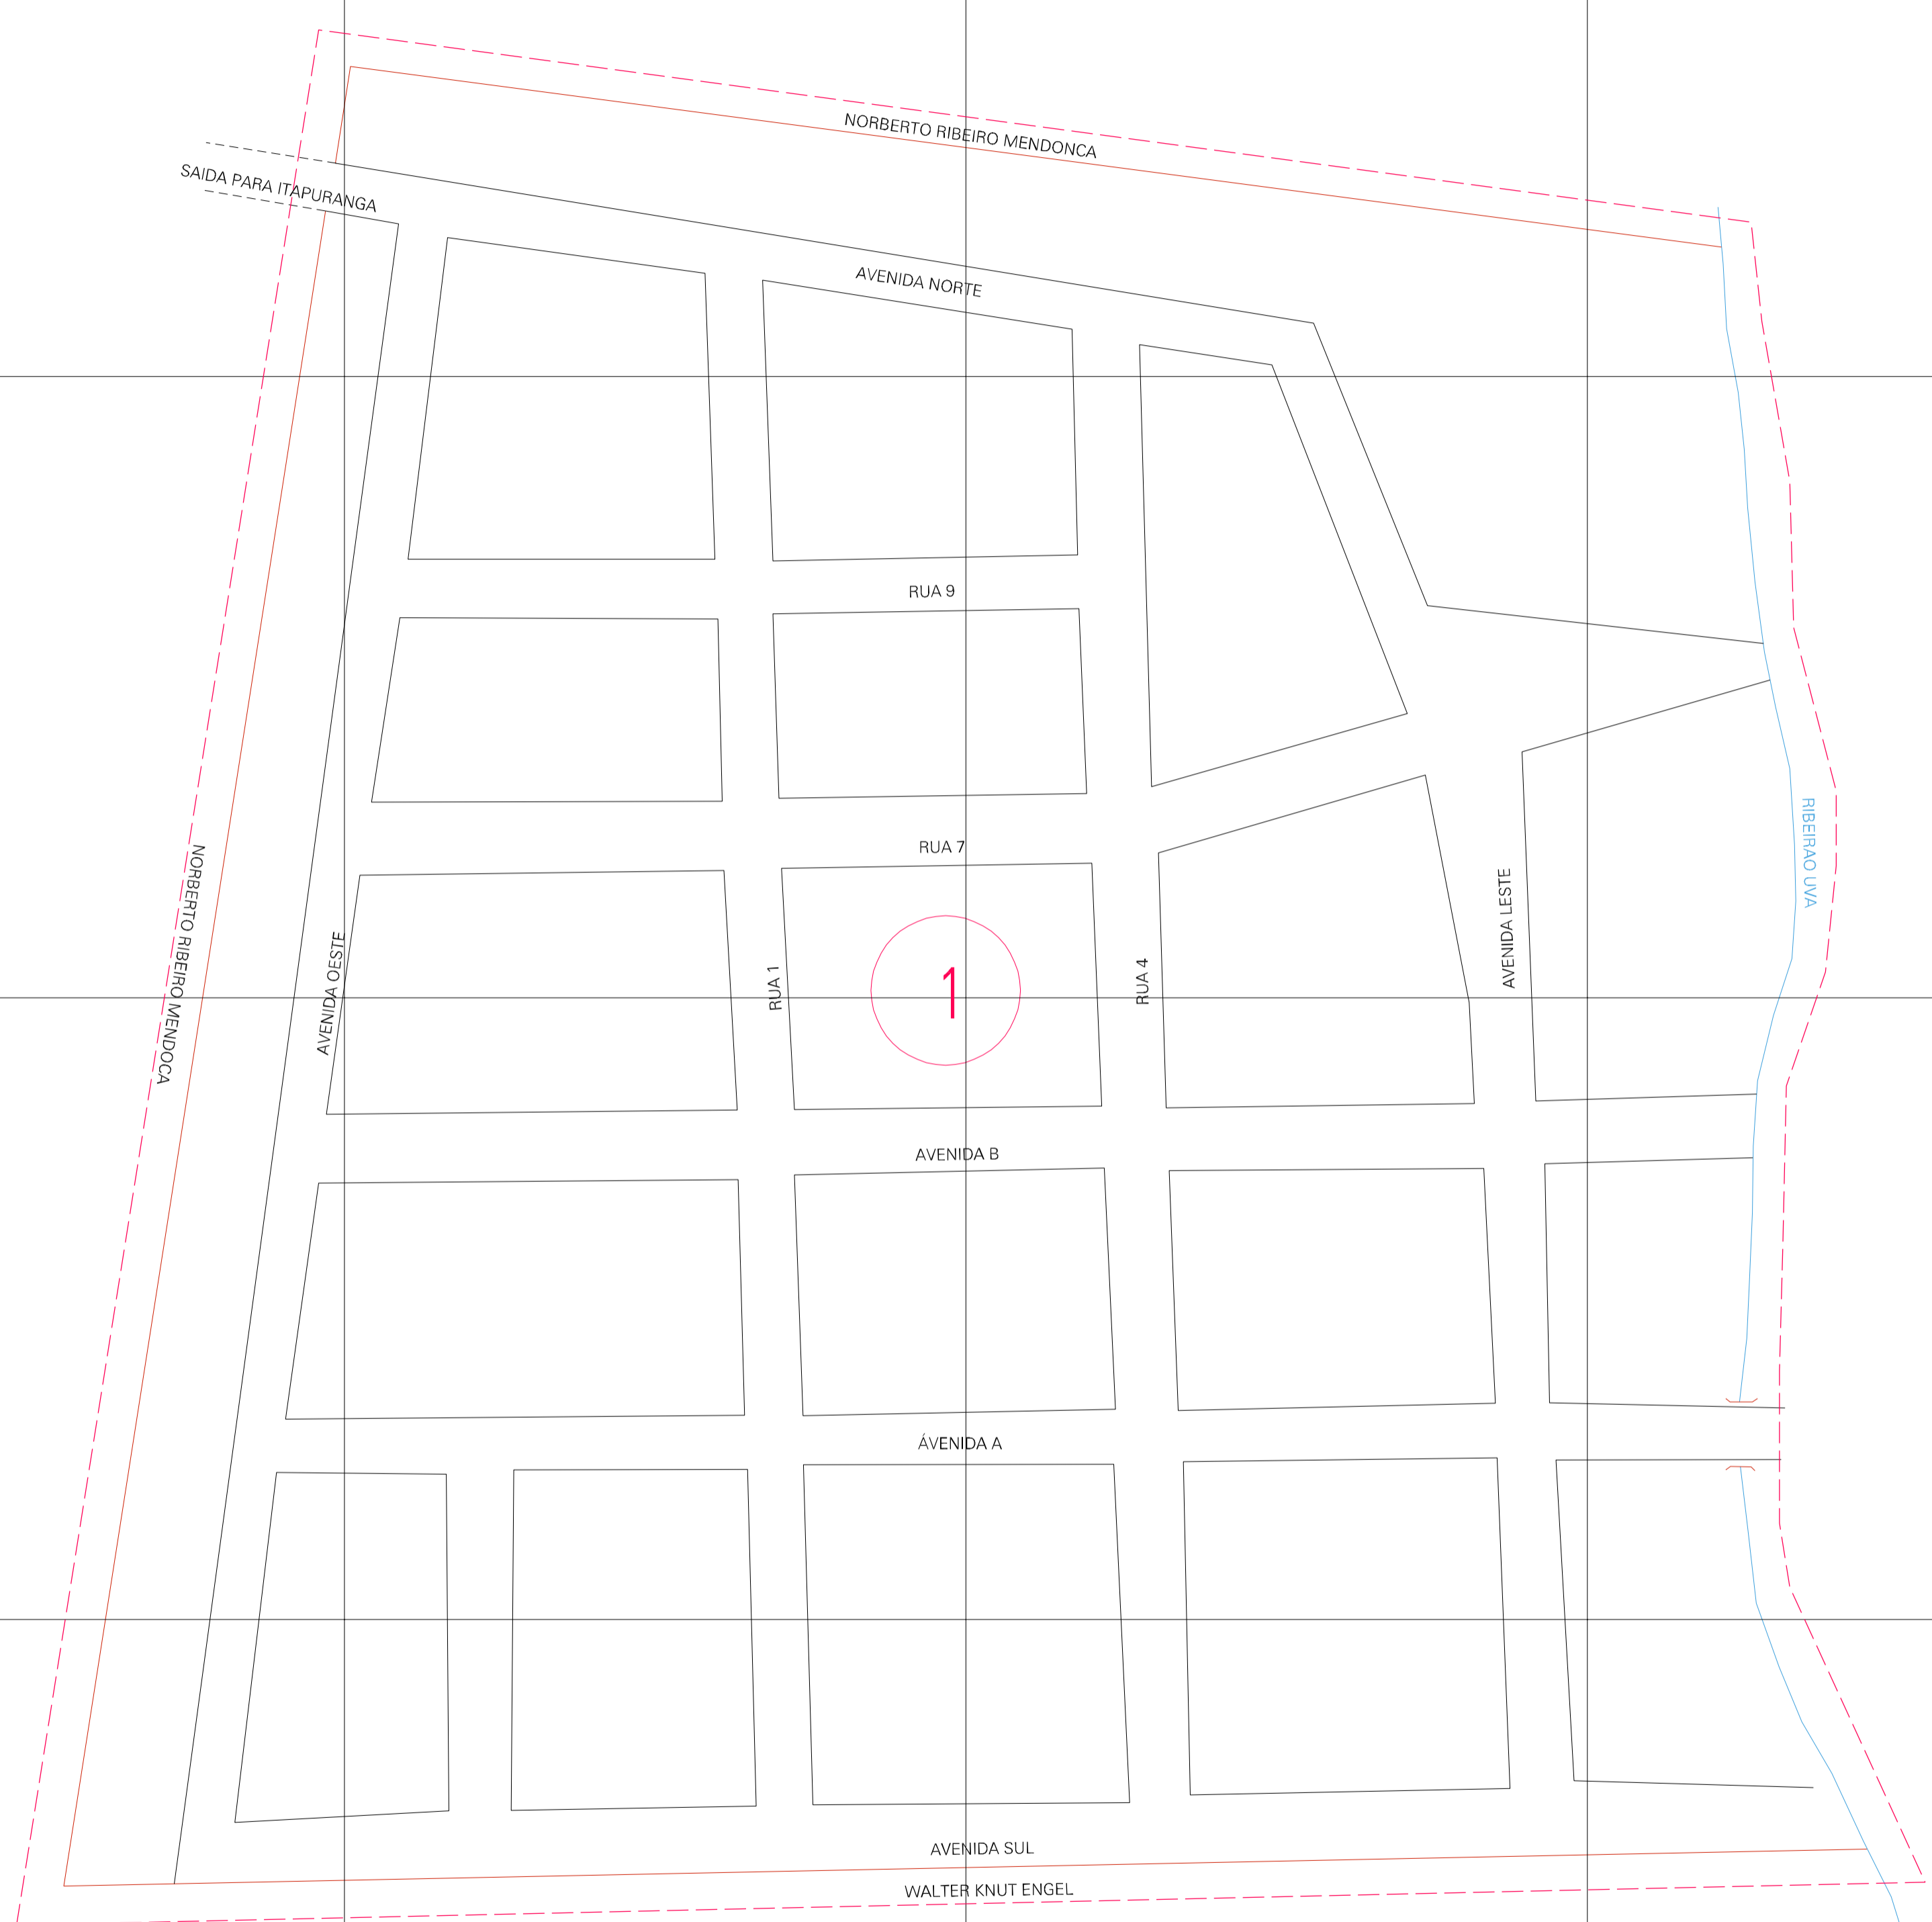

( 559.2, 8242.58)

( 560.2, 8242.58)

( 559.2, 8242.08)

( 560.2, 8242.08)

ESTADO DE GOIAS  
 Município: 52.08905  
 GOIÁS  
 Folha : 01 - 01

Arquivo: 520890545.dgn  
 Limites(km): (558.95, 8241.83) - (560.45, 8242.83)

- LEGENDA**
- LIMITES**
- Município ou Perimetro Urbano
  - - - Distrito
  - - - Subdistrito, RA, Zona ou similar
  - - - Bairro ou similar
  - - - Setor Censitário
- CODIGOS**
- 22306.05 Distrito (cod. do município + cod. do distrito)
  - 05.06 Subdistrito (cod. do distrito + cod. do subdistrito)
  - 003 Bairro (cod. do bairro no município)
  - 25 Setor (número do setor no distrito ou subdistrito)