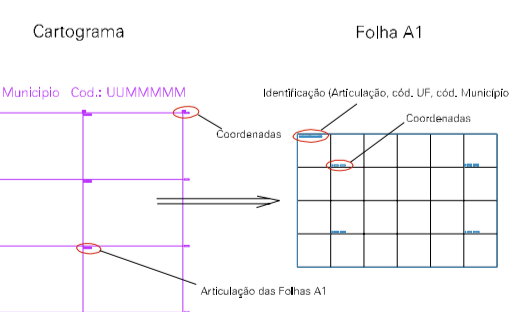

(682.724, 8003.83)

(683.724, 8003.83)

SAIDA PARA GOIATUBA RODOVIA GO 320

SAIDA PARA GOIANIA

CERCA DE ARAME DO POSTO DO GORDO

40

RODOVIA BR 153

CERCA DE ARAME DO POSTO GOIATUBA

SAIDA PARA ITUMBIARA

(682.724, 8003.33)

(683.724, 8003.33)

ESTADO DE GOIAS

Município: 52.09101

GOIATUBA

Folha : 01 - 01

Arquivo: 520910100001.dgn

LEGENDA

1. LIMITES
2. Município ou Perimetro Urbano
   - Distrito
   - Subdistrito, RA, Zona ou similar
   - Bairro ou similar
   - Setor Censitário

CODIGOS

- 22306.05 Distrito (cod. do município + cod. do distrito)
- 05.06 Subdistrito (cod. do distrito + cod. do subdistrito)
- 003 Bairro (cod. do bairro no município)
- 25 Setor (número do setor no distrito ou subdistrito)

Articulação de Folhas

MAPA URBANO DIGITAL

FOLHA A1

CENSO AGROPECUARIO 2006

CONTAGEM DA POPULAÇÃO 2007

Data de Impressão: 20.09.07