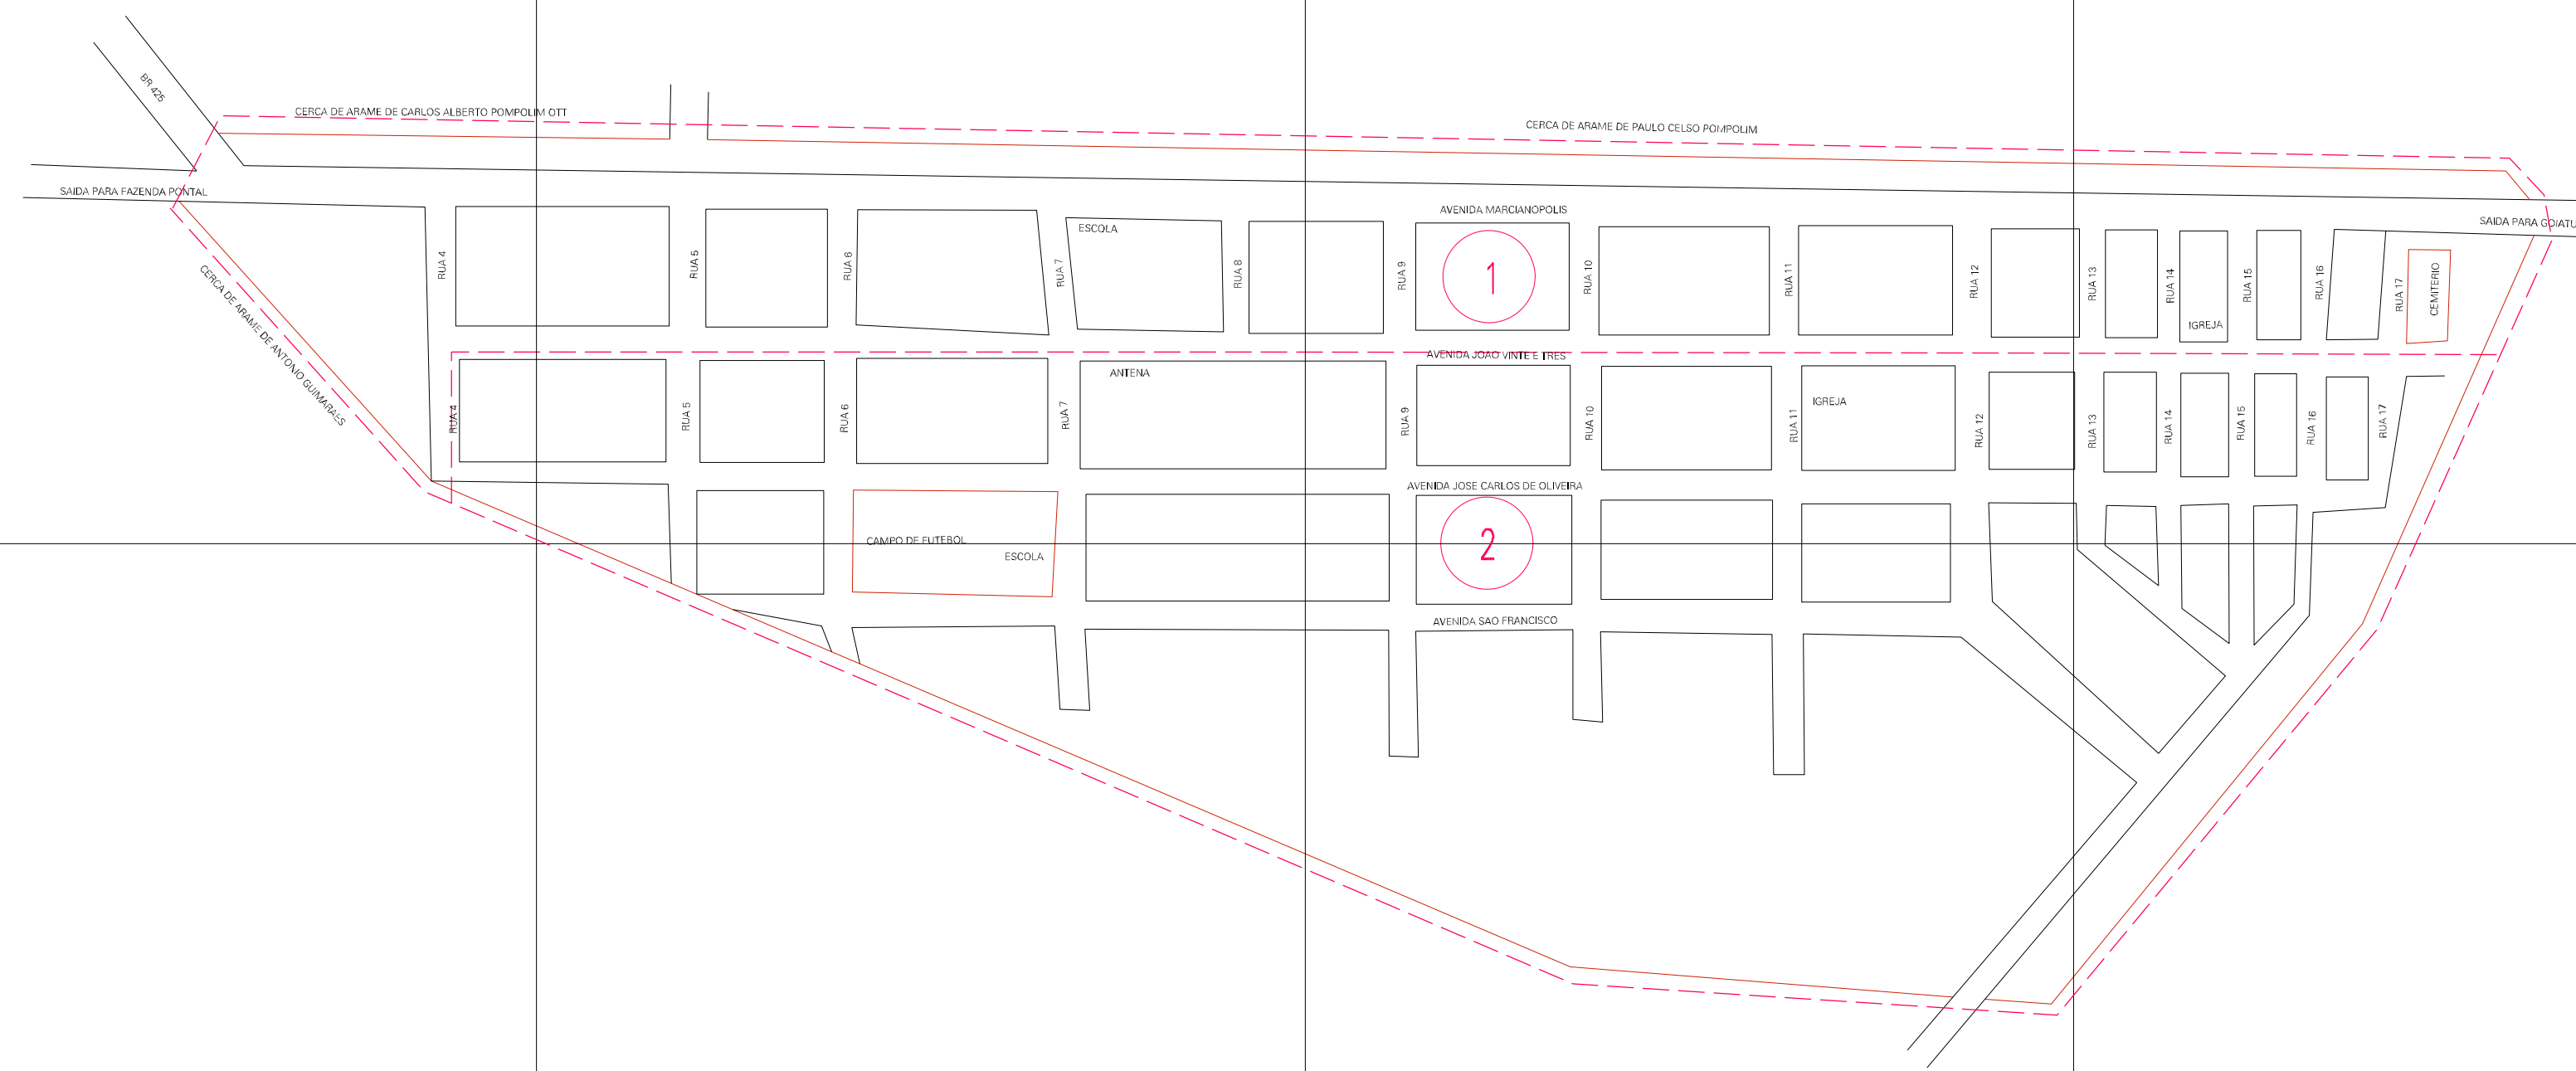

(601.24, 8014.12)

(803.24, 8014.12)

(601.24, 8013.12)

(803.24, 8013.12)

ESTADO DE GOIAS

Município: 52.09101

GOIATUBA

Folha : 01 - 01

Arquivo: 520910107.dgn

LEGENDA

LIMITES

- Município ou Perimetro Urbano
- Distrito
- Subdistrito, RA, Zona ou similar
- Bairro ou similar
- - - Setor Censitário

CODIGOS

- 22306.05 Distrito (cod. do município + cod. do distrito)
- 05.08 Subdistrito (cod. do distrito + cod. do subdistrito)
- 003 Bairro (cod. do bairro no município)
- 25 Setor (número do setor no distrito ou subdistrito)

Articulação de Folhas

MAPA URBANO DIGITAL
FOLHA A1

Data de Impressão: 20.09.07