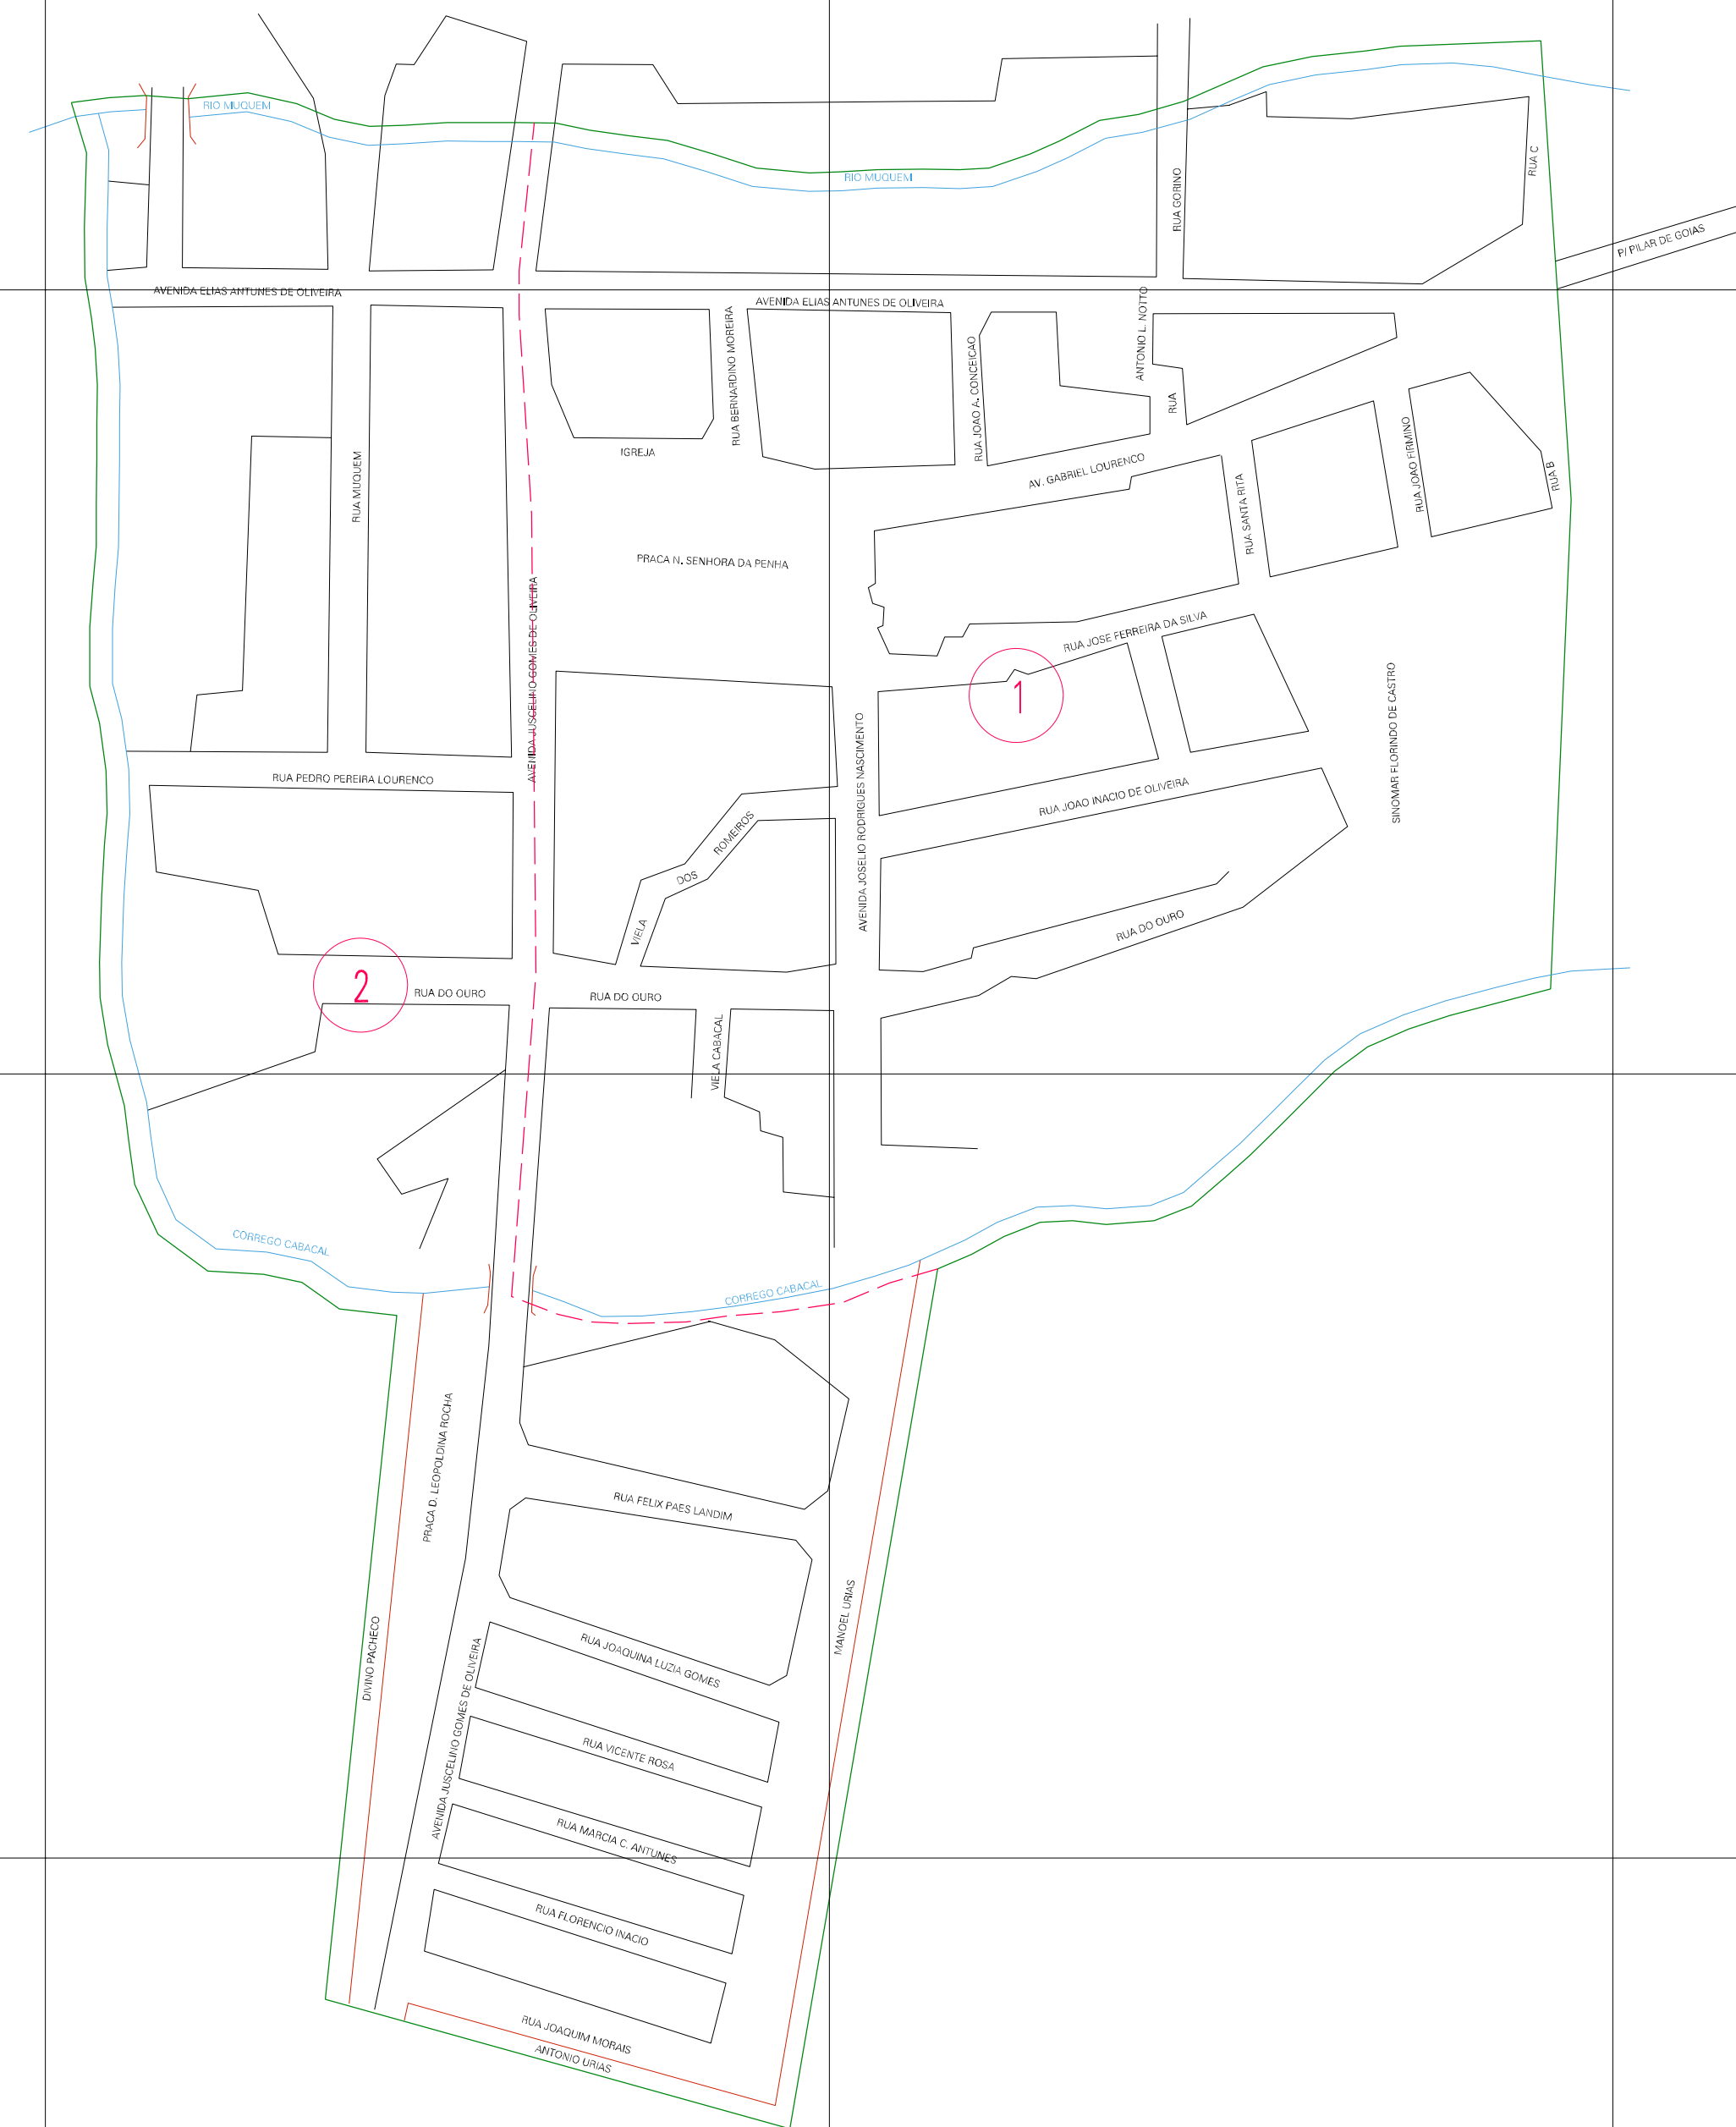

(639.44, 8370.78)

(641.44, 8370.78)

(639.44, 8369.78)

(641.44, 8369.78)

ESTADO DE GOIAS
 Municipio: 52.09457
 GUARINOS
 Folha : 01 - 01

Arquivo: 5209457.dgn
 Limites(km): (638.94, 8369.28) - (641.94, 8371.28)

- LEGENDA**
- LIMITES**
- Município ou Perimetro Urbano
 - Distrito
 - Subdistrito, RA, Zona ou similar
 - Bairro ou similar
 - Setor Censitário
- CODIGOS**
- 22306.05 Distrito (cod. do município + cod. do distrito)
 - 05.08 Subdistrito (cod. do distrito + cod. do subdistrito)
 - 003 Bairro (cod. do bairro no município)
 - 25 Setor (número do setor no distrito ou subdistrito)

MAPA URBANO DIGITAL
 FOLHA A1