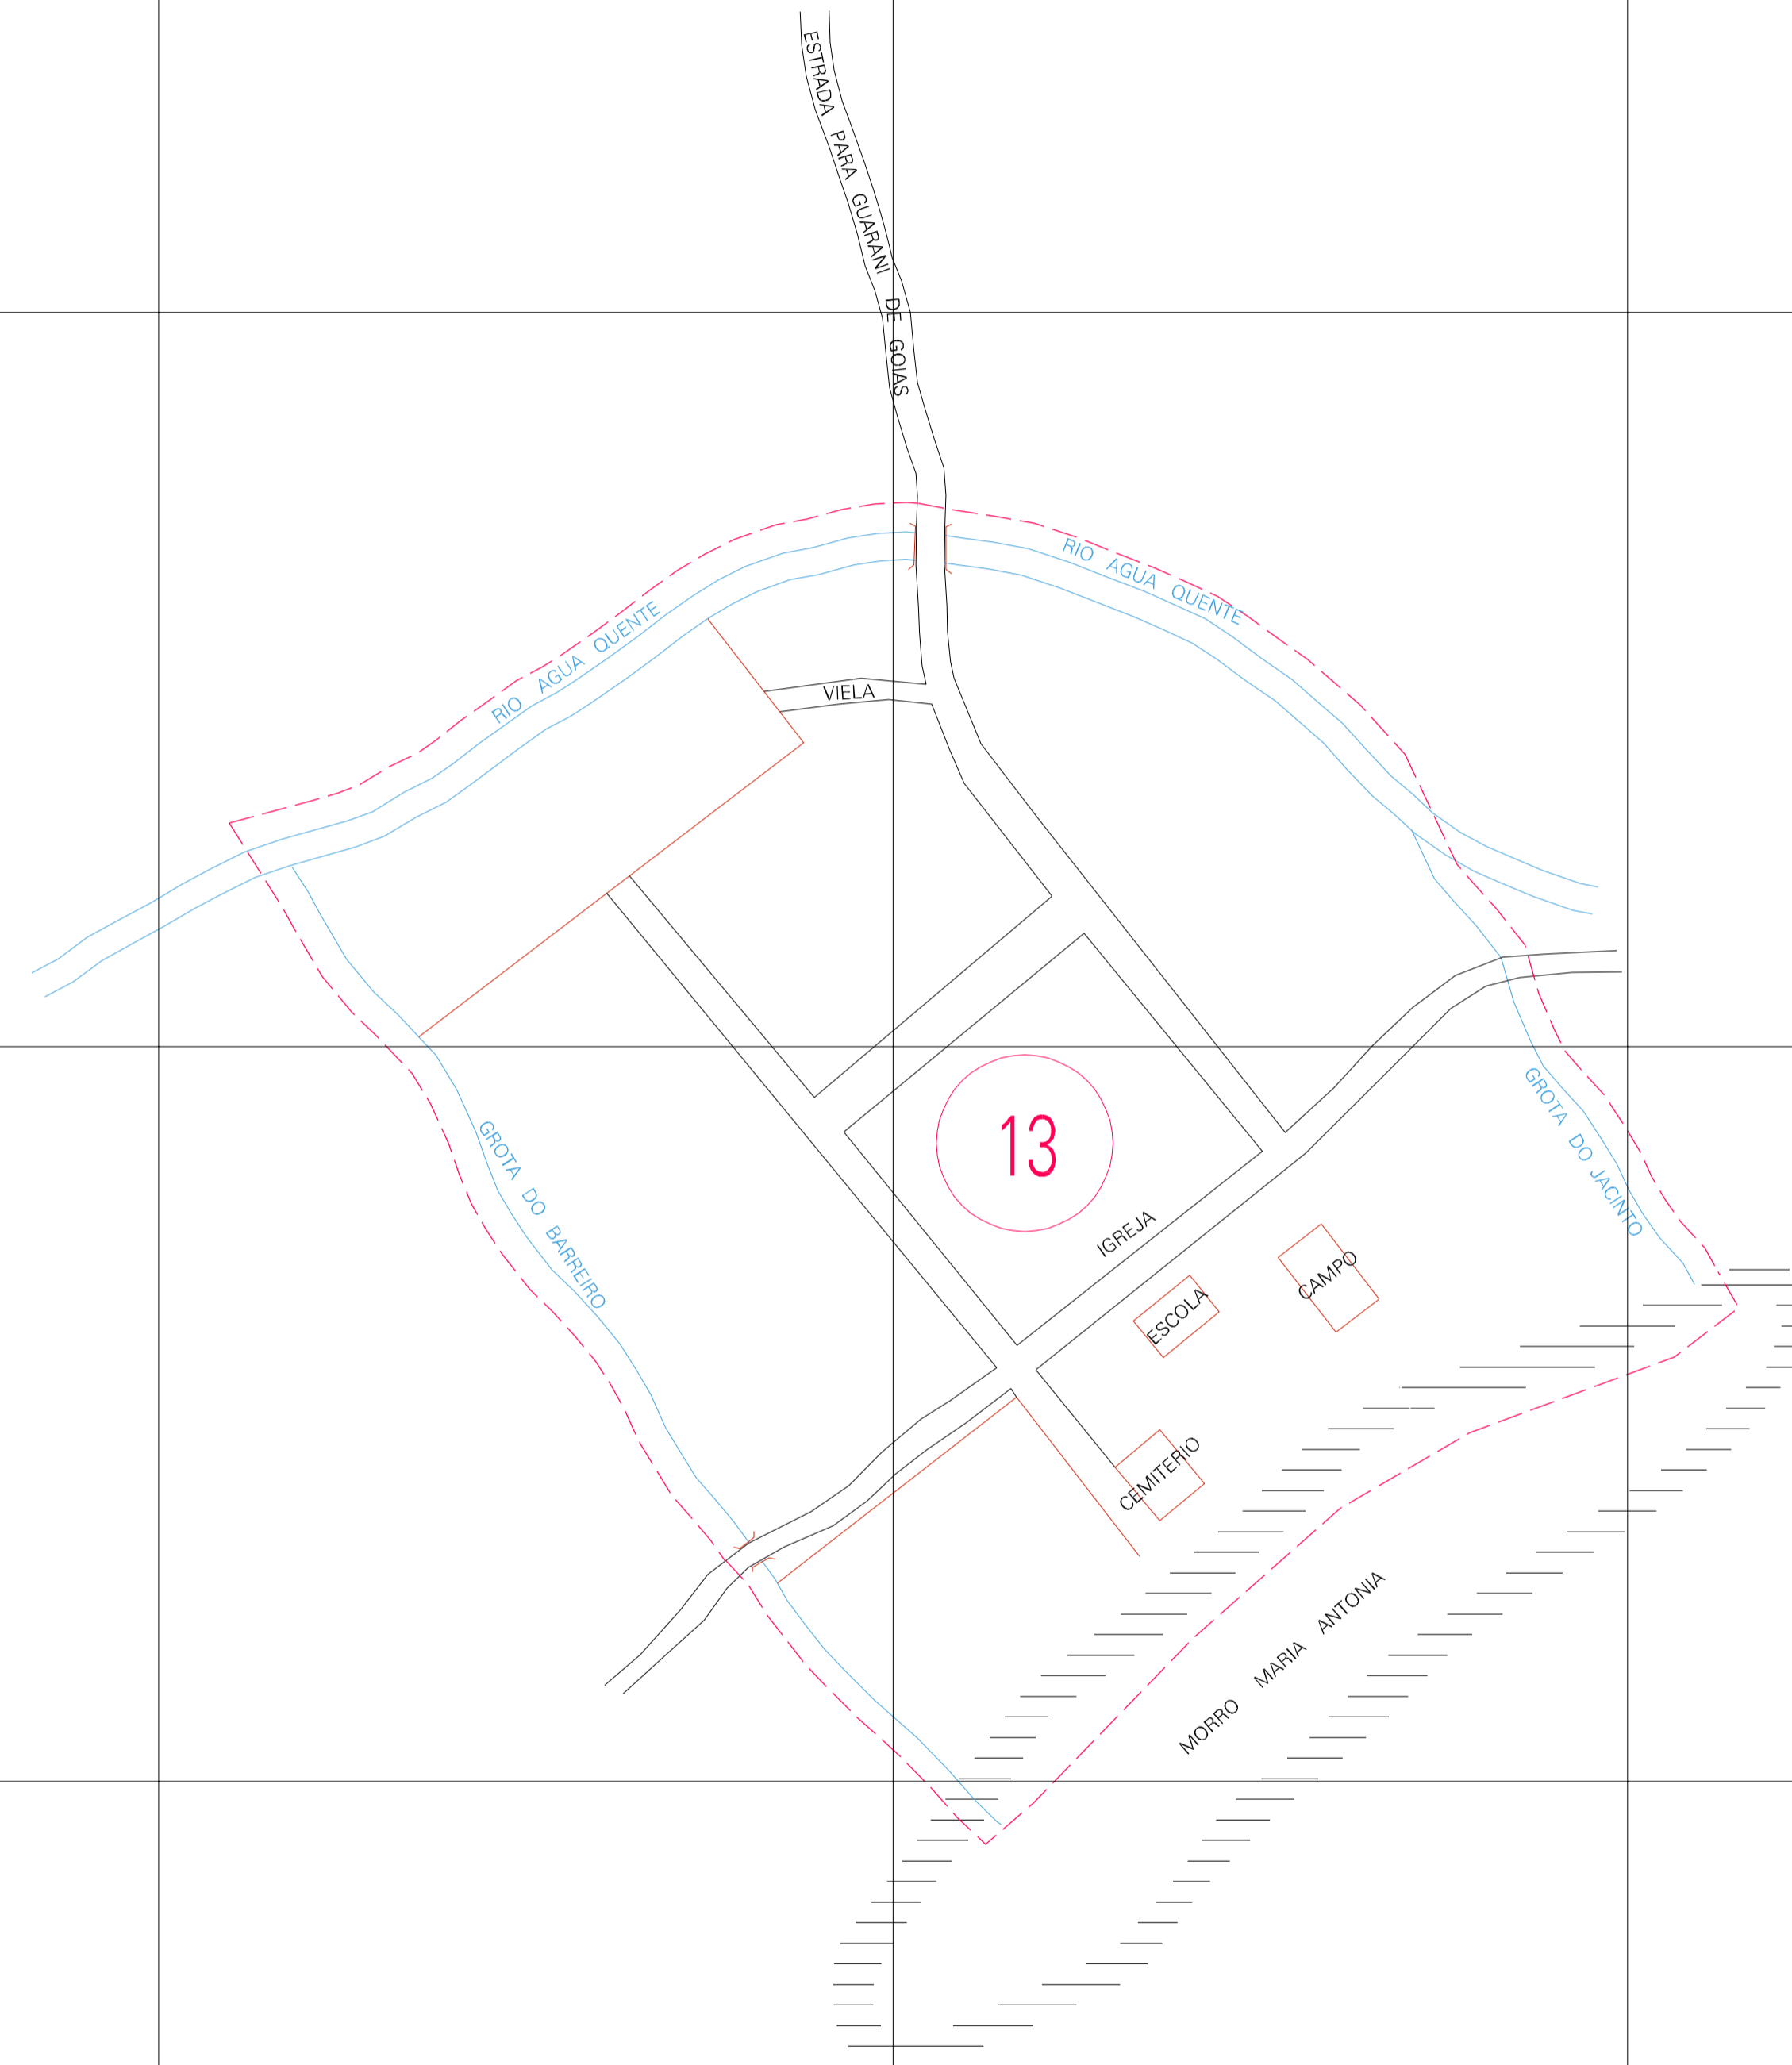

(336.67, 8450.4)

(337.67, 8450.4)

(336.67, 8449.9)

(337.67, 8449.9)

ESTADO DE GOIAS
 Município: 52.09903
 IACIARA
 Folha : 01 - 01
 Arquivo: 52099030003.dgn
 Limites(km): (336.42, 8449.65) - (337.92, 8450.65)

- LEGENDA**
- LIMITES**
- Município ou Perimetro Urbano
 - - - Distrito
 - - - Subdistrito, RA, Zona ou similar
 - - - Bairro ou similar
 - - - Setor Censitário
- CODIGOS**
- 22306.05 Distrito (cod. do município + cod. do distrito)
 - 05.06 Subdistrito (cod. do distrito + cod. do subdistrito)
 - 003 Bairro (cod. do bairro no município)
 - 25 Setor (número do setor no distrito ou subdistrito)