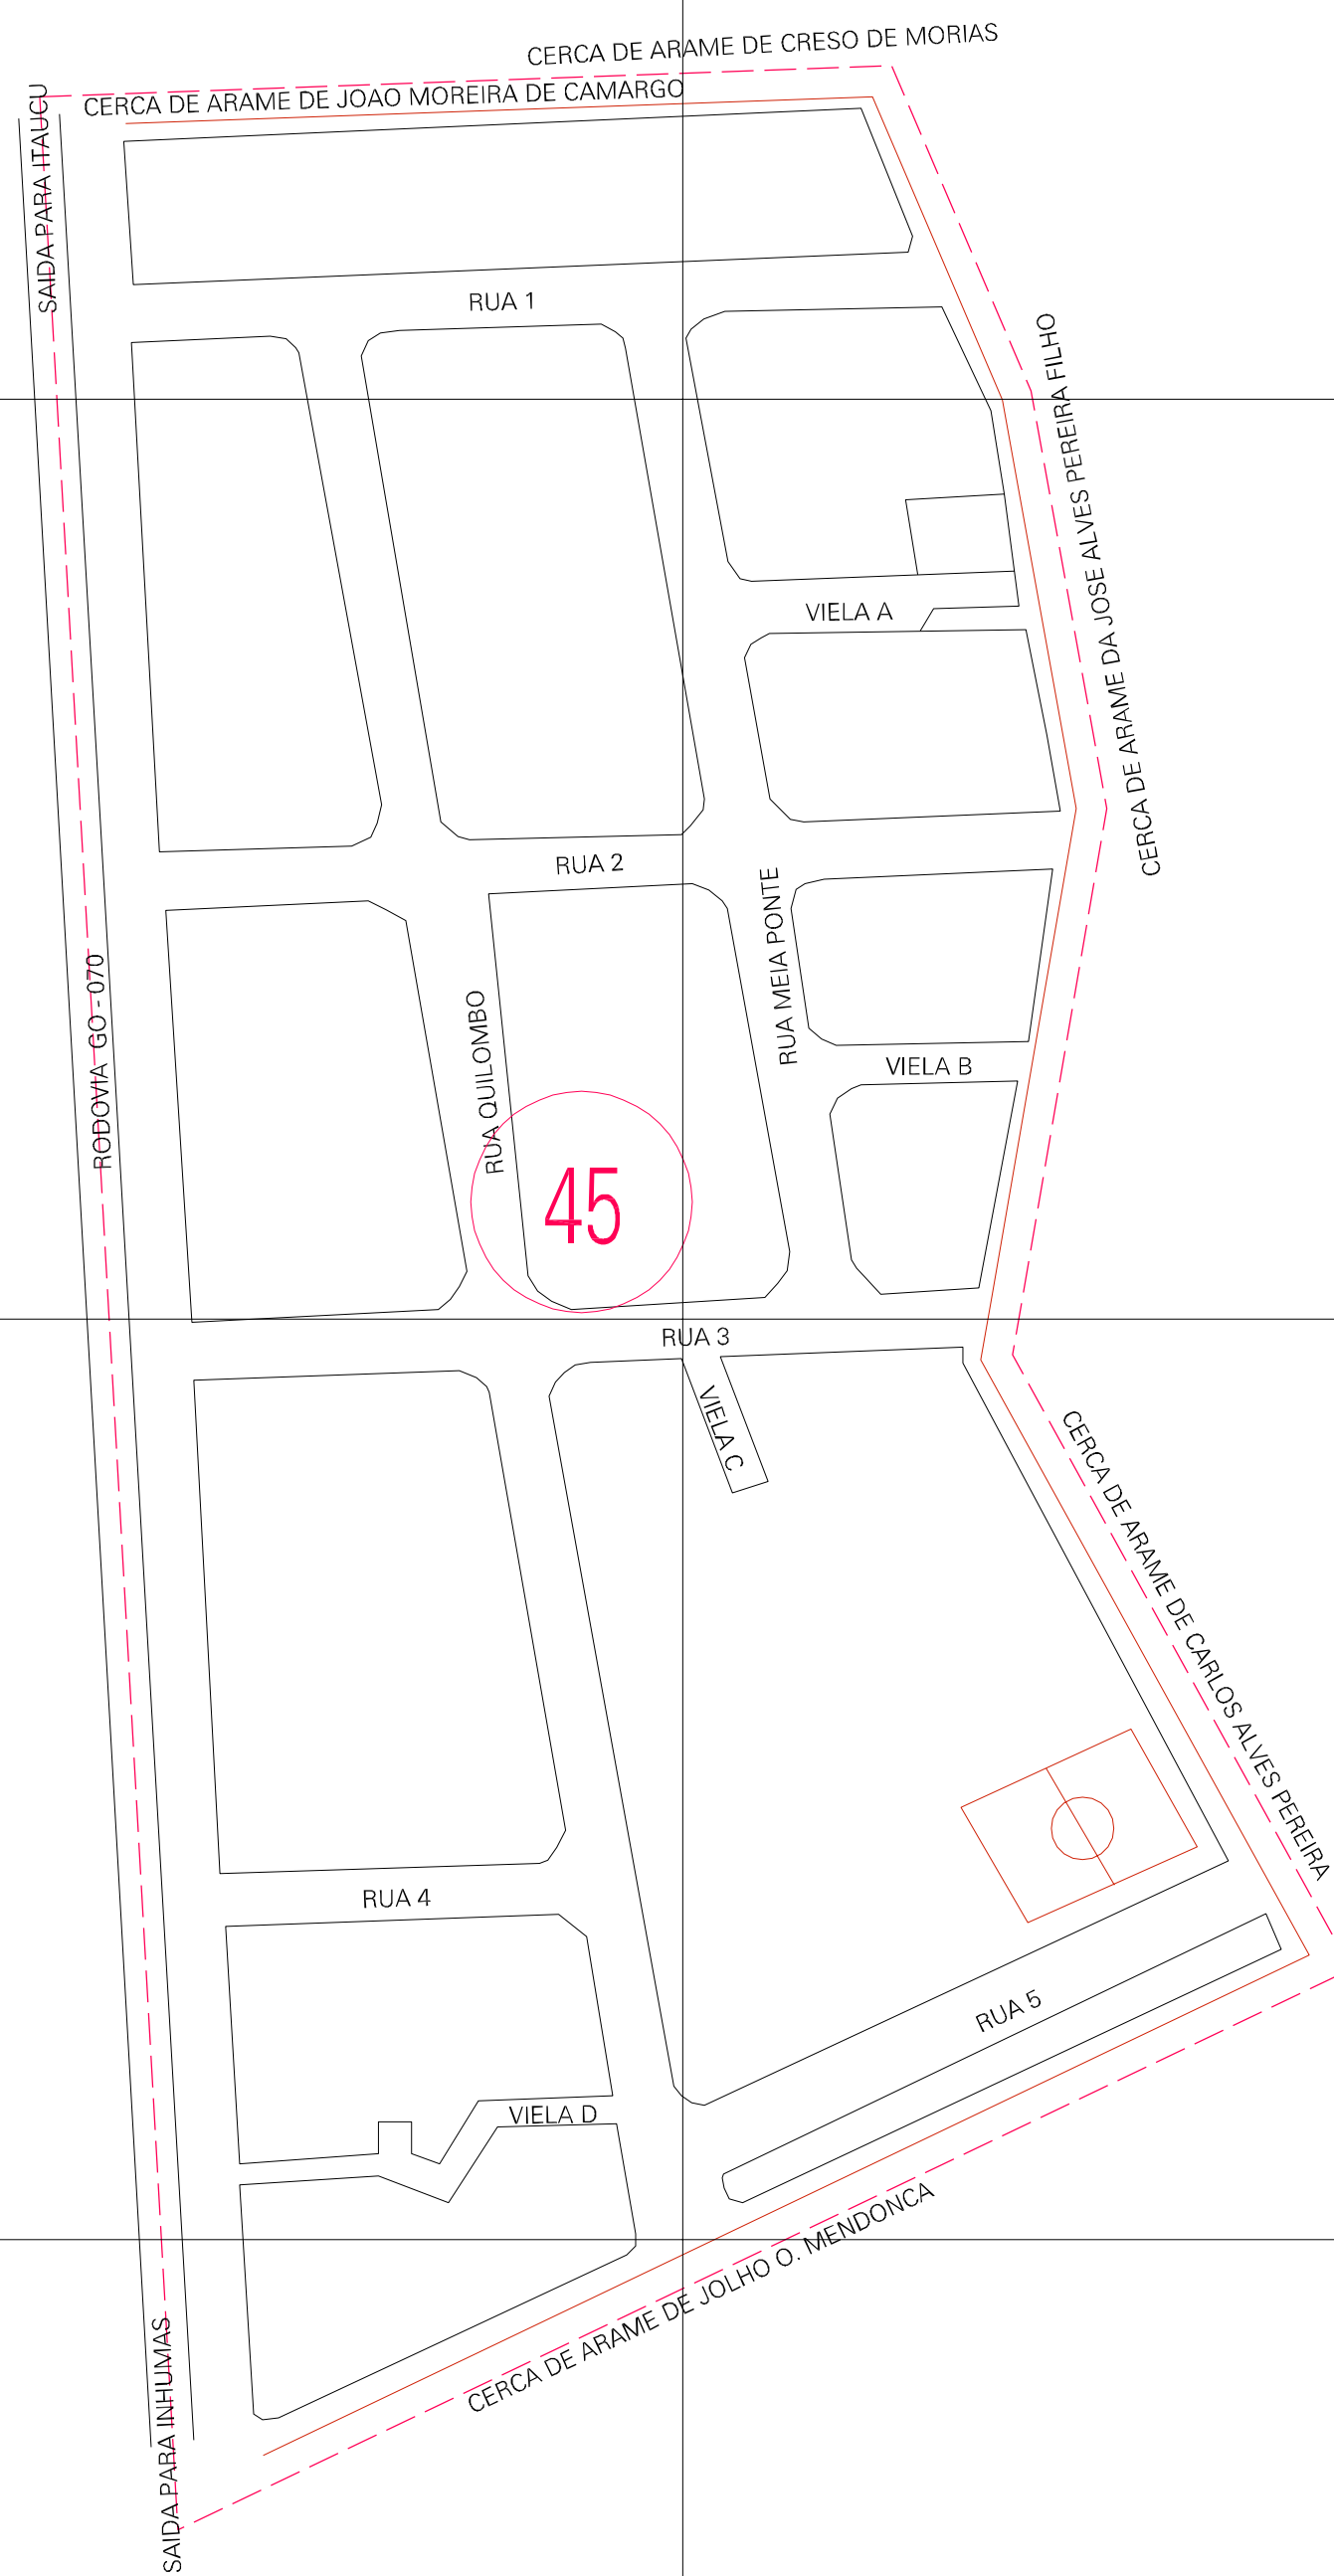

(654.966, 8200.74)

(655.966, 8200.74)

(654.966, 8200.24)

(655.966, 8200.24)

ESTADO DE GOIAS  
 Município: 52.10000  
 INHUMAS  
 Folha : 01 - 01  
 Arquivo: 52100000001.dgn  
 Limites(km): (654.716, 8199.99) - (656.216, 8200.99)

- LEGENDA**
- LIMITES**
- Município ou Perimetro Urbano
  - Distrito
  - Subdistrito, RA, Zona ou similar
  - Bairro ou similar
  - Sector Censitário
- CODIGOS**
- 22306.05 Distrito (cod. do município + cod. do distrito)
  - 05.06 Subdistrito (cod. do distrito + cod. do subdistrito)
  - 003 Bairro (cod. do bairro no município)
  - 25 Sector (número do setor no distrito ou subdistrito)