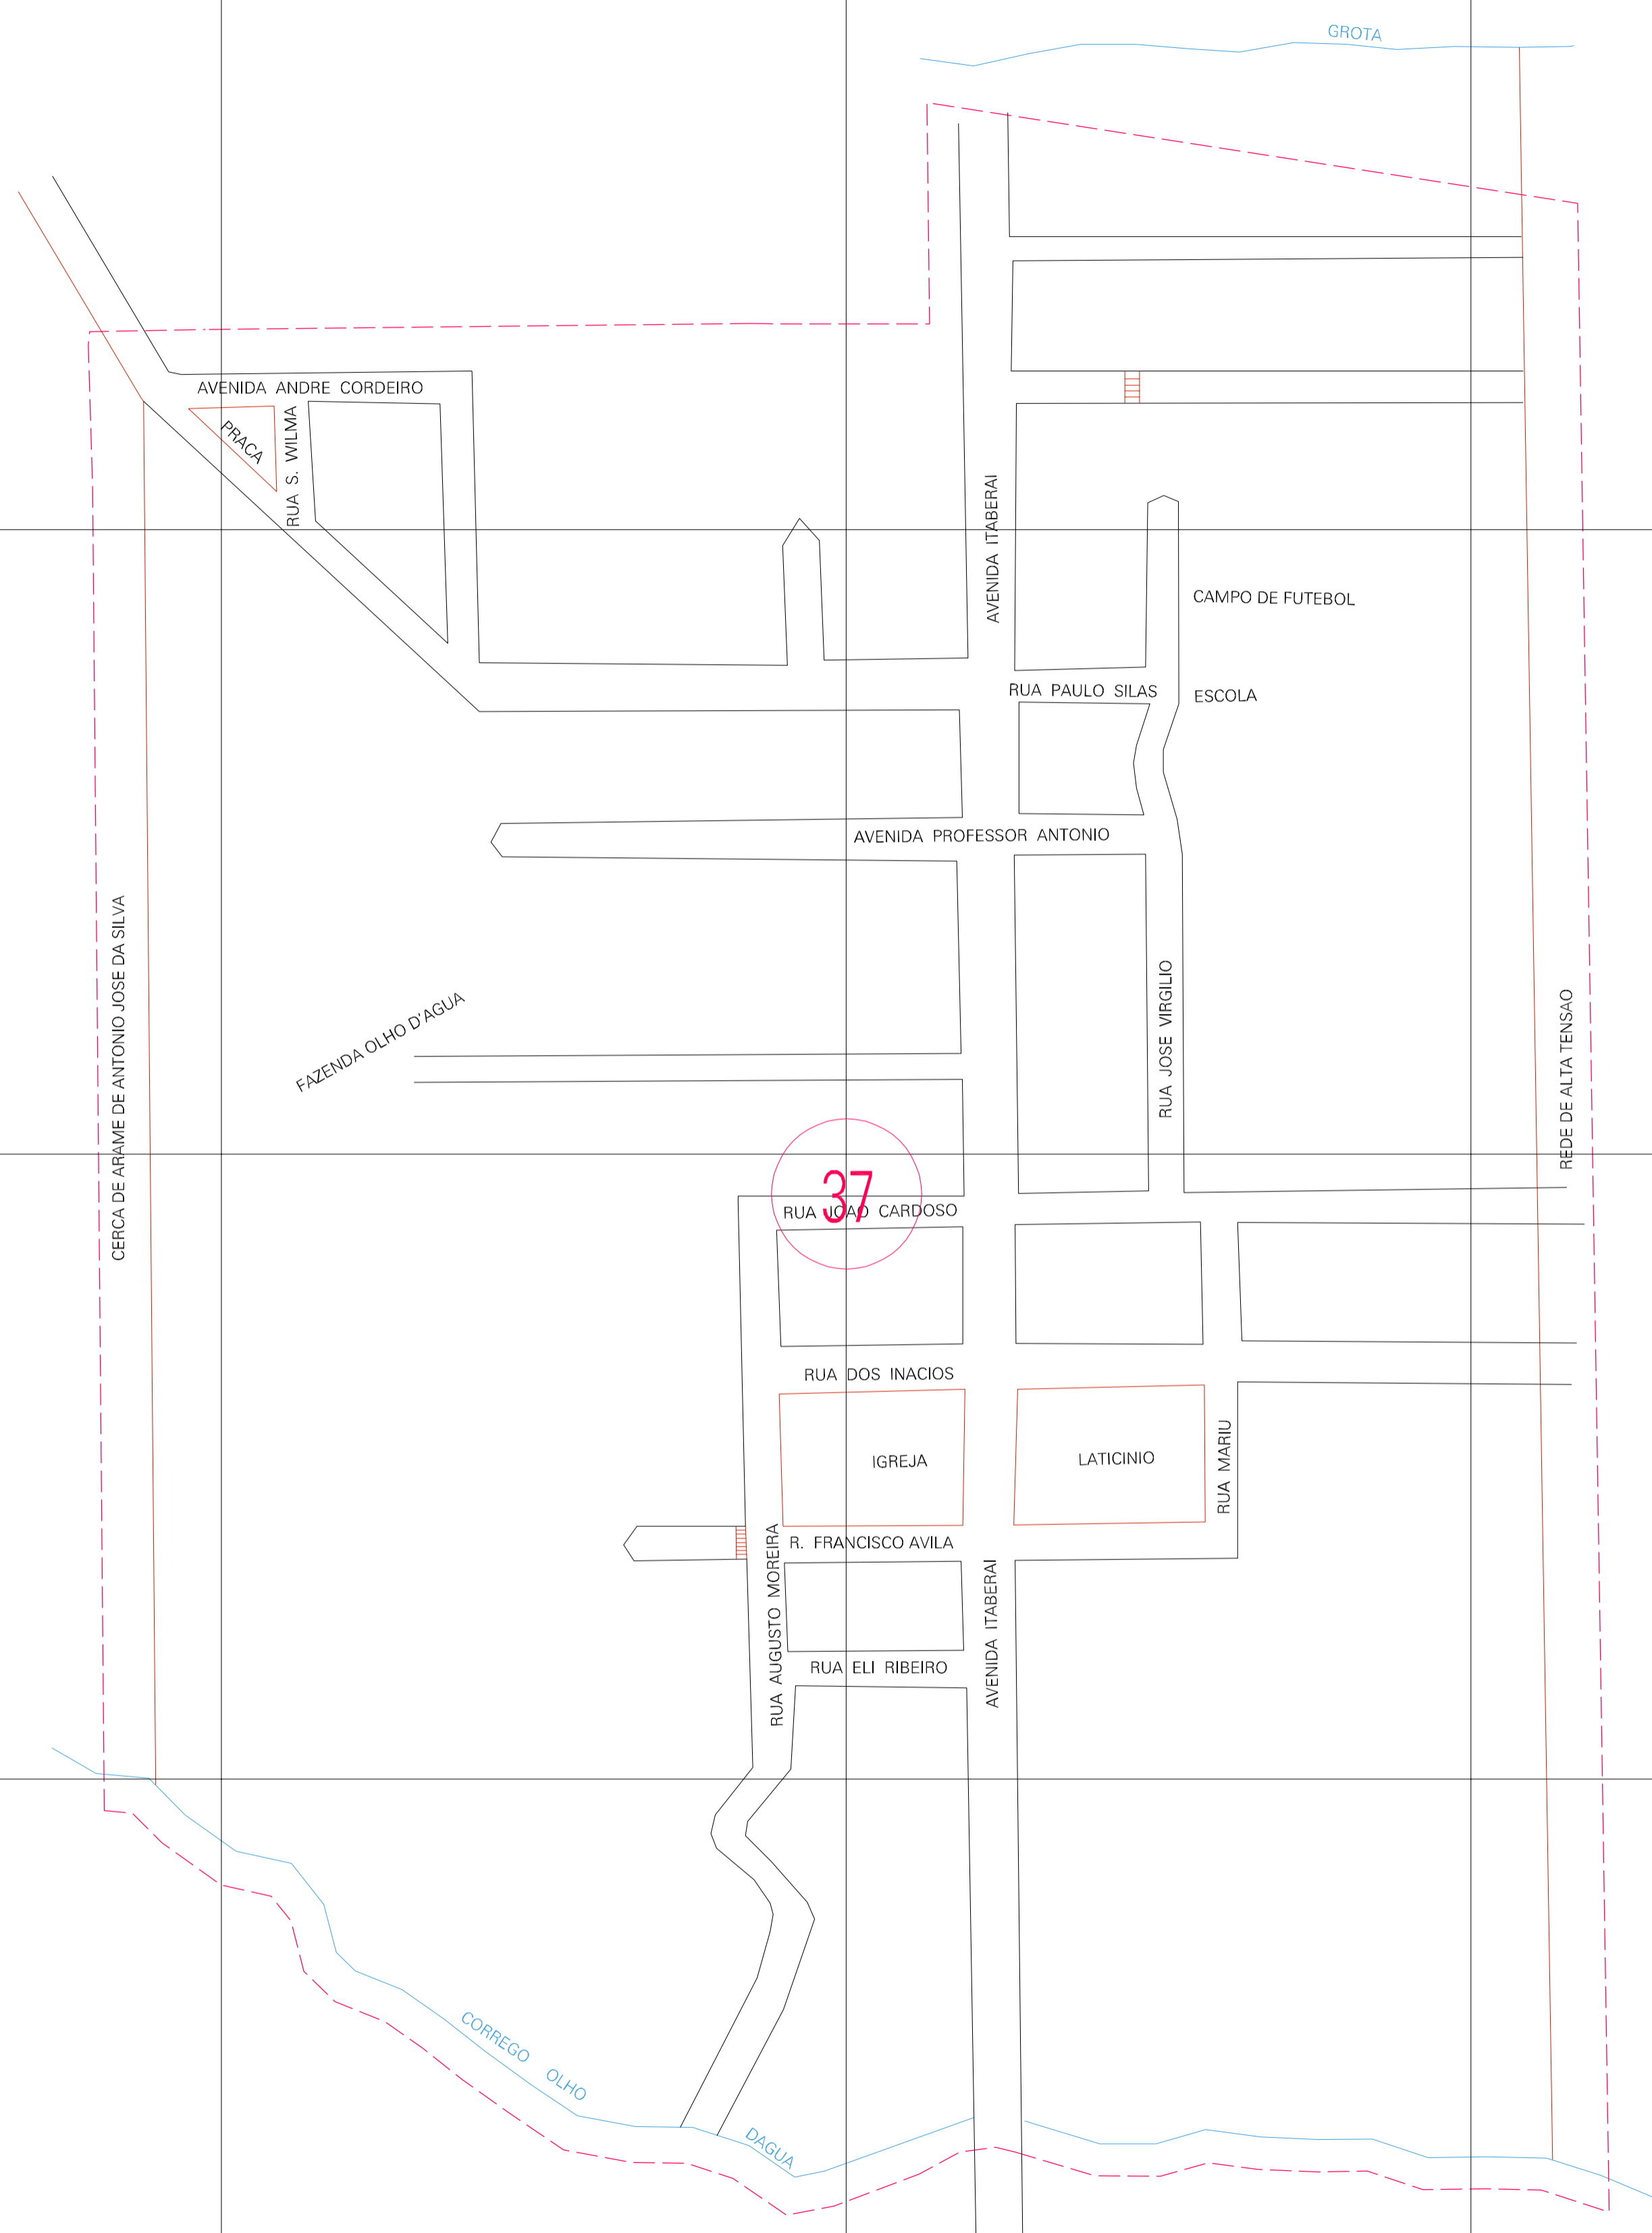

(629.23, 8238.71)

(630.23, 8238.71)

(629.23, 8238.21)

(630.23, 8238.21)

ESTADO DE GOIAS
 Municipio: 52.10406
 ITABERAÍ
 Folha : 01 - 01

Arquivo: 521040600001.dgn
 Limites(km): (628.98, 8237.96) - (630.48, 8238.96)

- LEGENDA**
- LIMITES**
- Município ou Perimetro Urbano
 - Distrito
 - Subdistrito, RA, Zona ou similar
 - Bairro ou similar
 - Setor Censitário
- CODIGOS**
- 22306.05 Distrito (cod. do municipio + cod. do distrito)
 - 05.06 Subdistrito (cod. do distrito + cod. do subdistrito)
 - 003 Bairro (cod. do bairro no municipio)
 - 25 Setor (número do setor no distrito ou subdistrito)