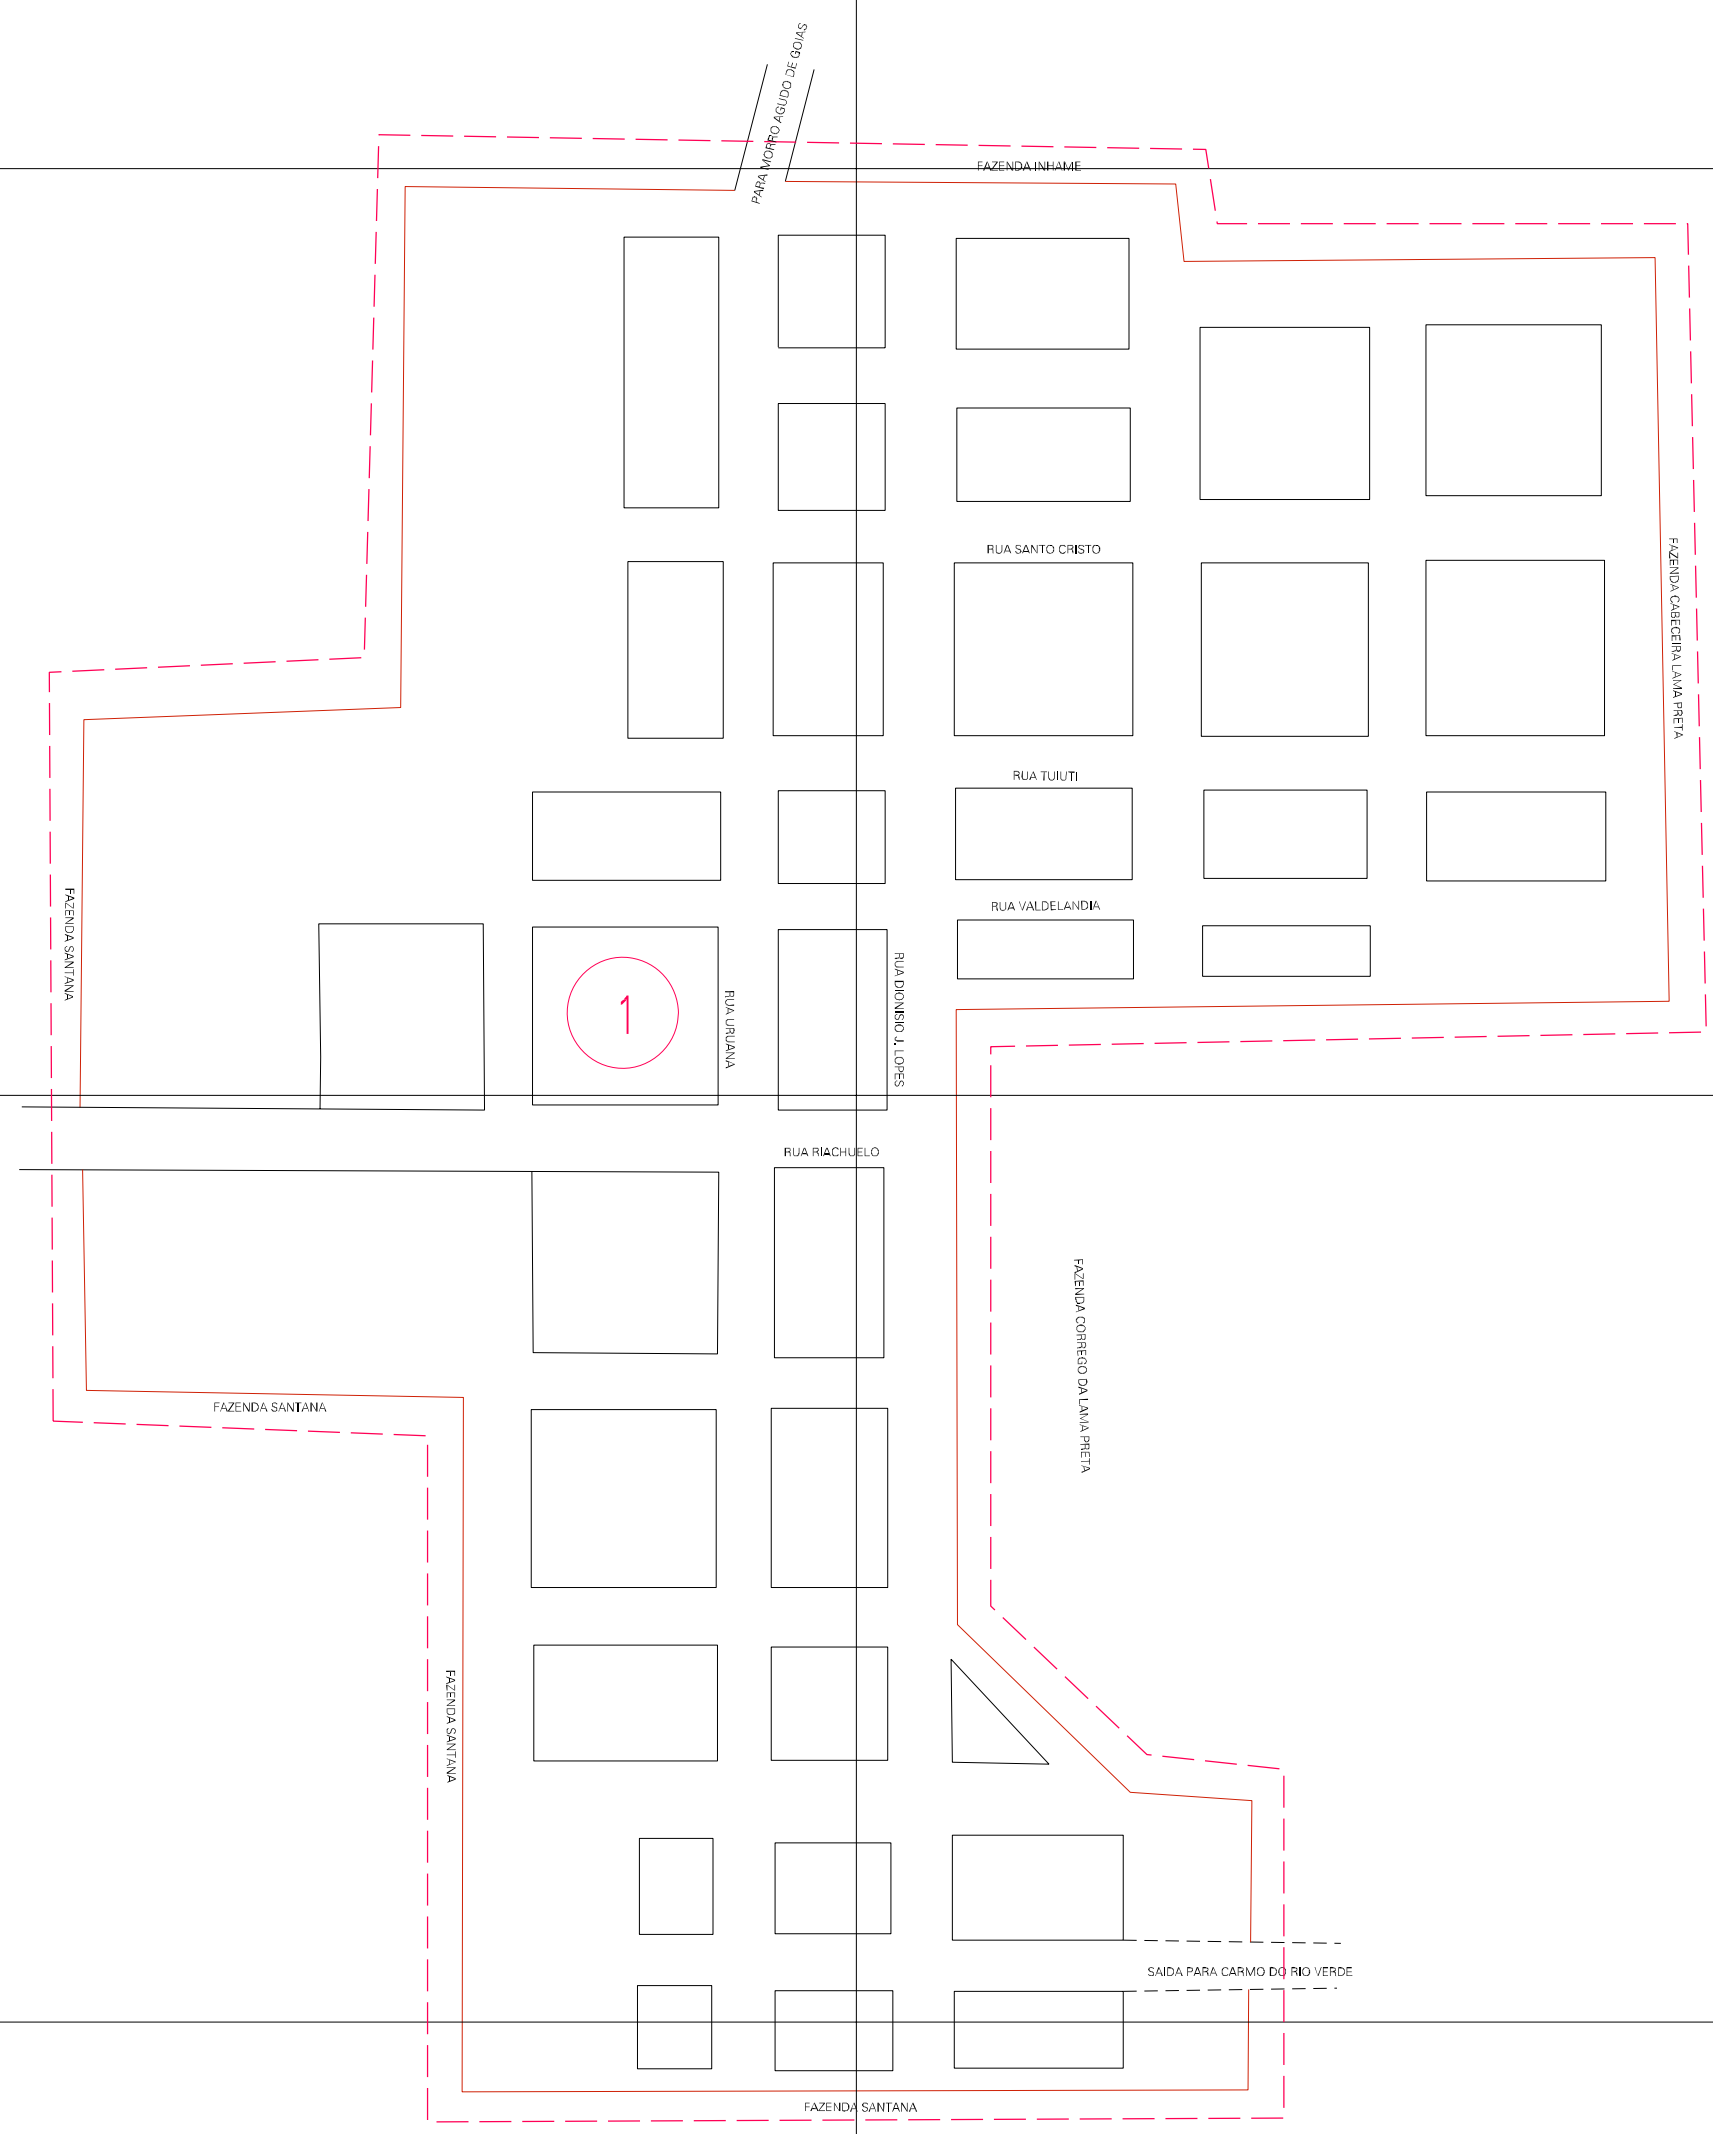

(614.01, 8298.52)

(616.01, 8298.52)

(614.01, 8297.52)

(616.01, 8297.52)

ESTADO DE GOIAS  
 Município: 52.11206  
 ITAPURANGA  
 Folha : 01 - 01

Arquivo: 521120615.dgn  
 Limites(km): (613.51, 8297.02) - (616.51, 8299.02)

- LEGENDA**
- LIMITES**
- Município ou Perimetro Urbano
  - - - Distrito
  - - - Subdistrito, RA, Zona ou similar
  - - - Bairro ou similar
  - - - Setor Censitário
- CODIGOS**
- 22306.05 Distrito (cod. do município + cod. do distrito)
  - 05.08 Subdistrito (cod. do distrito + cod. do subdistrito)
  - 003 Bairro (cod. do bairro no município)
  - 1 Setor (número do setor no distrito ou subdistrito)

MAPA URBANO DIGITAL  
 FOLHA A1