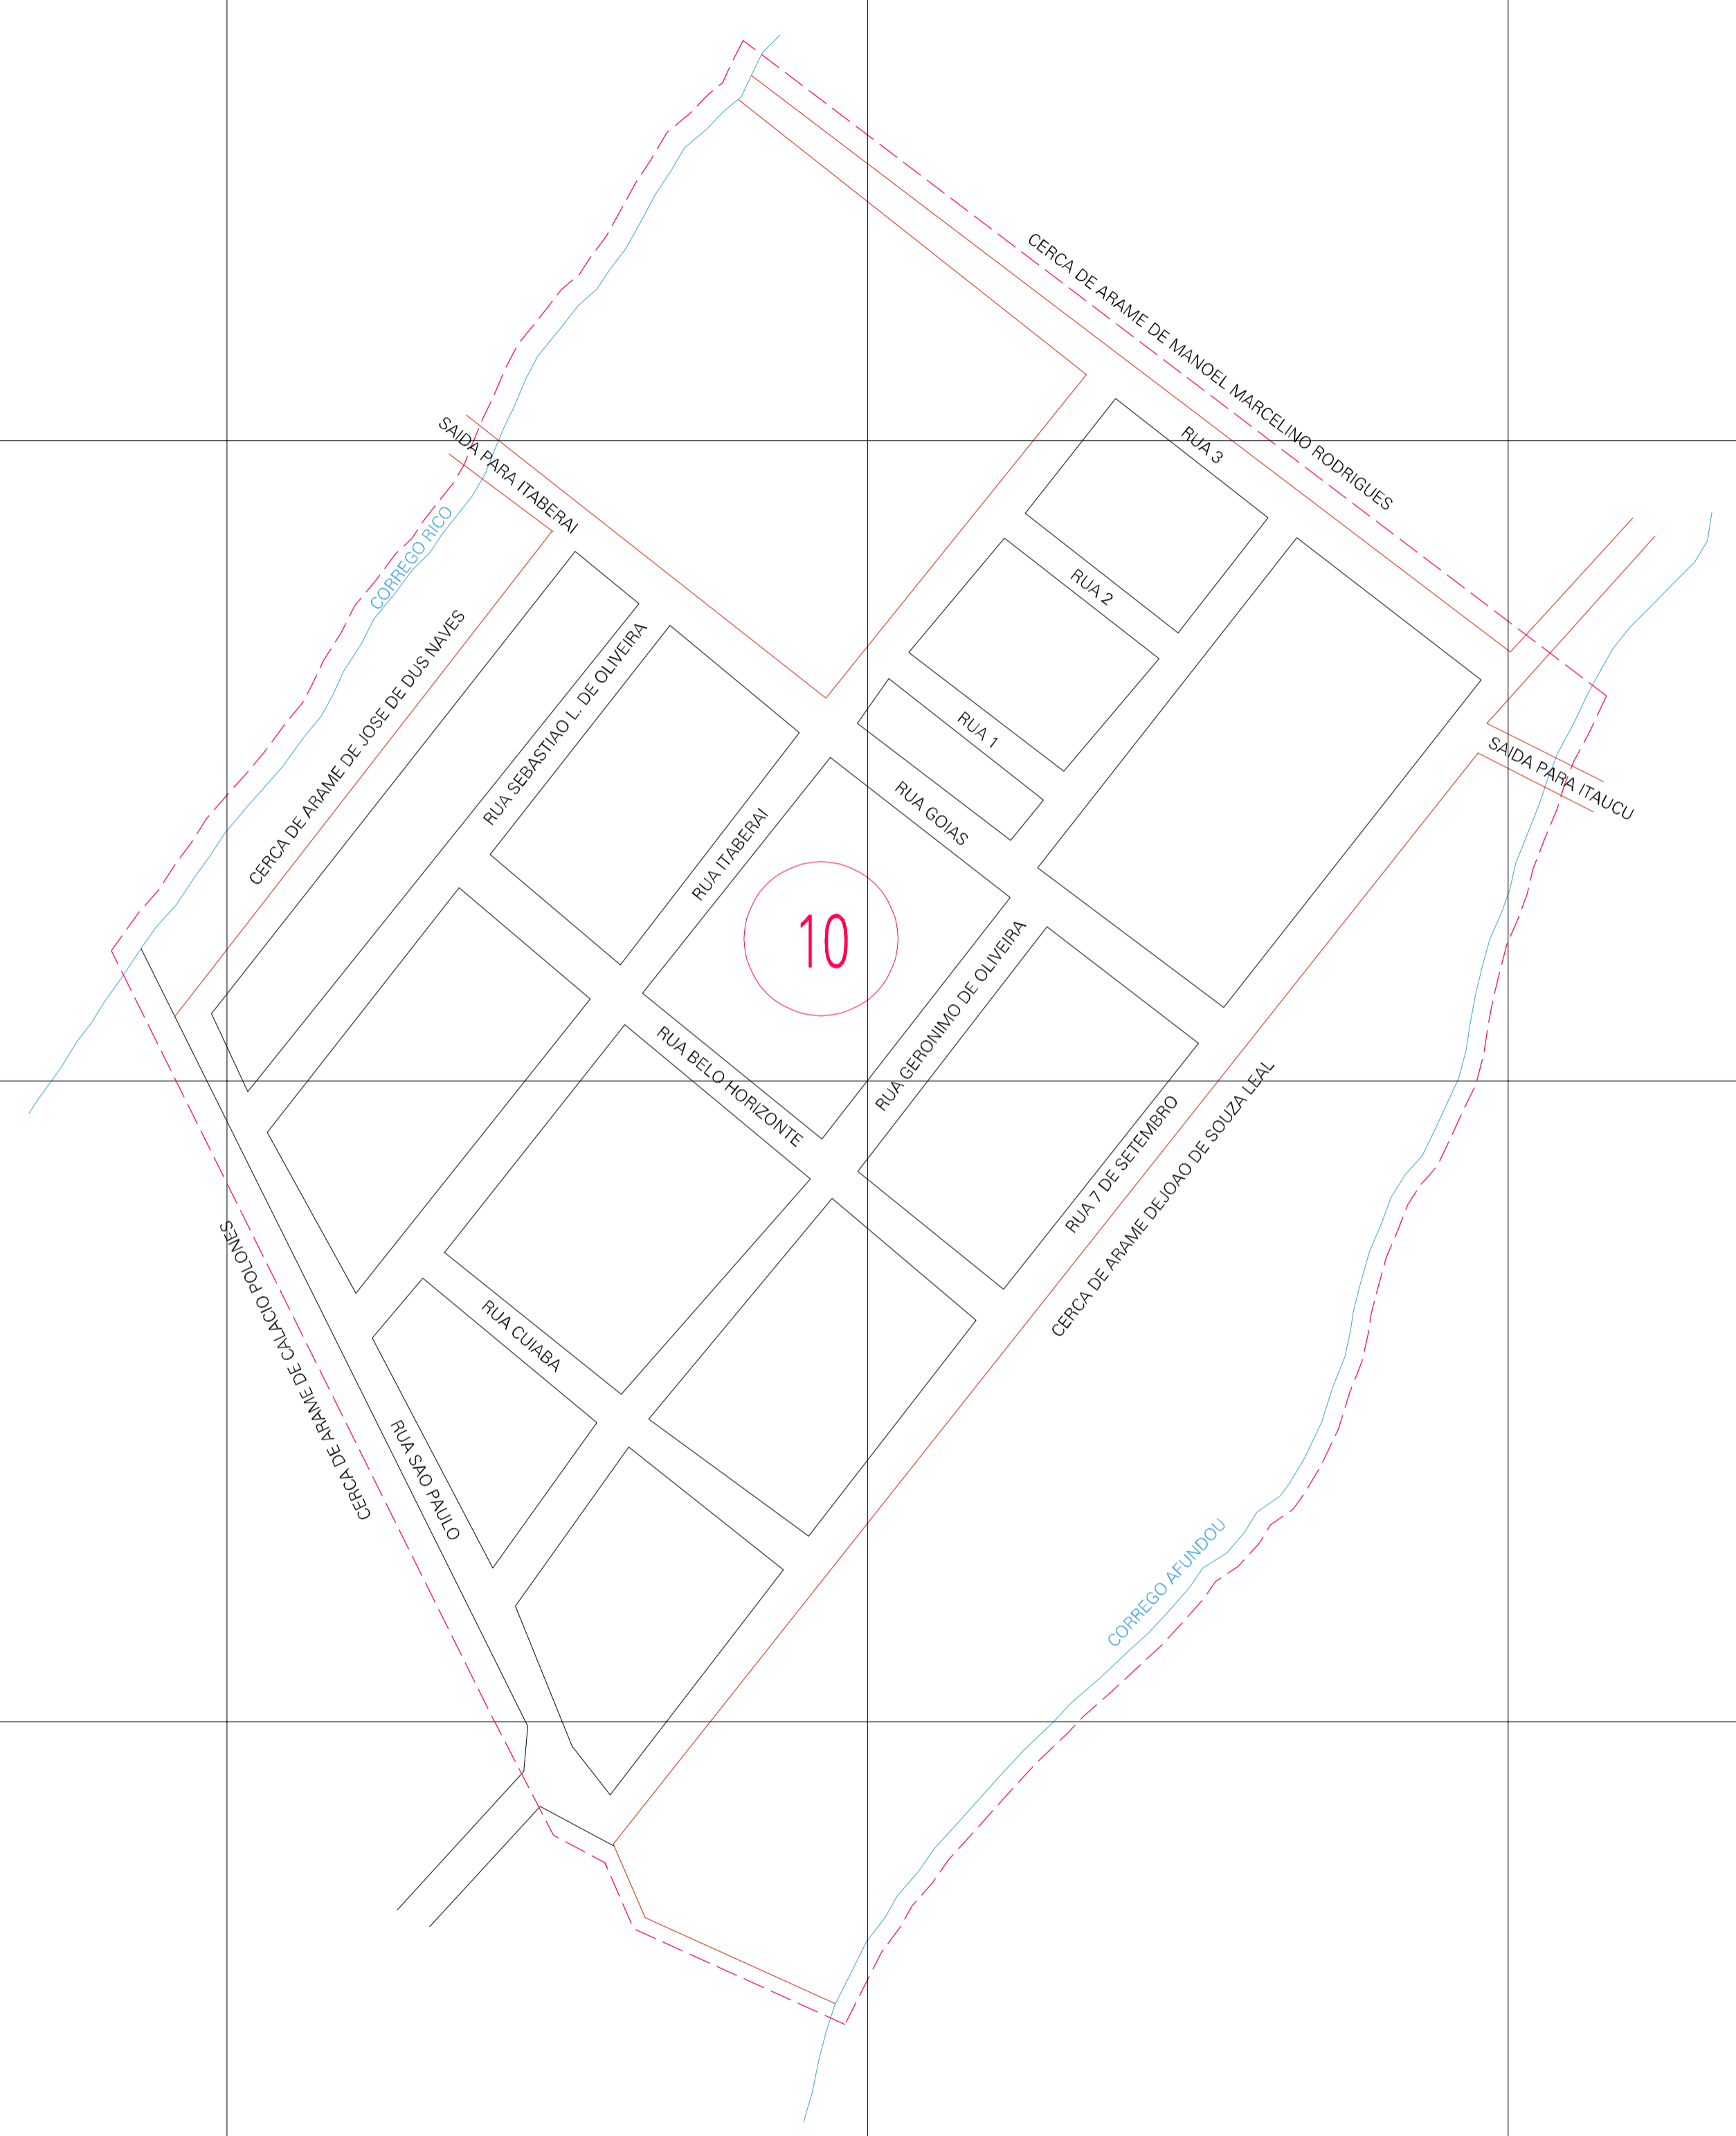

(636.84, 8207.44)

(637.84, 8207.44)

(636.84, 8206.94)

(637.84, 8206.94)

ESTADO DE GOIAS
 Município: 52.11404
 ITAUCU
 Folha : 01 - 01

Arquivo: 521140400001.dgn
 Limites(km): (636.59, 8206.69) - (638.09, 8207.69)

- LEGENDA**
- LIMITES**
- Município ou Perimetro Urbano
 - Distrito
 - Subdistrito, RA, Zona ou similar
 - Bairro ou similar
 - Setor Censitário
- CODIGOS**
- 22306.05 Distrito (cod. do município + cod. do distrito)
 - 05.06 Subdistrito (cod. do distrito + cod. do subdistrito)
 - 003 Bairro (cod. do bairro no município)
 - 25 Setor (número do setor no distrito ou subdistrito)