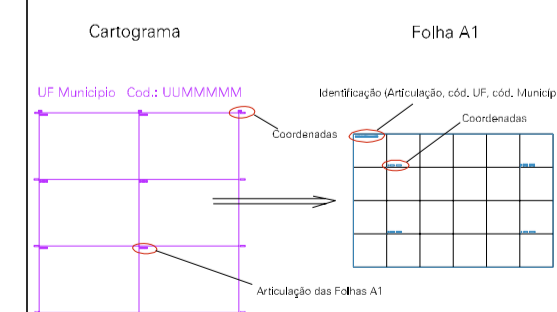

Articulação de Folhas

MAPA URBANO DIGITAL
FOLHA A1