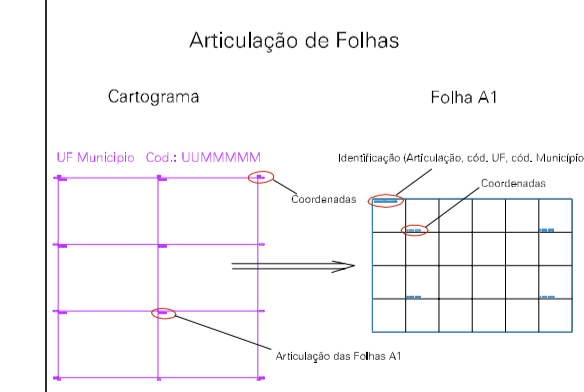

(688.39, 8283.21)

(689.39, 8283.21)

(688.39, 8282.71)

(689.39, 8282.71)

43

ESTADO DE GOIAS
 Município: 52.11800
 JARAGUÁ
 Folha : 01 - 01

Arquivo: 521180000005.dgn
 Limites(km): (688.14, 8282.46) - (689.64, 8283.46)

- LEGENDA**
- LIMITES**
- Município ou Perímetro Urbano
 - Distrito
 - Subdistrito, RA, Zona ou similar
 - Bairro ou similar
 - Sector Censitário
- CODIGOS**
- 22306.05 Distrito (cod. do município + cod. do distrito)
 - 05.06 Subdistrito (cod. do distrito + cod. do subdistrito)
 - 003 Bairro (cod. do bairro no município)
 - 25 Sector (número do sector no distrito ou subdistrito)