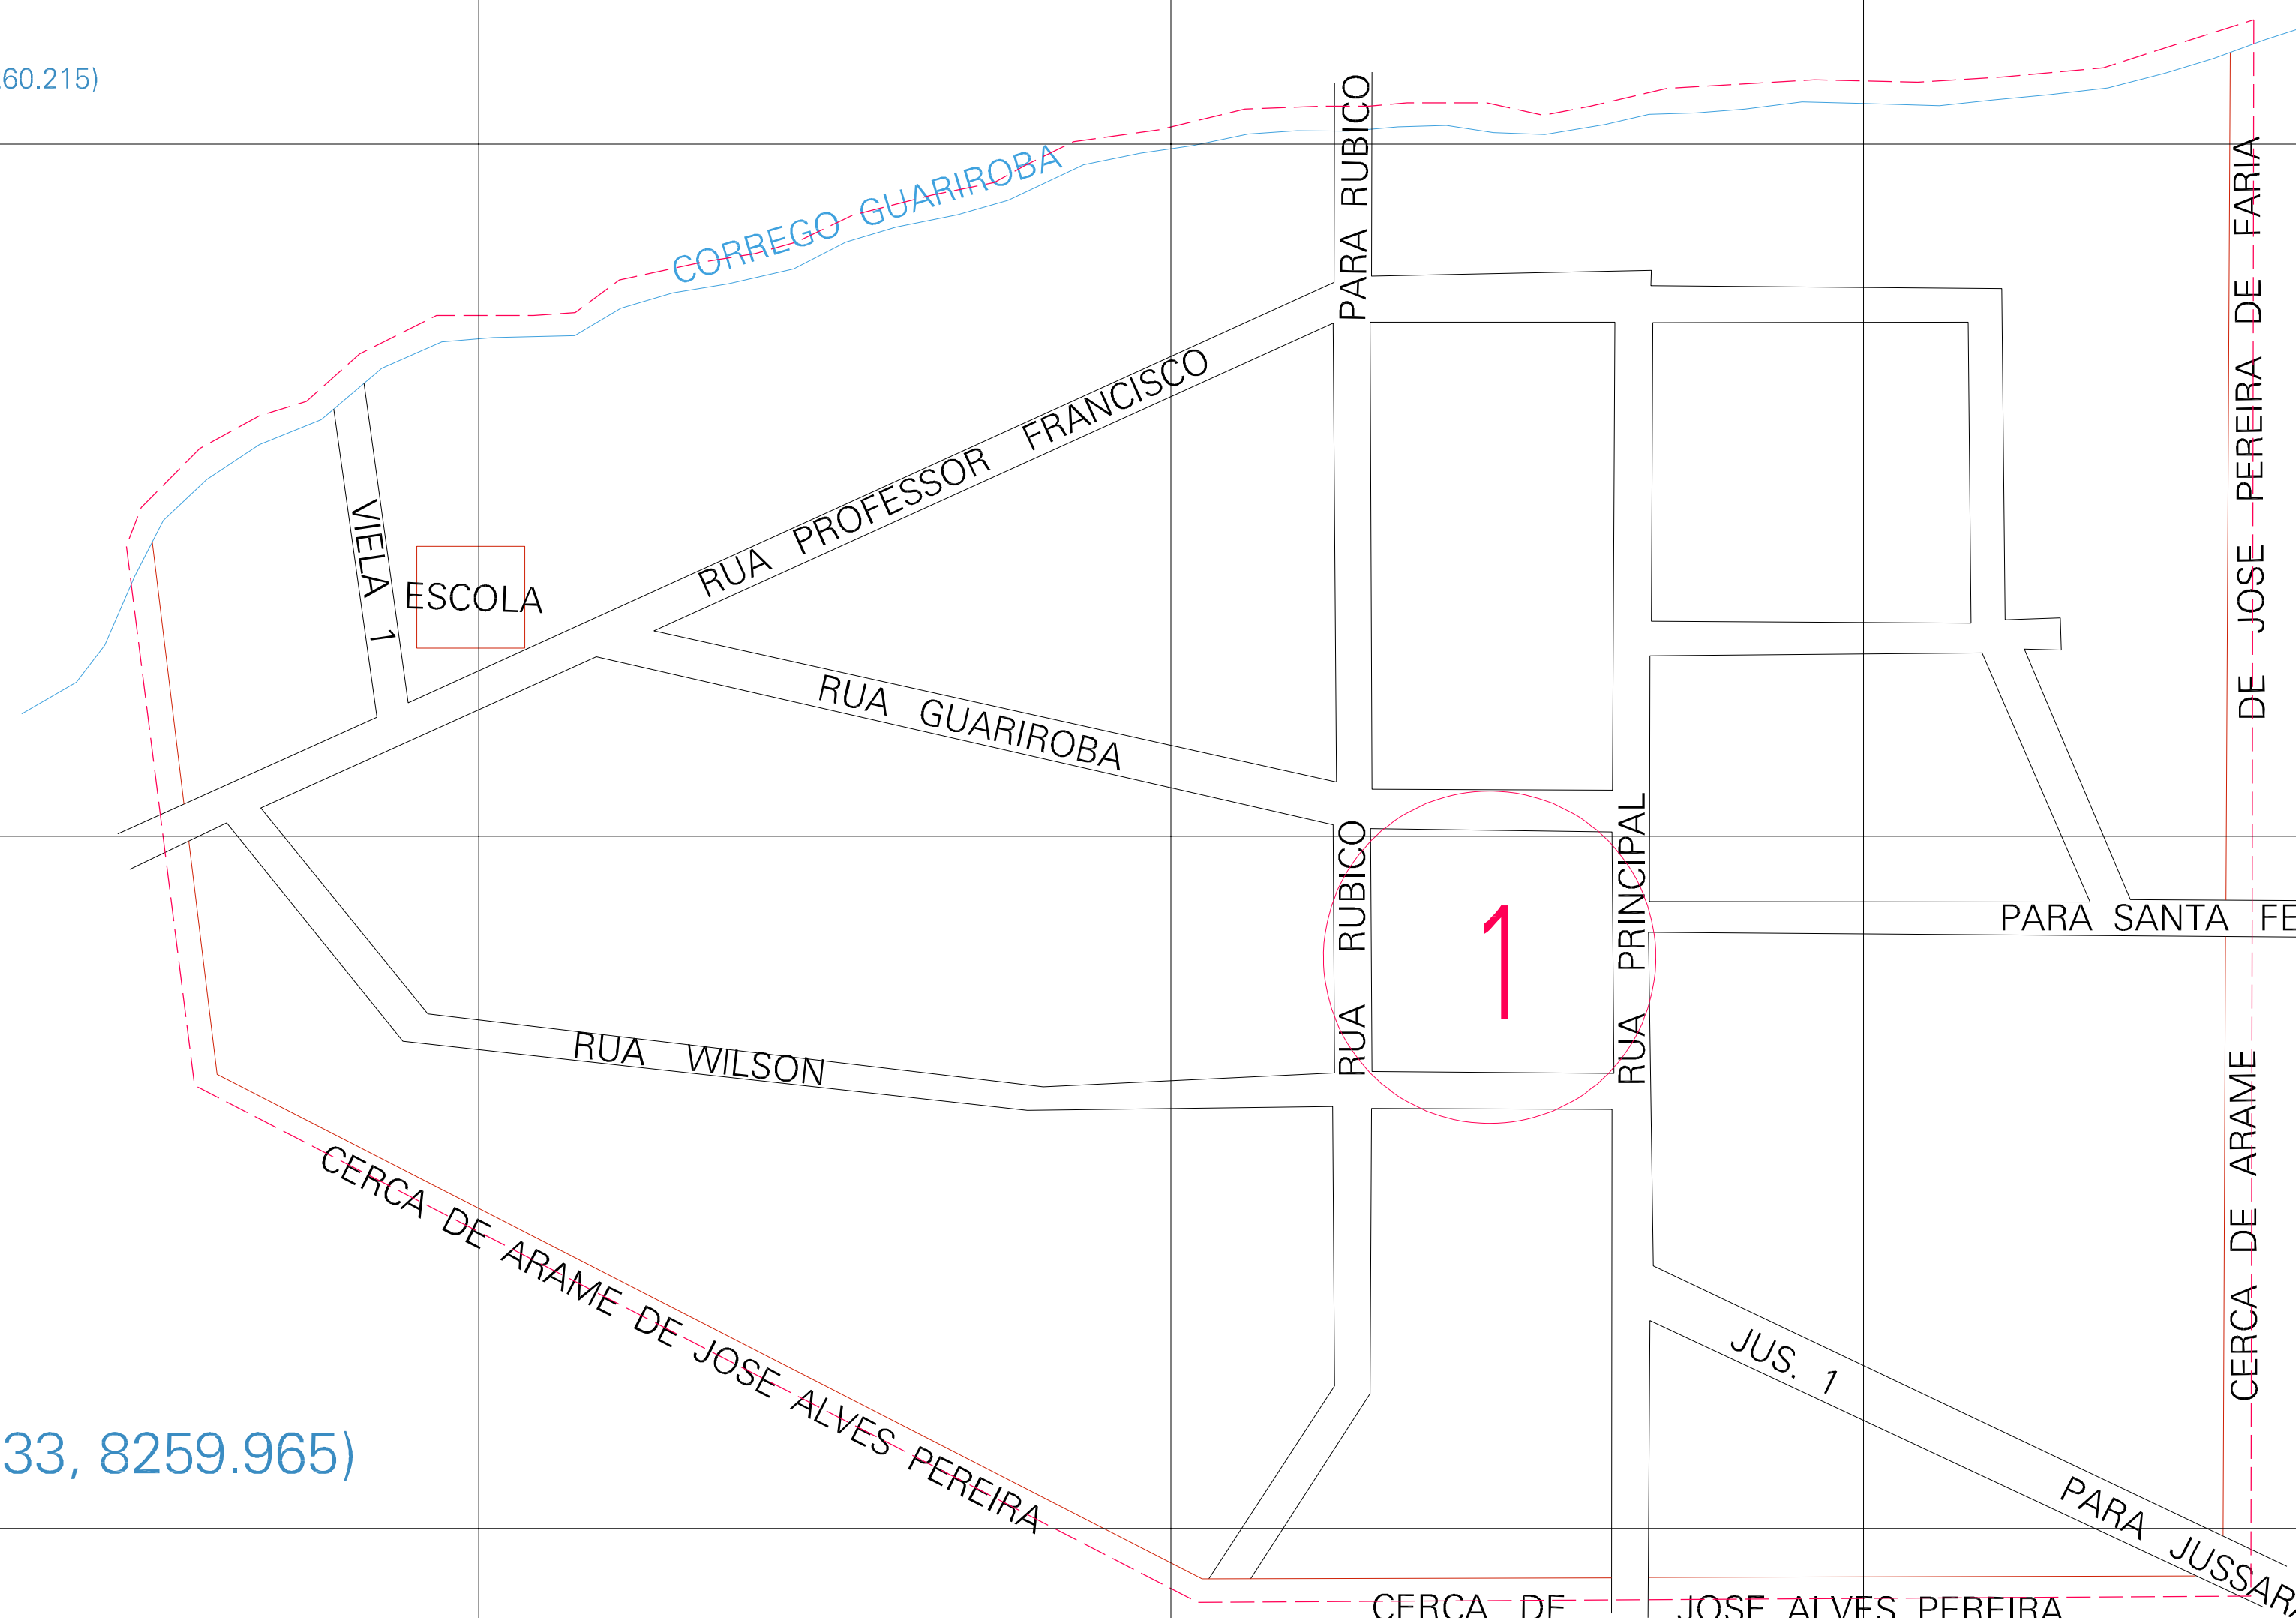

(450.933, 8260.215)

(451.433, 8260.215)

(450.933, 8259.965)

(451.433, 8259.965)

ESTADO DE GOIAS
 Município: 52.12204
 JUSSARA
 Folha : 01 - 01

Arquivo: 521220425.dgn
 Limites(km): (450.808, 8259.84) - (451.568, 8260.34)

LEGENDA

LIMITES

- Município ou Perímetro Urbano
- Distrito
- Subdistrito, RA, Zona ou similar
- Bairro ou similar
- Sector Censitário

CODIGOS

- 22306.06 Distrito (cod. do município + cod. do distrito)
- 06.06 Subdistrito (cod. do distrito + cod. do subdistrito)
- 003 Bairro (cod. do bairro no município)
- 25 Sector (número do setor no distrito ou subdistrito)