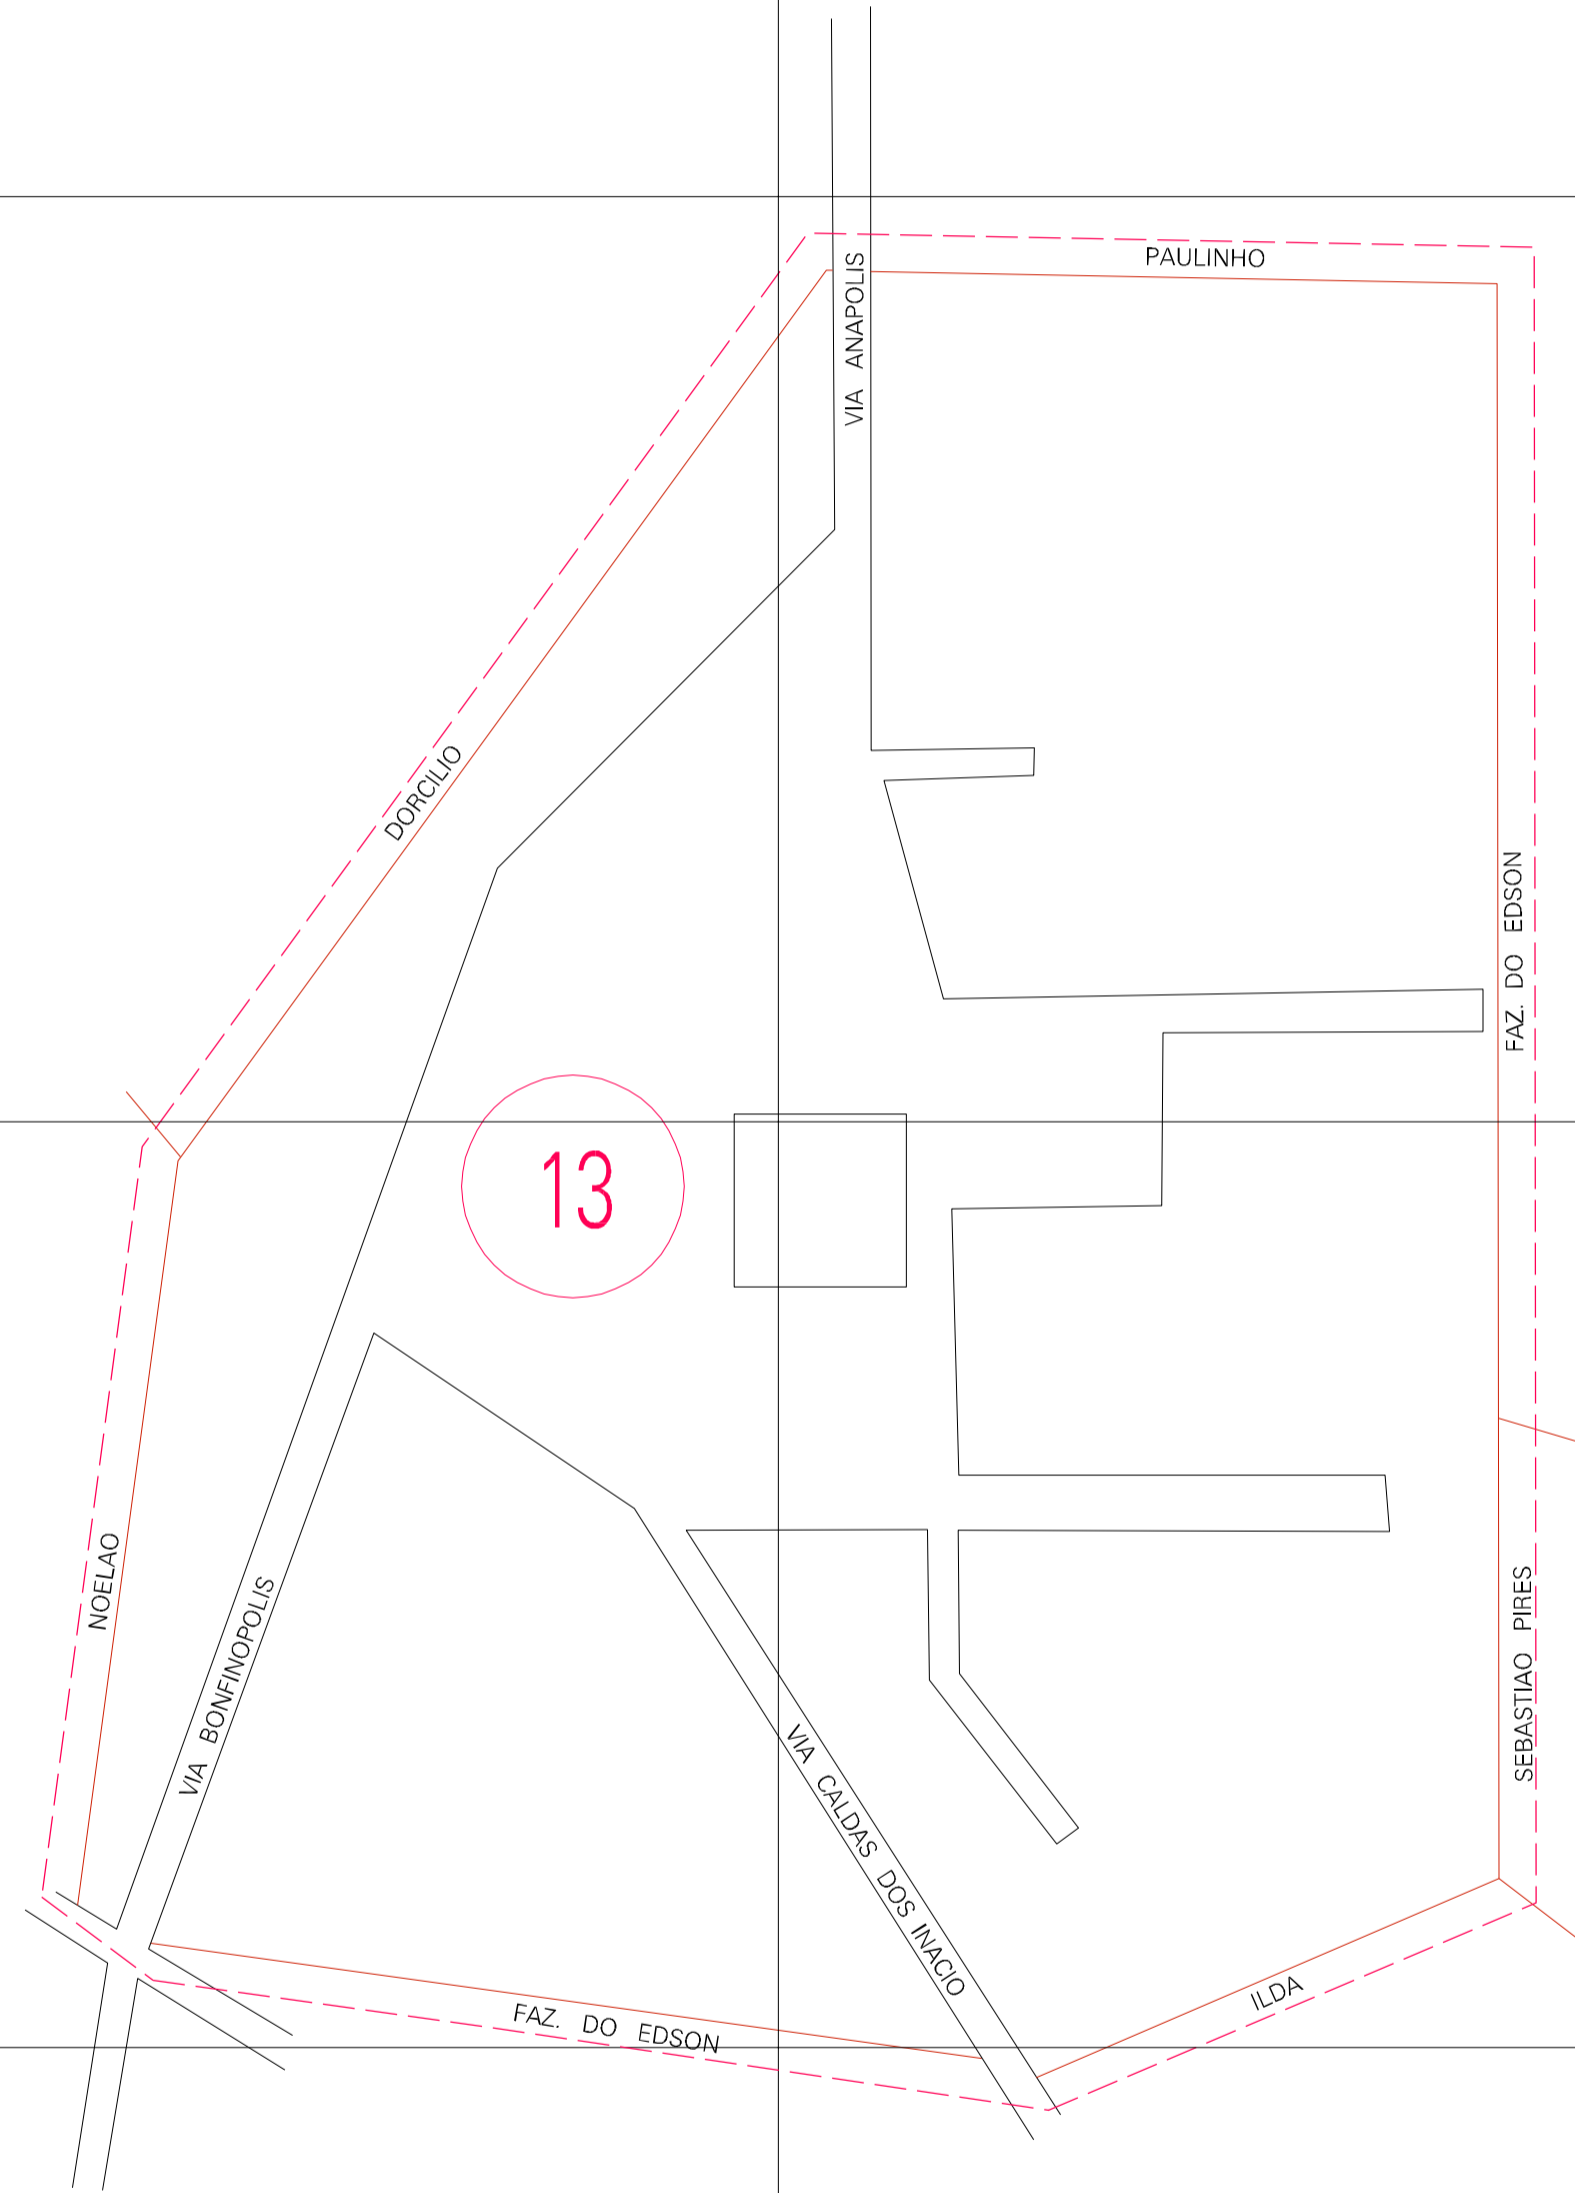

(718.99, 8173.65)

(719.99, 8173.65)

(718.99, 8173.15)

(719.99, 8173.15)

ESTADO DE GOIAS
Município: 52.12303
LEOPOLDO DE BULHÕES
Folha : 01 - 01

1. **LEGENDA**
2. **LIMITES**
3. Município ou Perimetro Urbano
   - - - Distrito
   - - - Subdistrito, RA, Zona ou similar
   - - - Bairro ou similar
   - - - Setor Censitário
4. **CODIGOS**
- 22306.05 Distrito (cod. do município + cod. do distrito)
  - 05.06 Subdistrito (cod. do distrito + cod. do subdistrito)
  - 003 Bairro (cod. do bairro no município)
  - 25 Setor (número do setor no distrito ou subdistrito)

MAPA URBANO DIGITAL
FOLHA A1